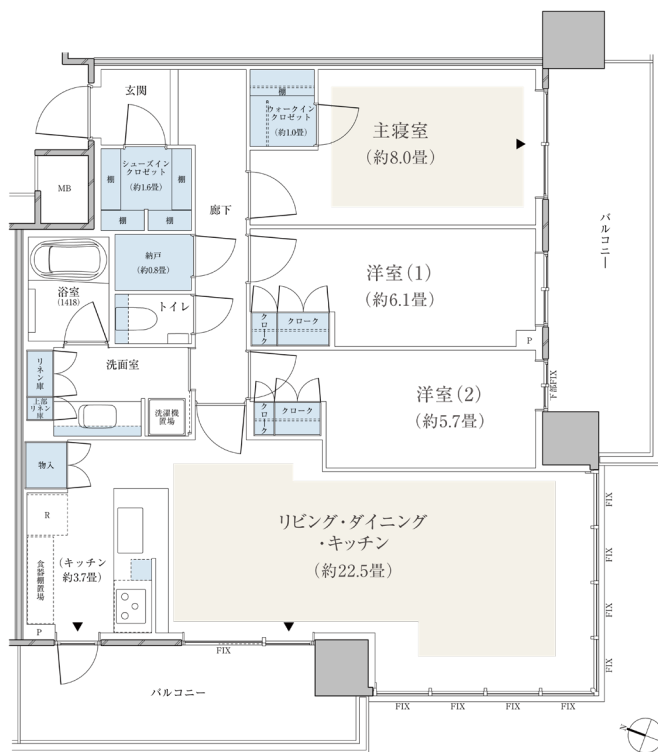

94SW Type

3LDK + WIC + SIC + N

専有面積 / 94.81m² (約28.68坪)

バルコニー面積 / 23.31m² (約7.05坪)

住戸位置概念図 16~19階

■ : 収納 ■ : 床暖房範囲

※WIC:ウォークインクローゼット、SIC:シューズインクローゼット、N:納戸

※掲載の図面は設計段階の図面を基に描いたもので実際とは異なります。また施工上の理由及び改良等により変更となる場合がございます。

※本物件の代表タイプの間取りを表示しています。販売住戸の間取りにつきましては、本広告時の物件概要内「販売住戸の一覧」をご覧ください。

※リビング・ダイニング・キッチンにキッチン畳数含む

「パークシティ小岩 ザタワー」インフォメーションデスク

 0120 - 321 - 995

営業時間/土・日・祝日: 10:00~17:00
平日: 11:00~17:00 定休日/火・水・木曜日