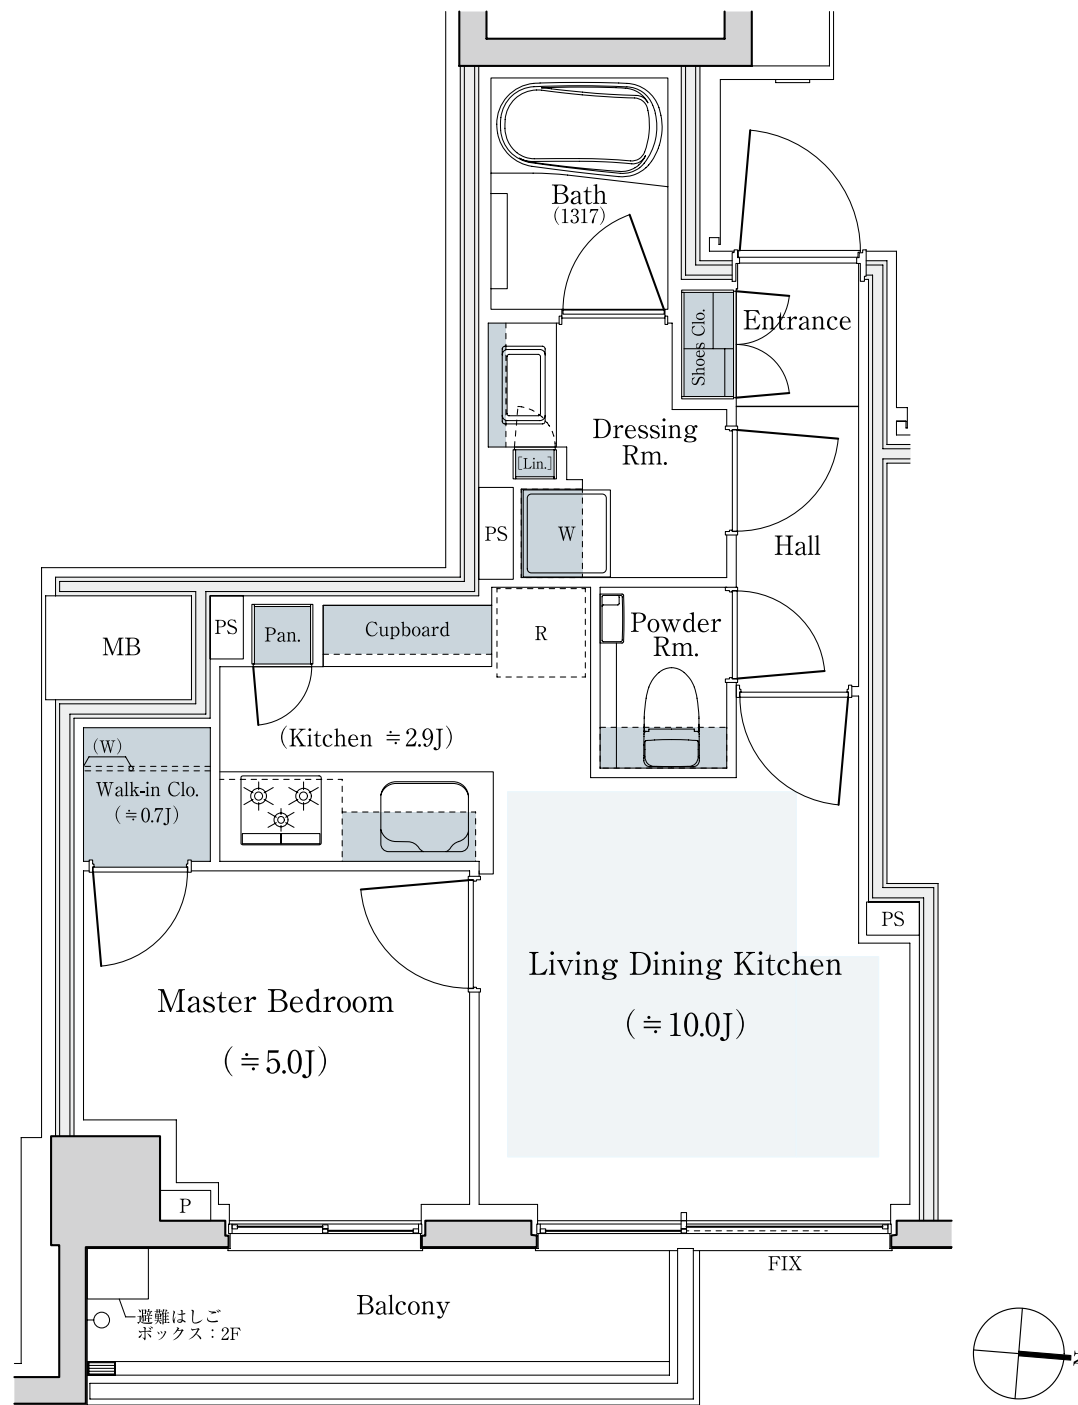

<h1 style="margin: 0;">37A</h1> <p style="margin: 0;">type</p>	<h1 style="margin: 0;">1LDK</h1> <p style="margin: 0;">+WIC</p>	<p style="margin: 0;">専有面積</p> <h1 style="margin: 0;">37.99m²</h1> <p style="margin: 0;">(約11.49坪)</p>	<p style="margin: 0;">バルコニー面積</p> <h1 style="margin: 0;">5.17m²</h1>
--	---	---	---

□トランクルーム面積/0.64m²

WIC:ウォークインクローゼット J:畳数(畳数は「約」表示です)

※掲載の間取り図面は設計段階のもので、変更する場合がございます。
 ※トランクルームは付属建物として登記され、販売対象面積に含まれます。

パークホームズ中目黒 レジデンシャルサロン

0120-321-796

 営業時間/10:00~17:00
 定休日/火曜・水曜・木曜