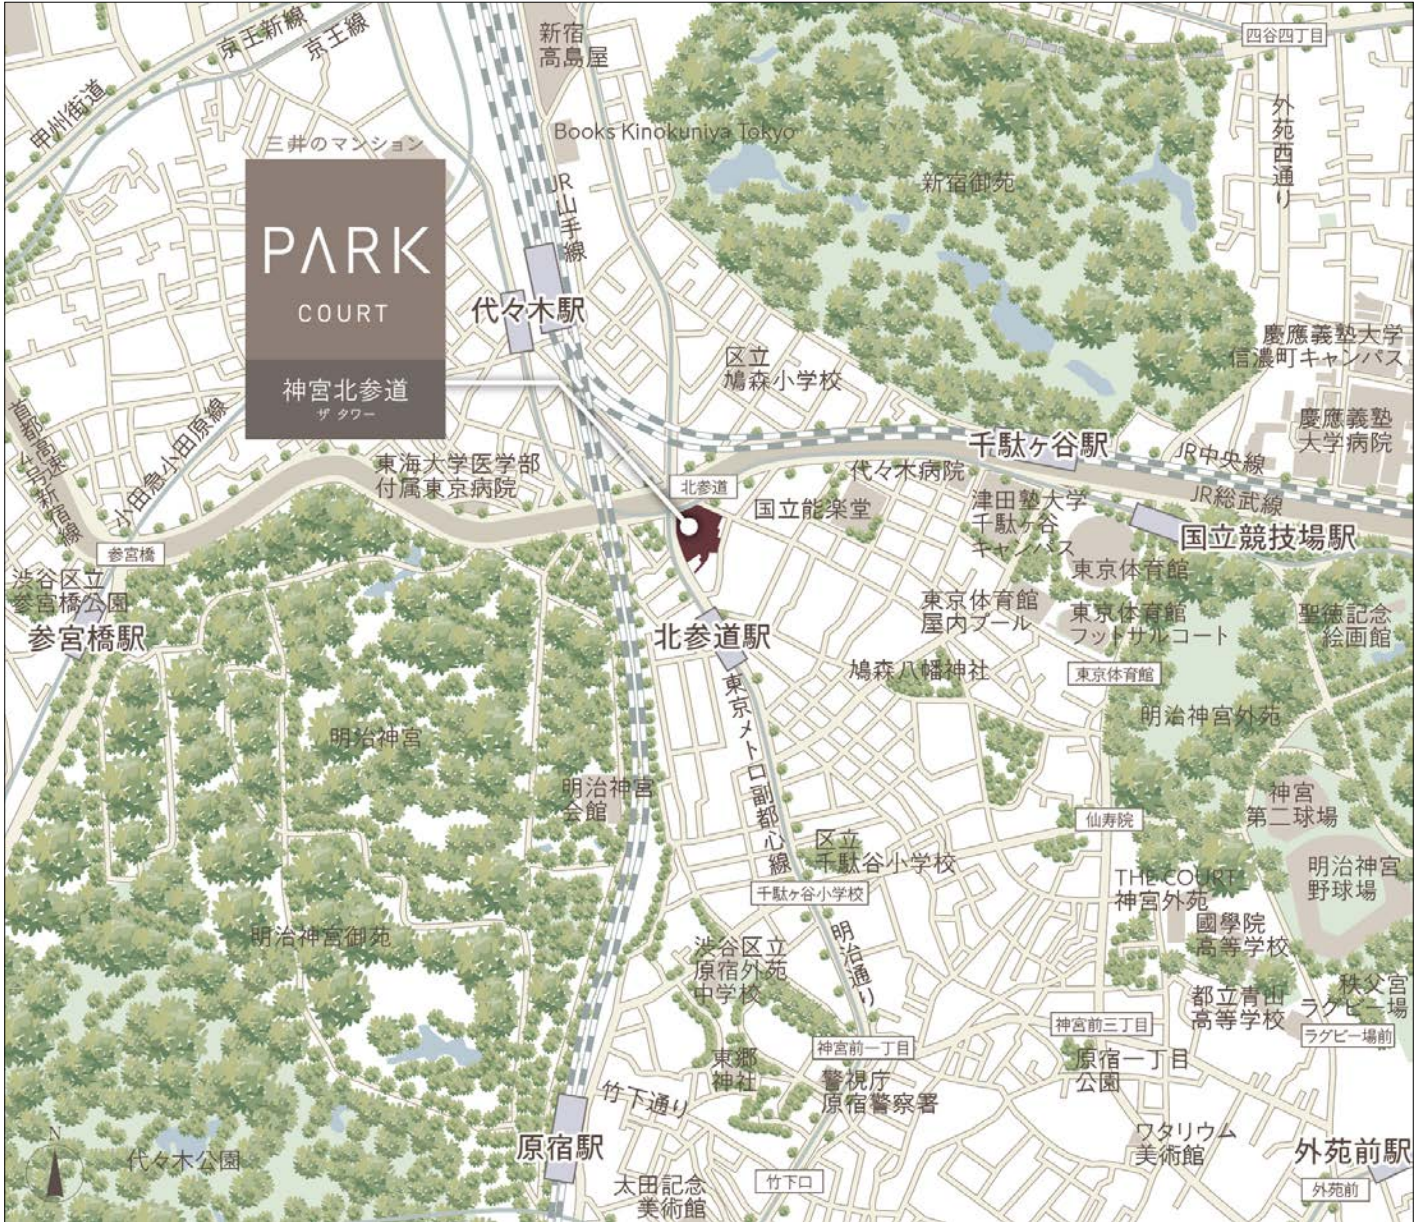

現地案内図

「パークコート神宮北参道 ザタワー」
レジデンシャルサロン

0120-464-321

営業時間/10:00~17:00
定休日/水曜
携帯電話・PHSからもご利用いただけます。