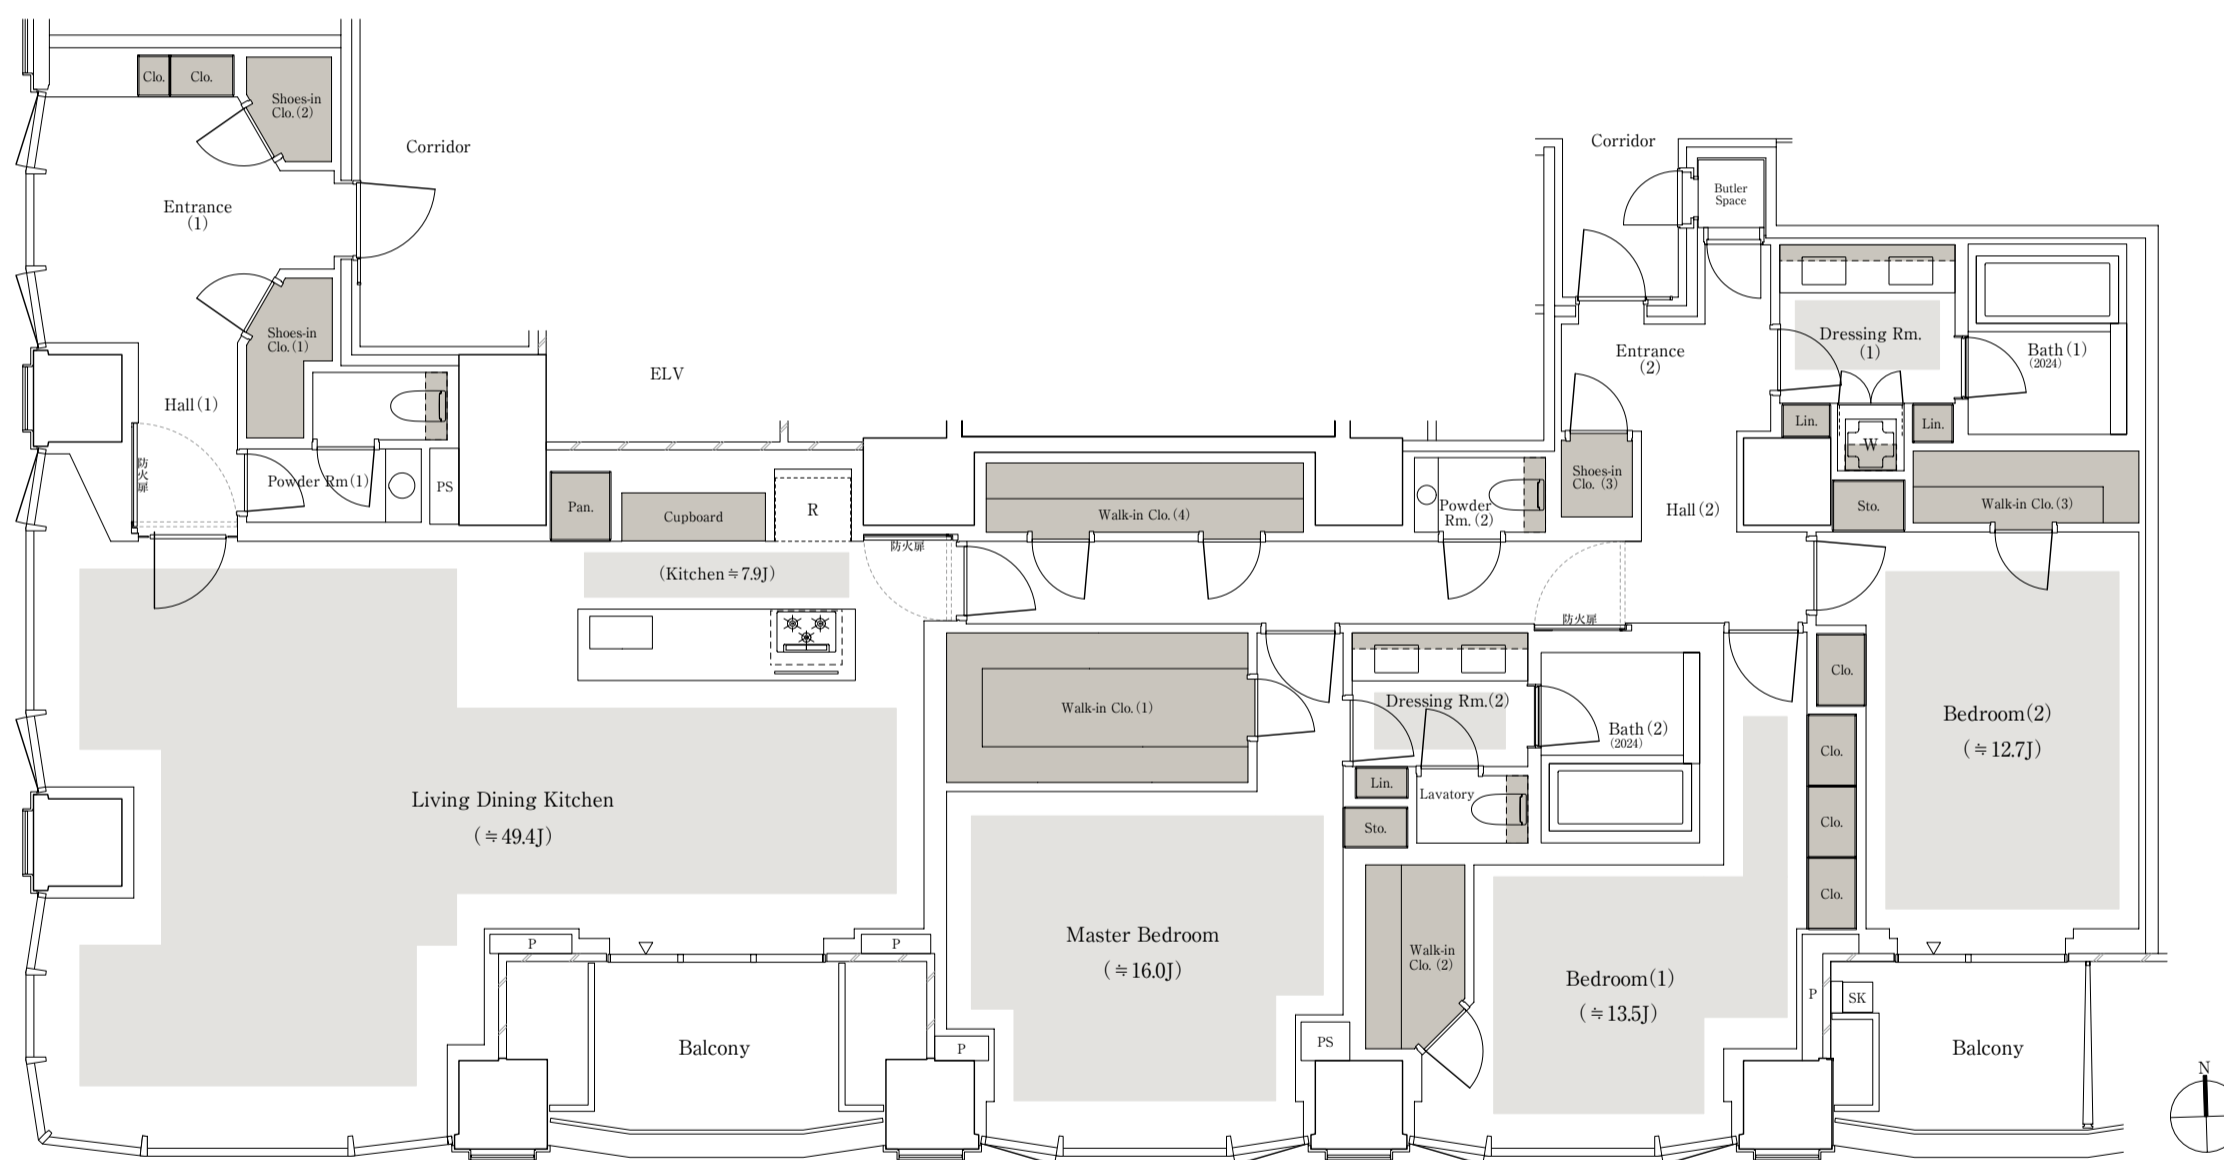

# P-255A type / 3LDK + 4WIC + 3SIC

専有面積：255.68㎡（約77.34坪）

バルコニー面積：18.45㎡（約5.58坪）

■ 収納 ■ 床暖房

※WIC：ウォークインクローゼット、SIC：シューズインクローゼット、J：畳数（畳数は「約」表示です。）

※LDKの畳数にはキッチン畳数も含まれております。※代表タイプの間取りを掲載しております。販売住戸の間取りについては、本告時の「物件概要」内「販売住戸の一覧」をご覧ください。

※掲載の図面は設計段階の図面を基に描いたもので実際とは多少異なる場合があります。また施工上の理由及び改良のため変更することがございます。