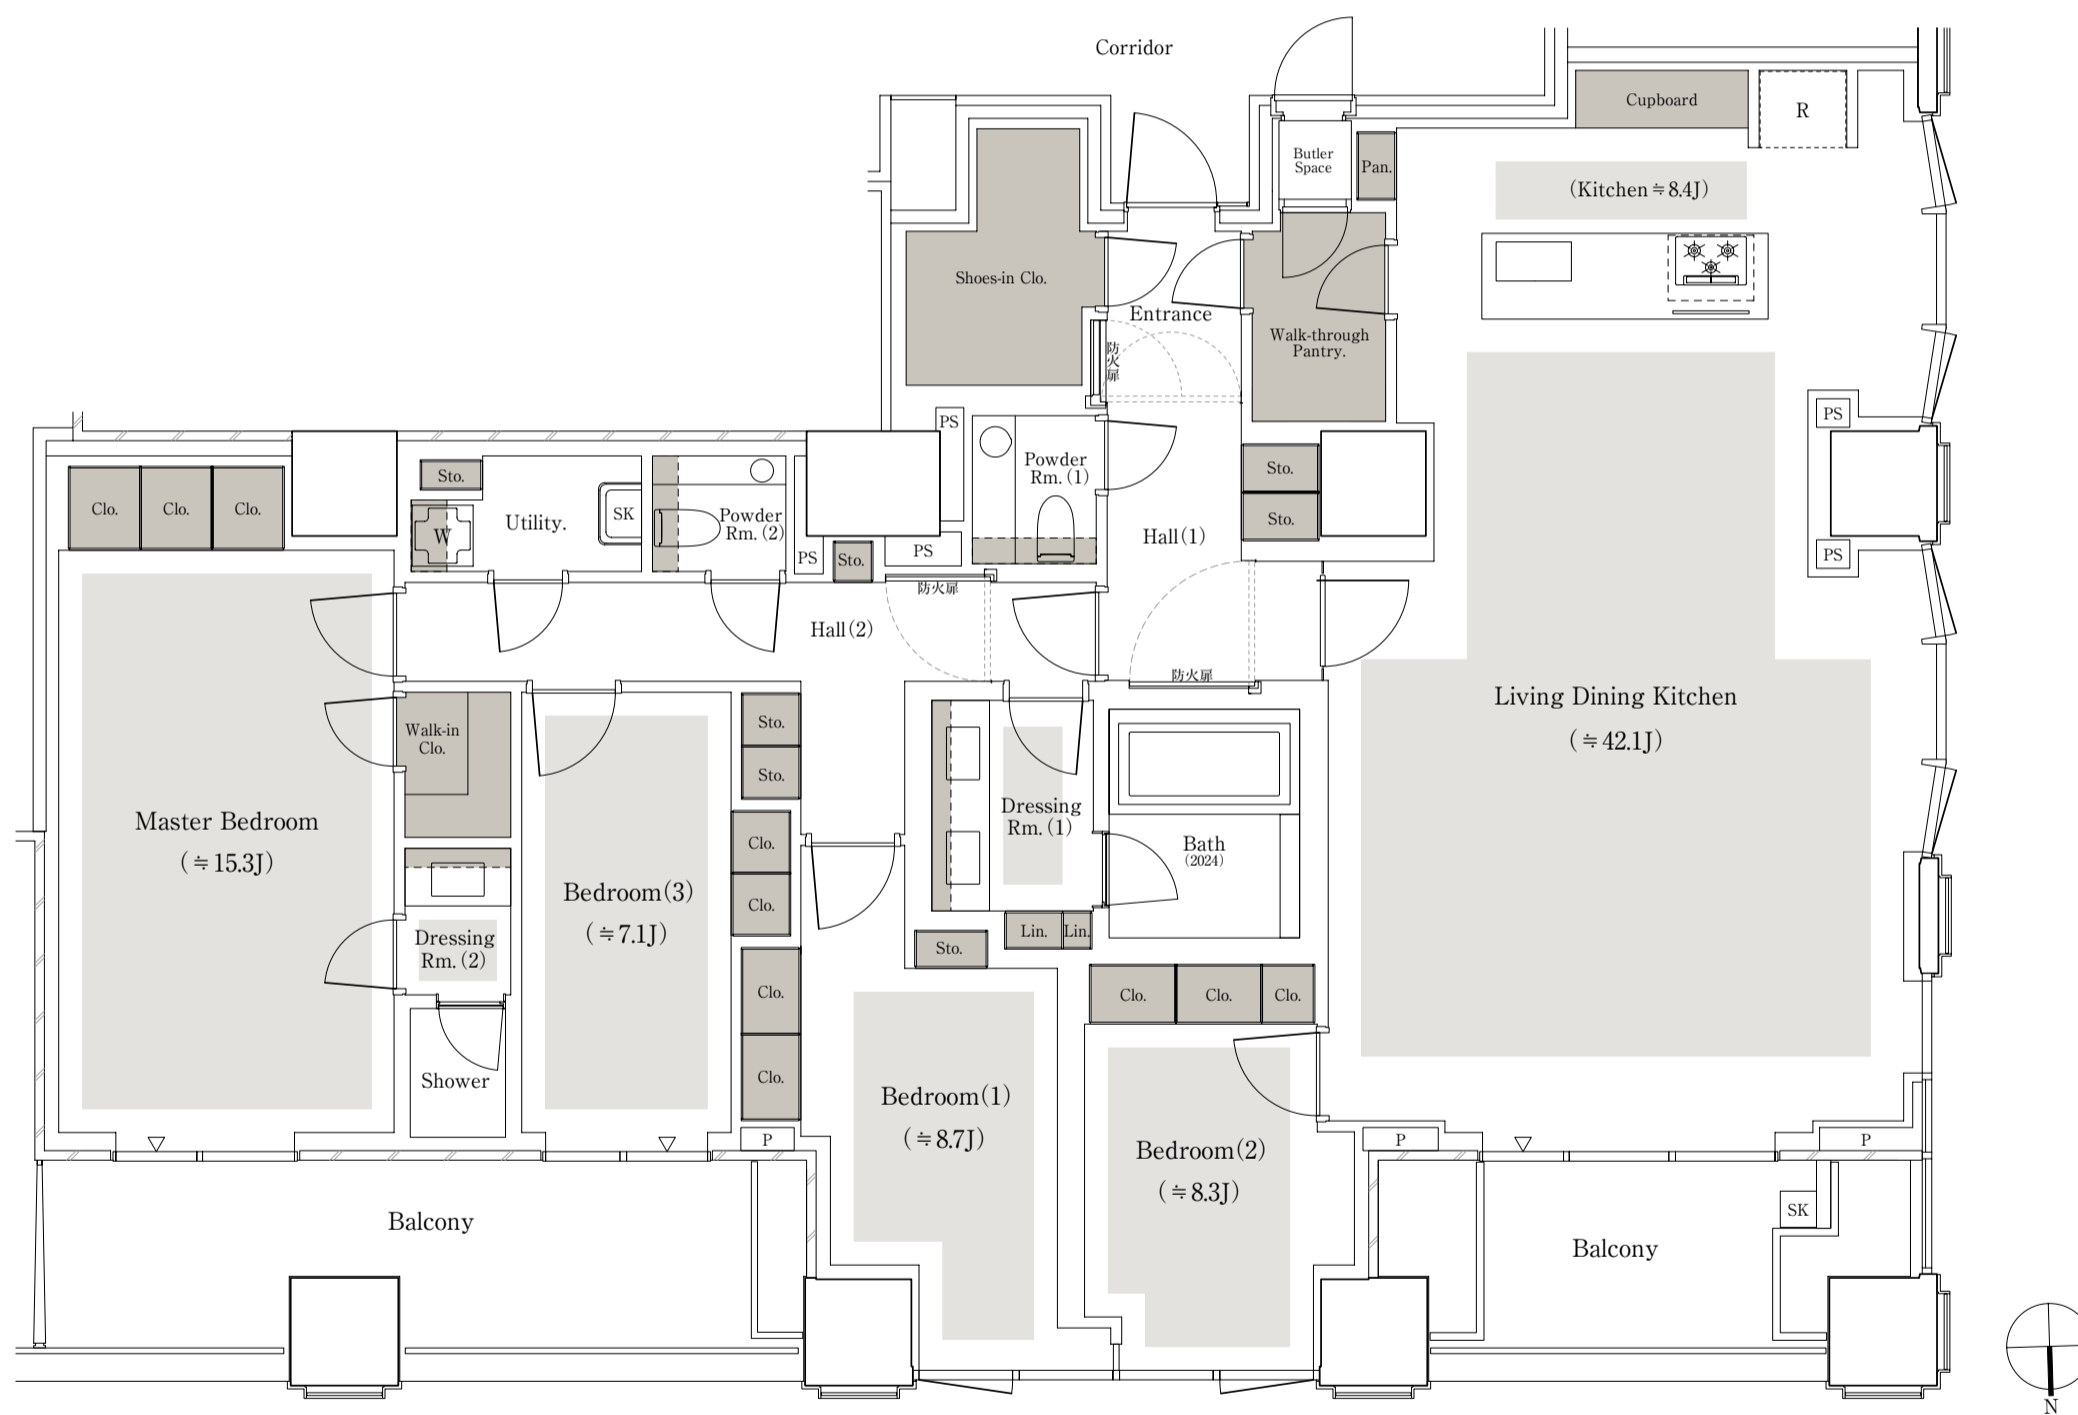

P-200A type / 4LDK + WIC + SIC + P

専有面積：200.42㎡（約60.62坪）

バルコニー面積：28.51㎡（約8.62坪）

■ 収納 ■ 床暖房

※WIC：ウォークインクローゼット、SIC：シューズインクローゼット、P：パントリー、J：畳数（畳数は「約」表示です。）

※LDKの畳数にはキッチン畳数も含まれております。※代表タイプの間取りを掲載しております。販売住戸の間取りについては、本告時の「物件概要」内「販売住戸の一覧」をご覧ください。

※掲載の図面は設計段階の図面を基に描いたもので実際とは多少異なる場合があります。また施工上の理由及び改良のため変更することがございます。