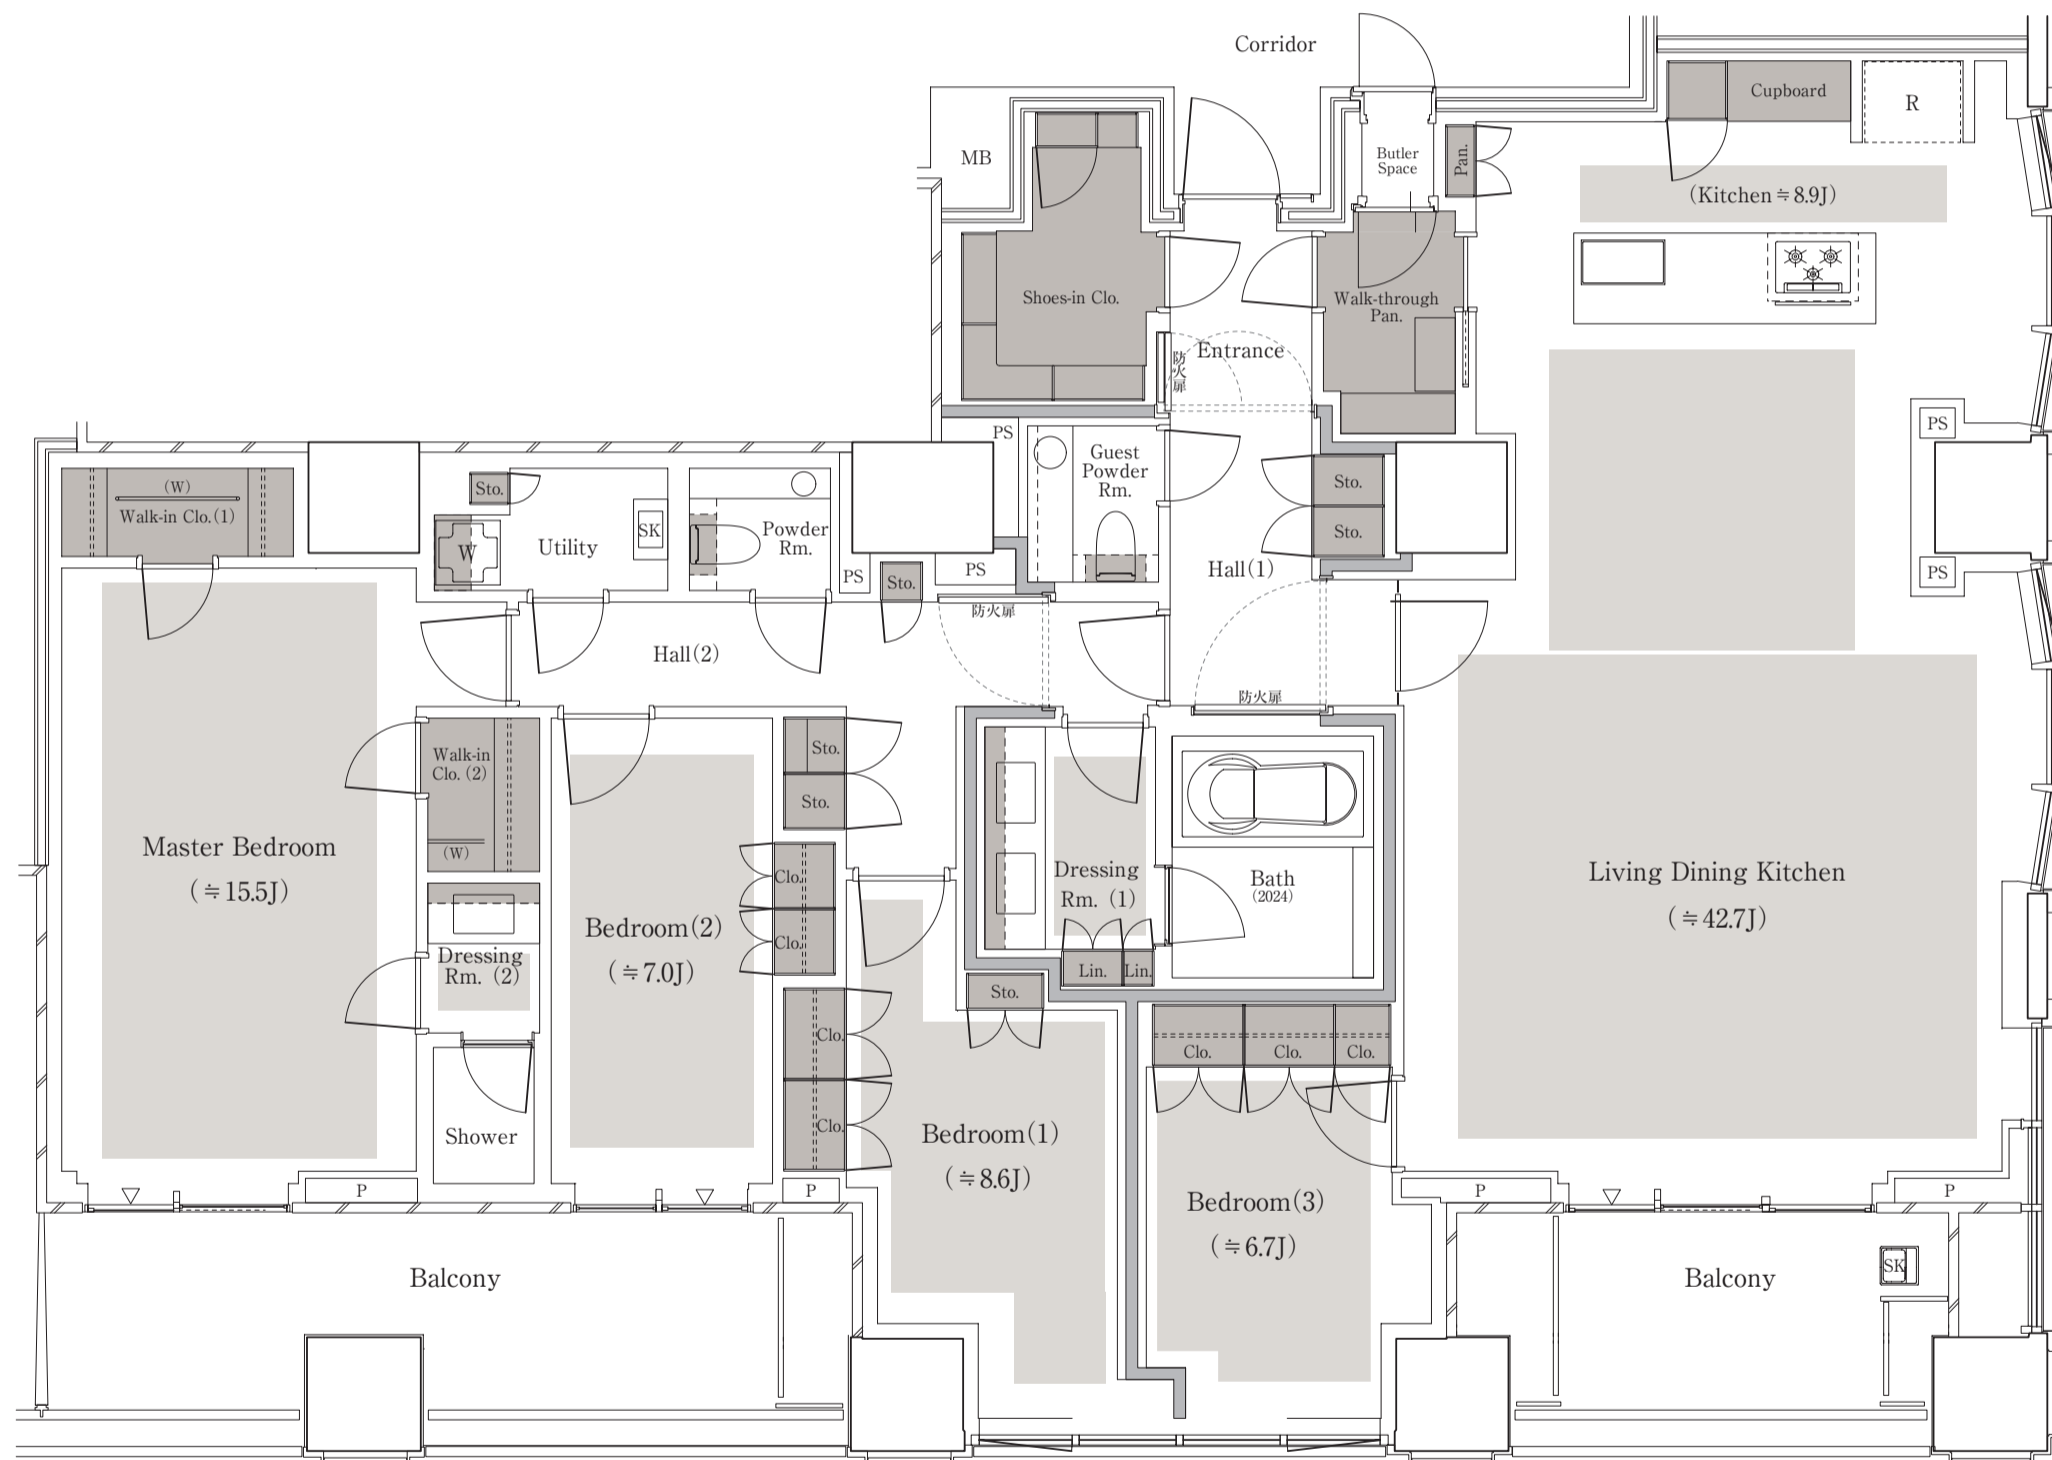

PM-200A type / 4LDK + WIC + SIC + P

専有面積：200.42㎡（約60.62坪）

バルコニー面積：28.51㎡（約8.62坪）

■ 収納 ■ 床暖房

WIC:ウォークインクローゼット、SIC:シューズインクローゼット、P:パントリー、J:畳数(畳数は「約」表示です。)

※LDKの畳数にはキッチン畳数も含まれております。※代表タイプの間取りを掲載しております。販売住戸の間取りについては、本告時の「物件概要」内「販売住戸の一覧」をご覧ください。

※掲載の図面は設計段階の図面を基に描いたもので実際とは多少異なる場合があります。また施工上の理由及び改良のため変更することがございます。