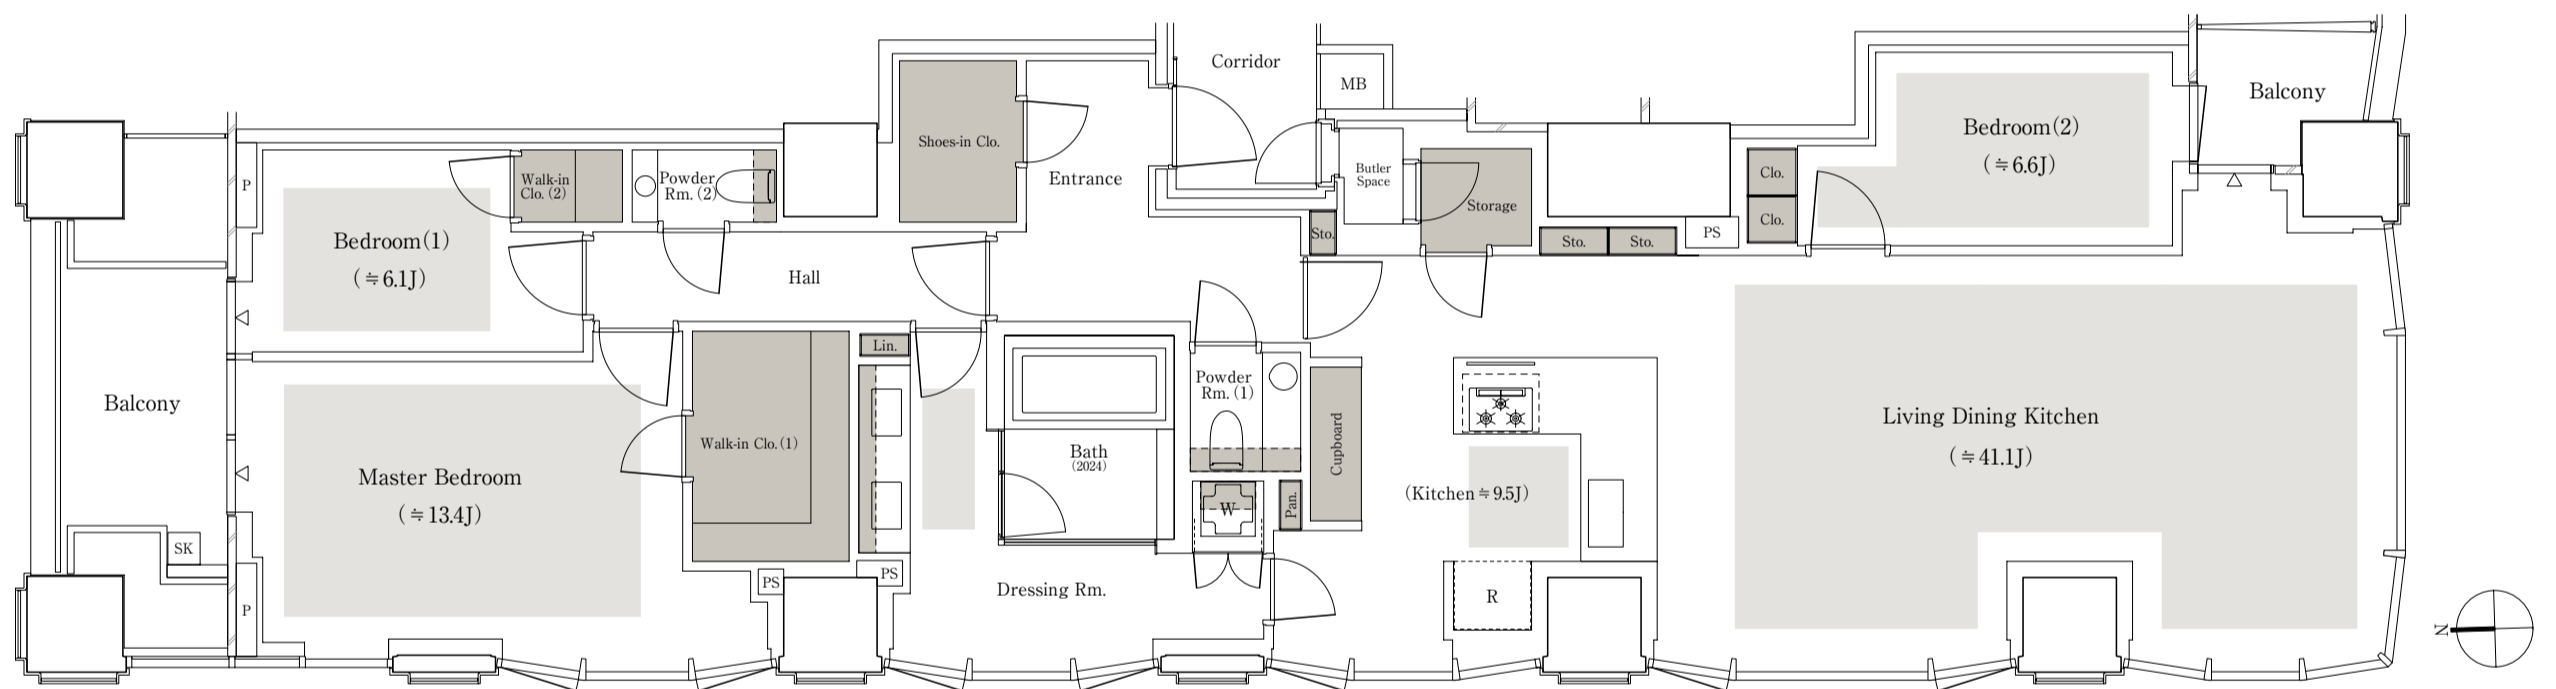

P-166A type / 3LDK + 2WIC + SIC + S

専有面積：166.24㎡（約50.28坪）

バルコニー面積：16.29㎡（約4.92坪）

■ 収納 ■ 床暖房

※WIC：ウォークインクローゼット、SIC：シューズインクローゼット、S：納戸、J：畳数（畳数は「約」表示です。）

※LDKの畳数にはキッチンの畳数も含まれております。※代表タイプの間取りを掲載しております。販売住戸の間取りについては、本告時の「物件概要」内「販売住戸の一覧」をご覧ください。

※掲載の図面は設計段階の図面を基に描いたもので実際とは多少異なる場合があります。また施工上の理由及び改良のため変更することがございます。