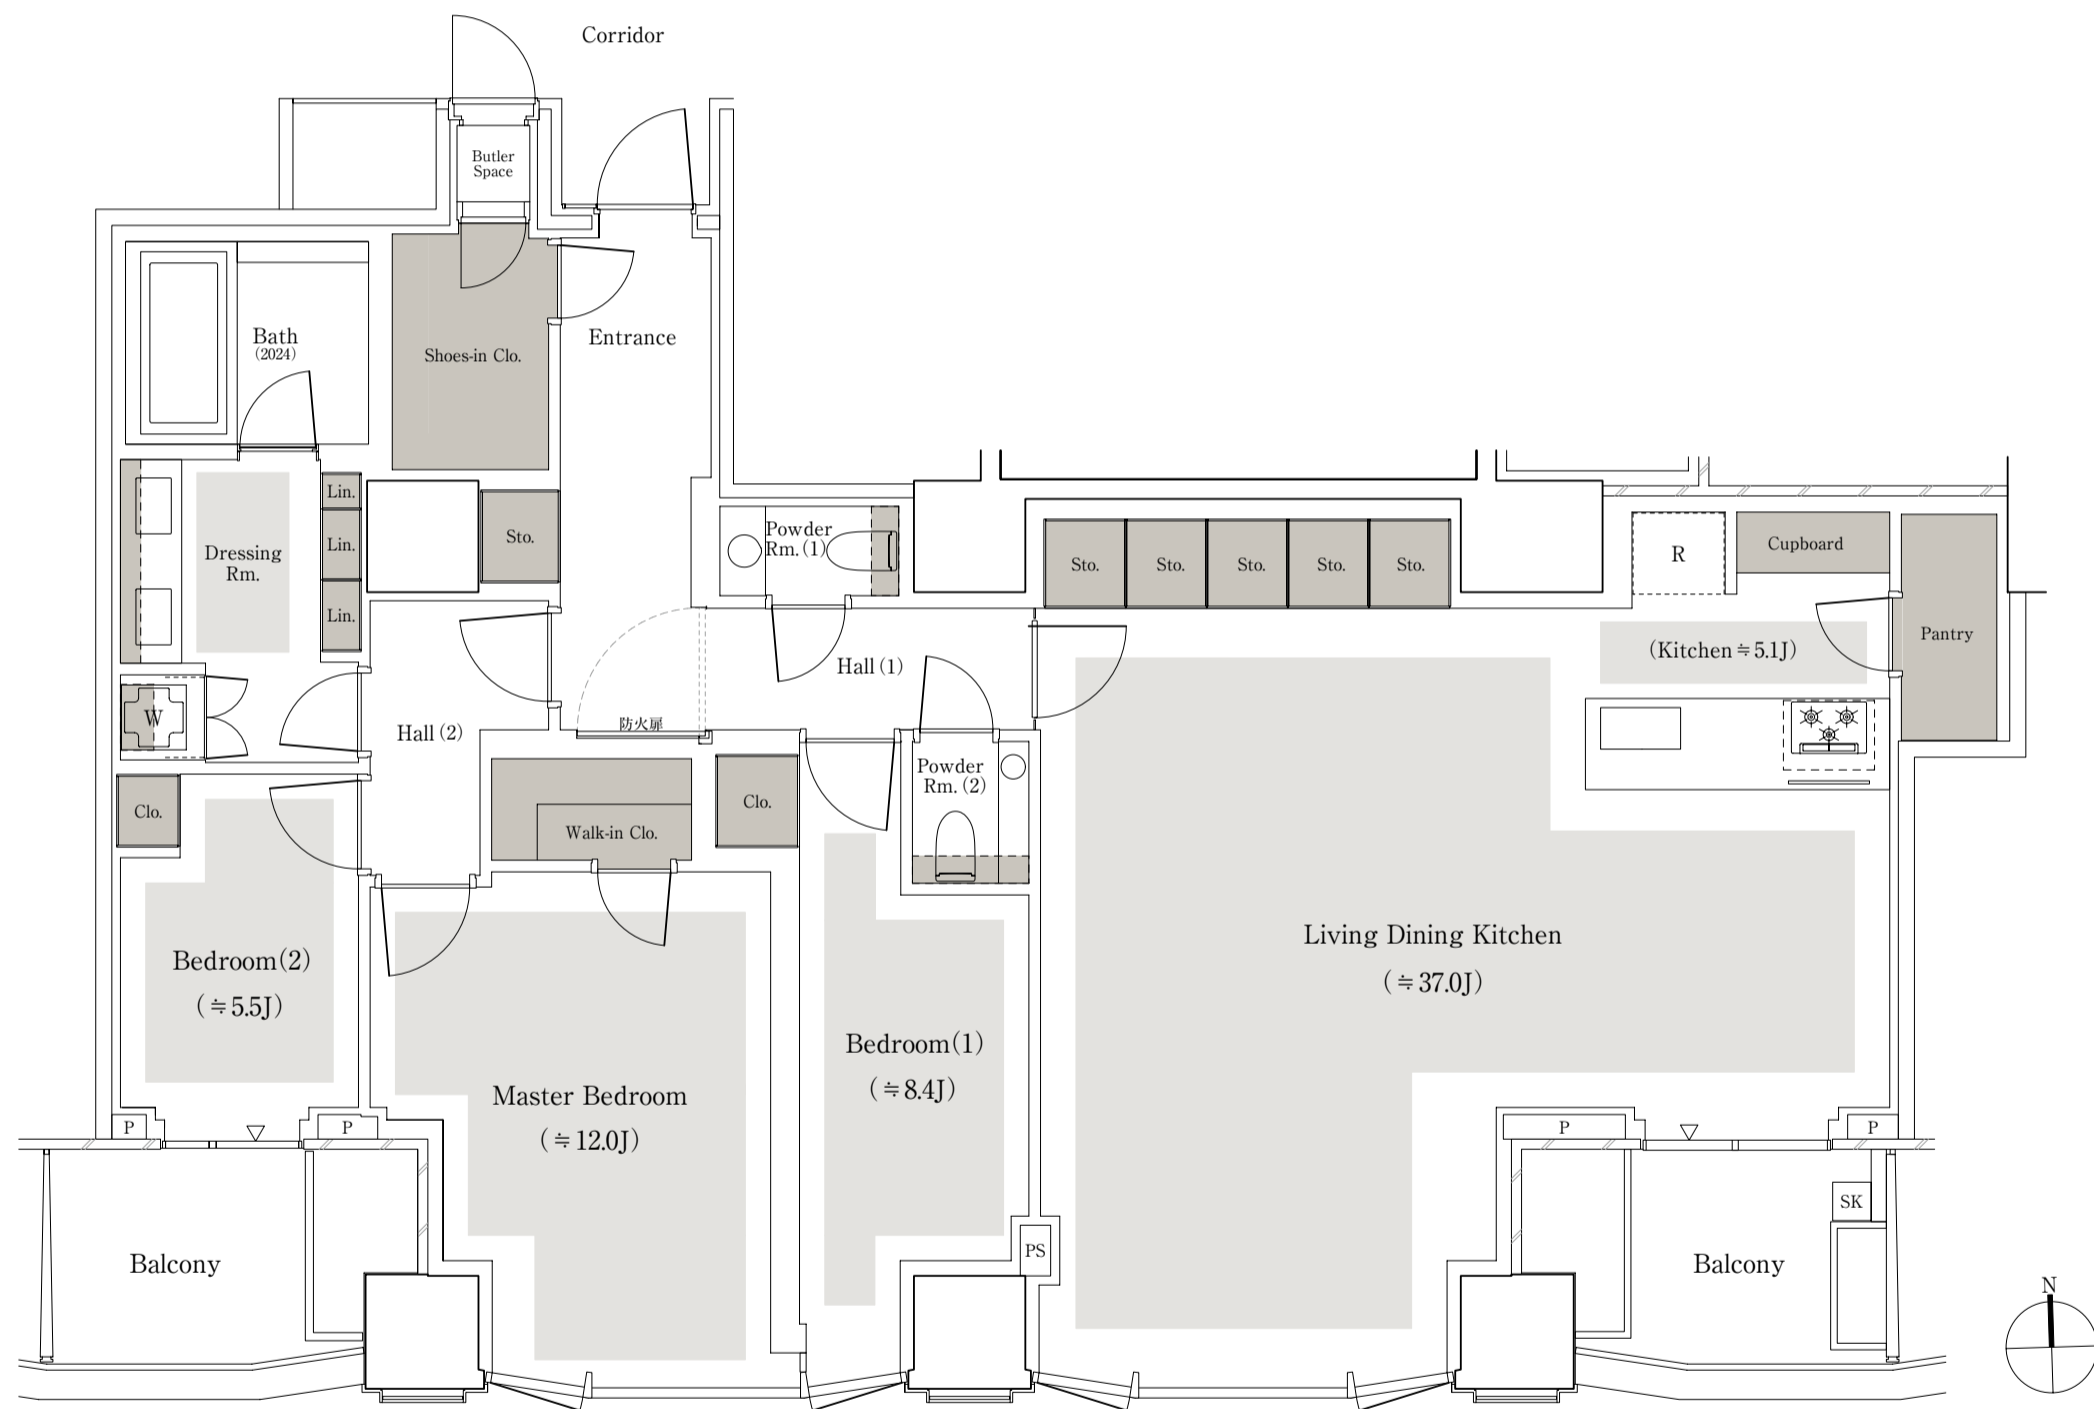

P-160A type / 3LDK + WIC + SIC + P

専有面積：160.95㎡（約48.68坪）

バルコニー面積：15.92㎡（約4.81坪）

■ 収納 ■ 床暖房

※WIC：ウォークインクローゼット、SIC：シューズインクローゼット、P：パントリー、J：畳数（畳数は「約」表示です。）

※LDKの畳数にはキッチンの畳数も含まれております。※代表タイプの間取りを掲載しております。販売住戸の間取りについては、本告時の「物件概要」内「販売住戸の一覧」をご覧ください。

※掲載の図面は設計段階の図面を基に描いたもので実際とは多少異なる場合があります。また施工上の理由及び改良のため変更することがございます。