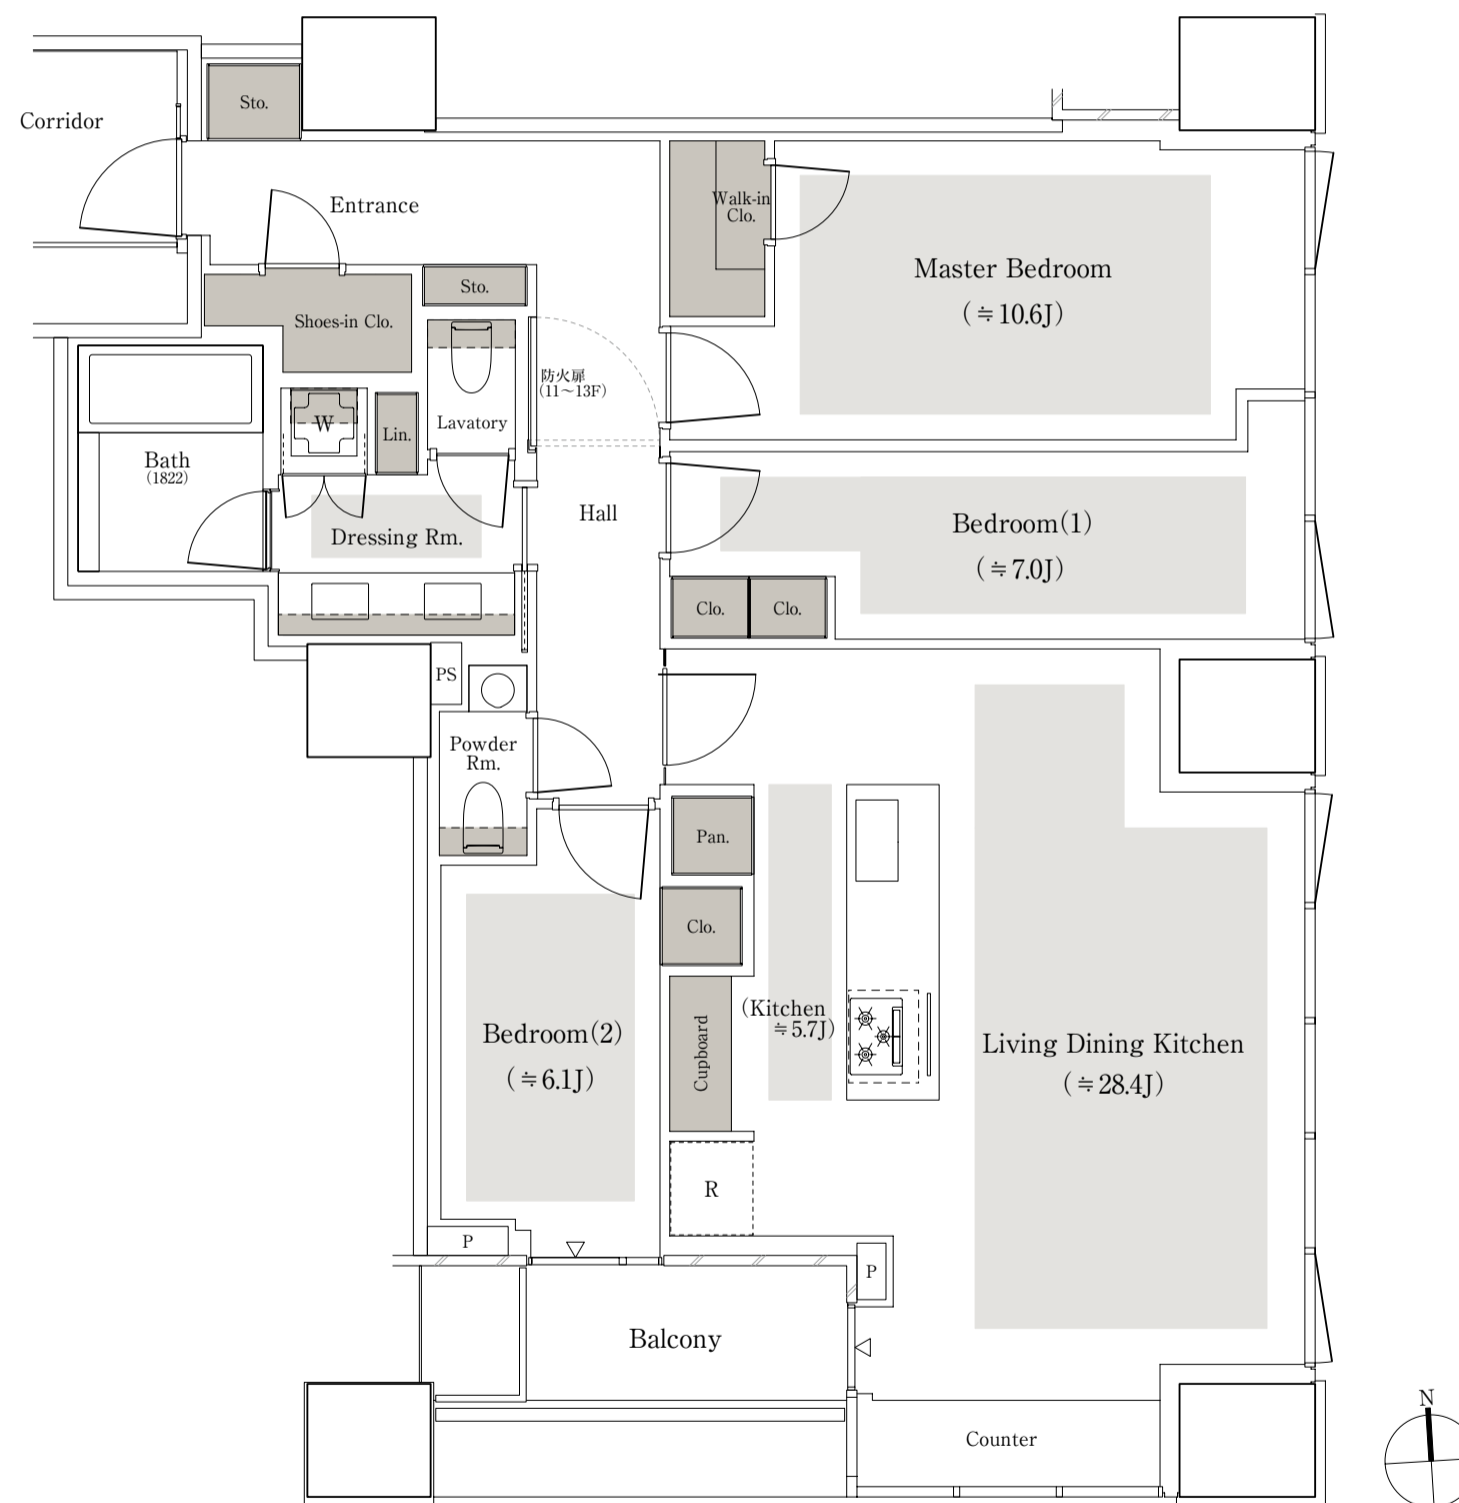

# S-121A type / 3LDK + WIC + SIC

専有面積：121.51㎡（約36.75坪）

バルコニー面積：6.04㎡（約1.82坪）

■ 収納 ■ 床暖房

※WIC：ウォークインクローゼット、SIC：シューズインクローゼット、J：畳数（畳数は「約」表示です。）

※LDKの畳数にはキッチンの畳数も含まれております。※代表タイプの間取りを掲載しております。販売住戸の間取りについては、本告時の「物件概要」内「販売住戸の一覧」をご覧ください。

※掲載の図面は設計段階の図面を基に描いたもので実際とは多少異なる場合があります。また施工上の理由及び改良のため変更することがございます。