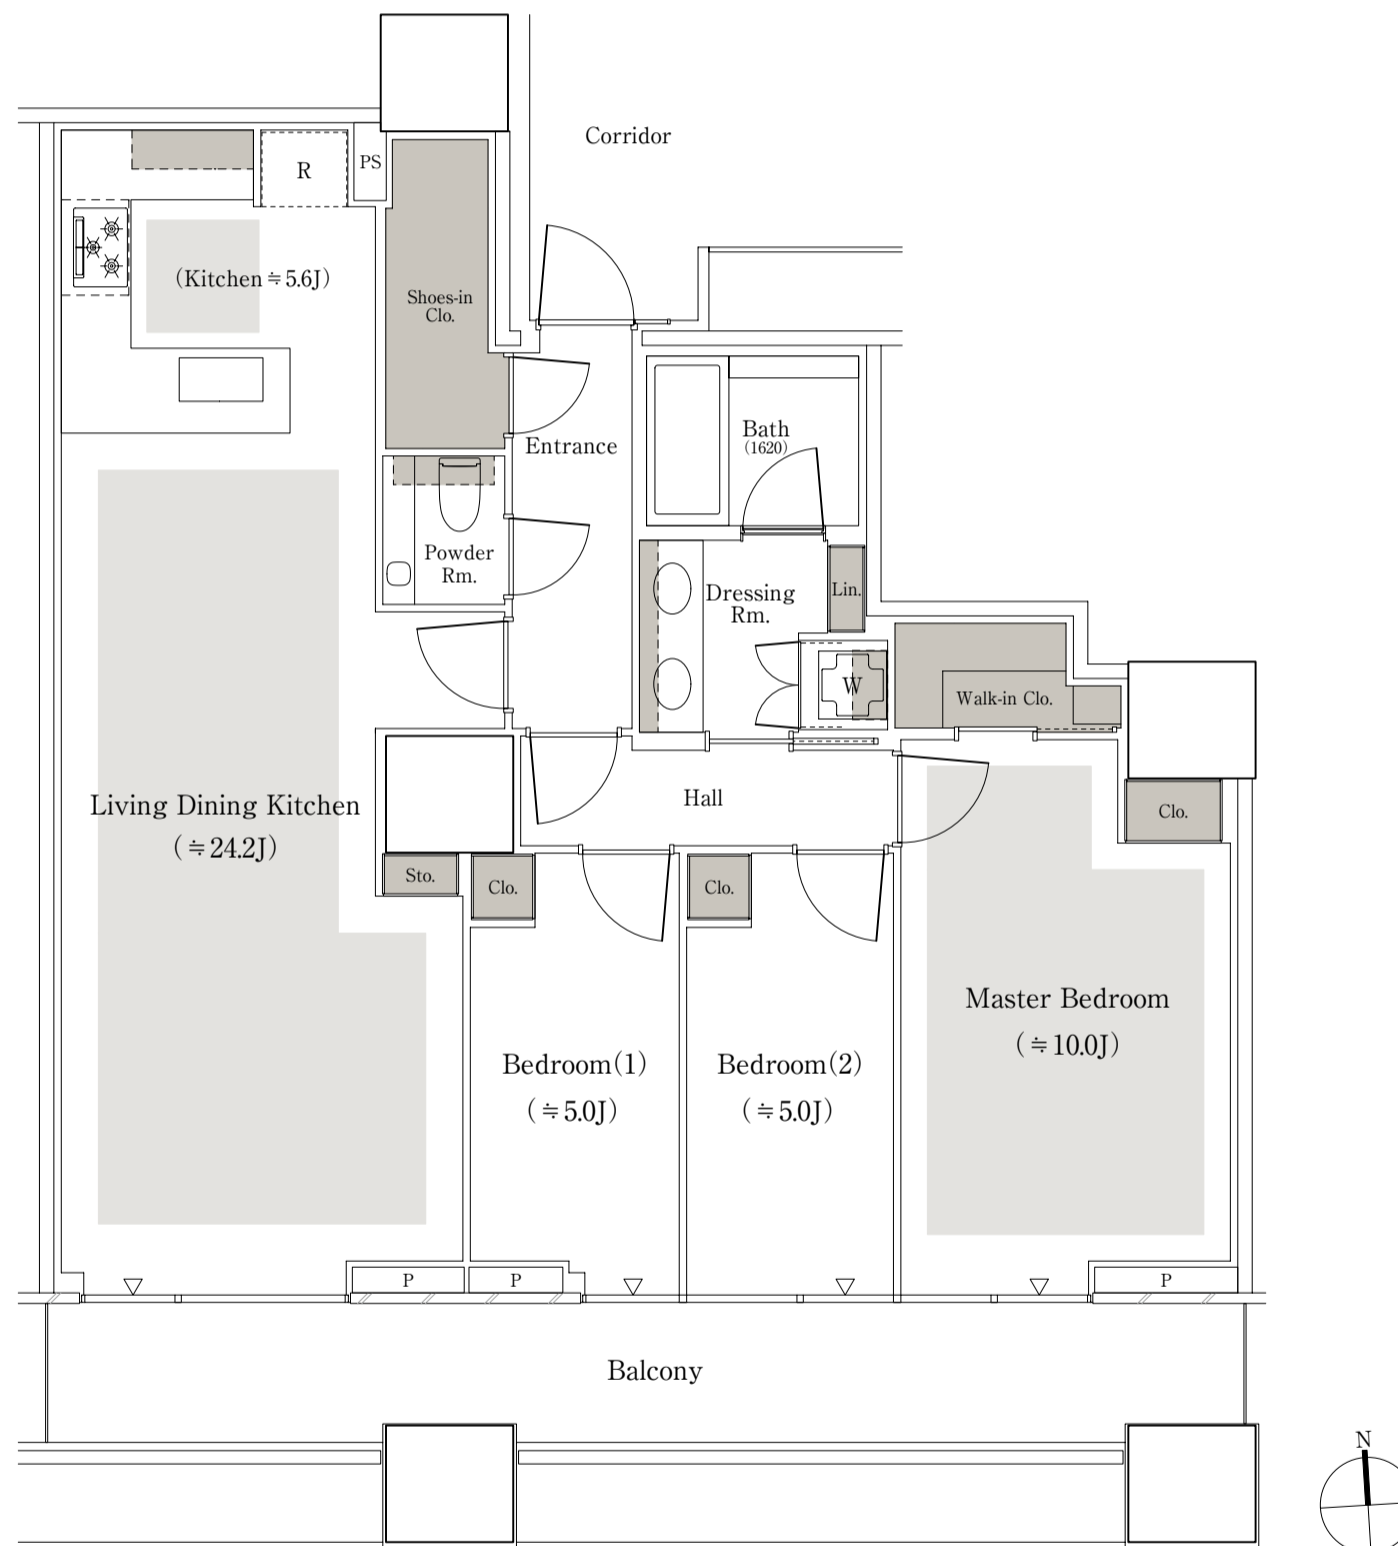

S-101A type / 3LDK + WIC + SIC

専有面積：101.00㎡（約30.55坪）

バルコニー面積：16.27㎡（約4.92坪）

■ 収納 ■ 床暖房

※WIC：ウォークインクローゼット、SIC：シューズインクローゼット、J：畳数（畳数は「約」表示です。）

※LDKの畳数にはキッチンの畳数も含まれております。※代表タイプの間取りを掲載しております。販売住戸の間取りについては、本告時の「物件概要」内「販売住戸の一覧」をご覧ください。

※掲載の図面は設計段階の図面を基に描いたもので実際とは多少異なる場合があります。また施工上の理由及び改良のため変更することがございます。