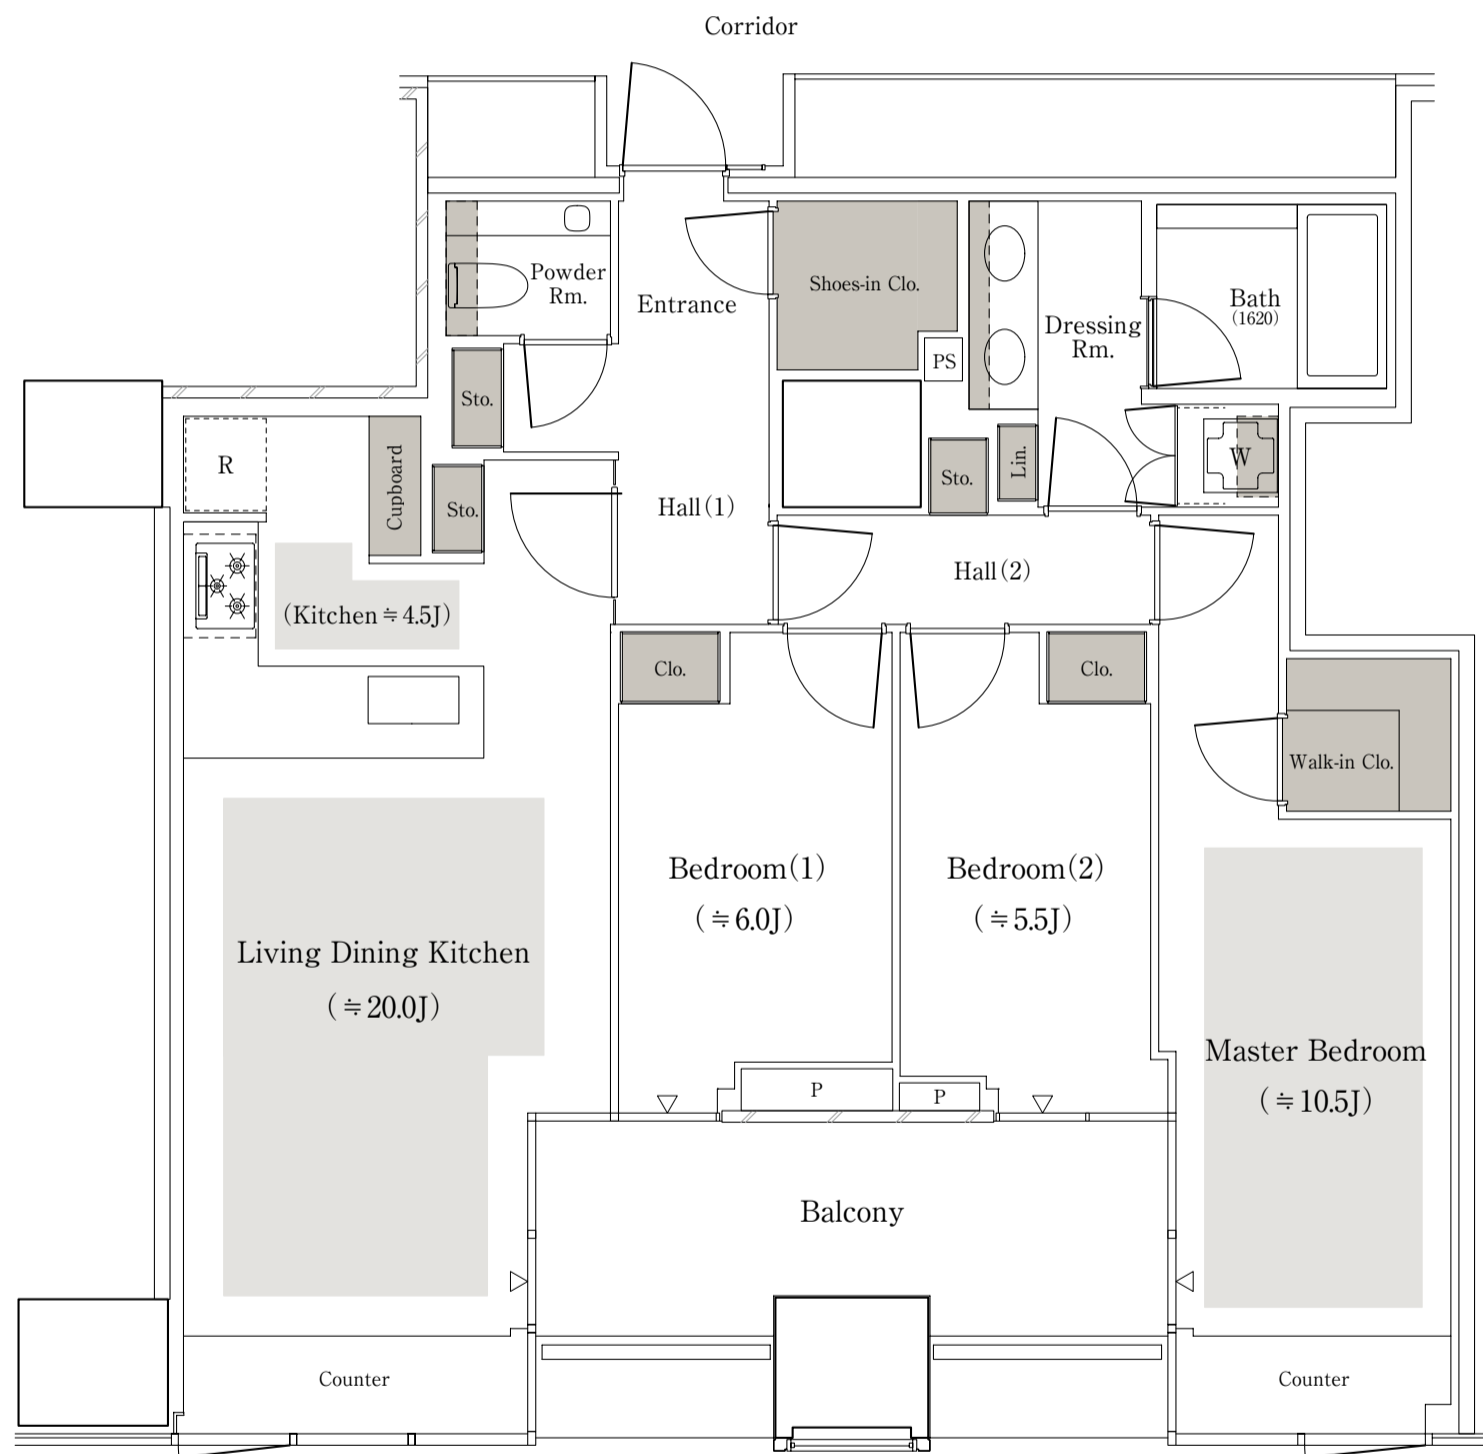

N-100As type / 3LDK + WIC + SIC

専有面積：100.01㎡（約30.25坪）

バルコニー面積：11.08㎡（約3.35坪）

■ 収納 ■ 床暖房

※WIC：ウォークインクローゼット、SIC：シューズインクローゼット、J：畳数（畳数は「約」表示です。）

※LDKの畳数にはキッチンの畳数も含まれております。※代表タイプの間取りを掲載しております。販売住戸の間取りについては、本告時の「物件概要」内「販売住戸の一覧」をご覧ください。

※掲載の図面は設計段階の図面を基に描いたもので実際とは多少異なる場合があります。また施工上の理由及び改良のため変更することがございます。