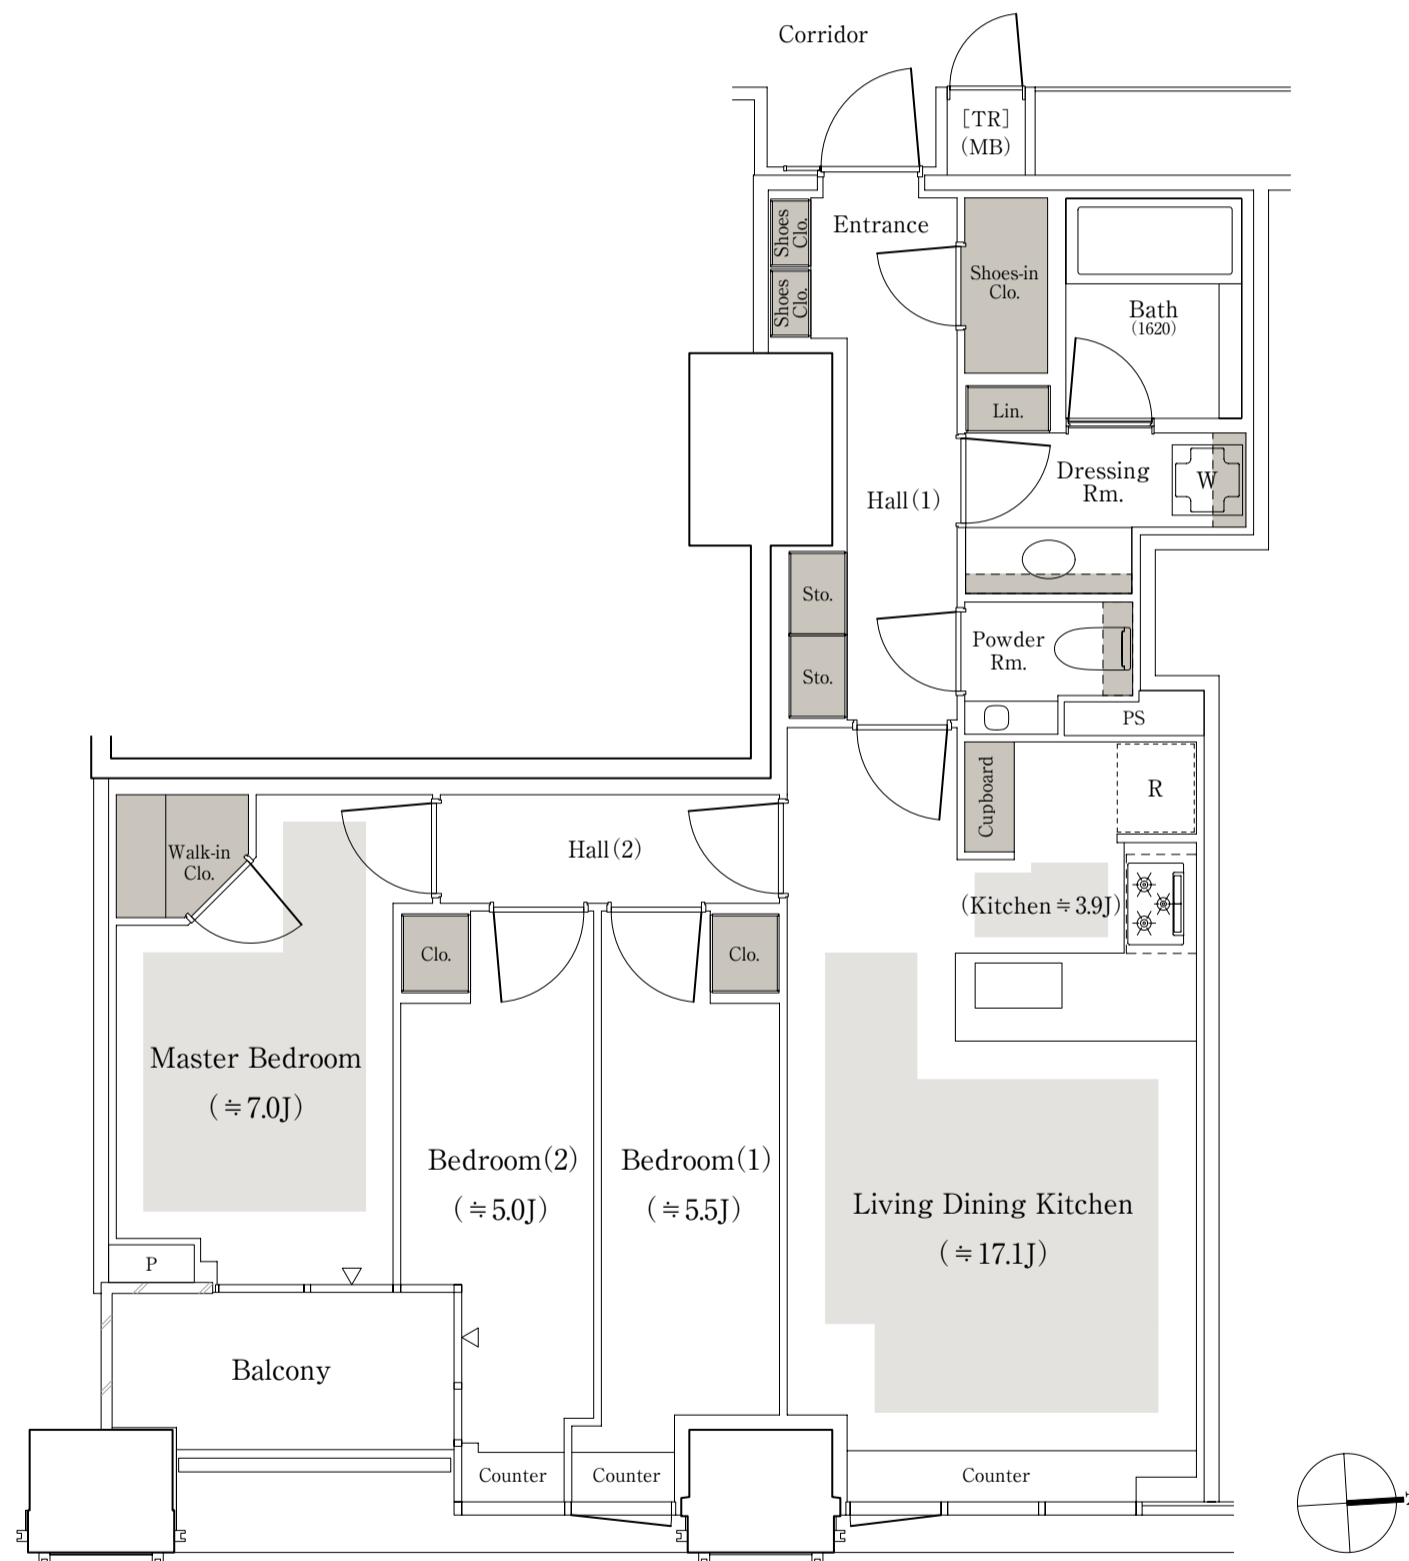

E-85De type / 3LDK + WIC + SIC

専有面積：85.07㎡（約25.73坪）

※上記専有面積には上部トランクルーム面積を含んでいます。

上部トランクルーム面積：0.64㎡（約0.19坪）

バルコニー面積：5.05㎡（約1.52坪）

■ 収納 ■ 床暖房

※WIC：ウォークインクローゼット、SIC：シューズインクローゼット、J：畳数（畳数は「約」表示です。）

※LDKの畳数にはキッチンの畳数も含まれております。※代表タイプの間取りを掲載しております。販売住戸の間取りについては、本告時の「物件概要」内「販売住戸の一覧」をご覧ください。

※掲載の図面は設計段階の図面を基に描いたもので実際とは多少異なる場合があります。また施工上の理由及び改良のため変更することがございます。