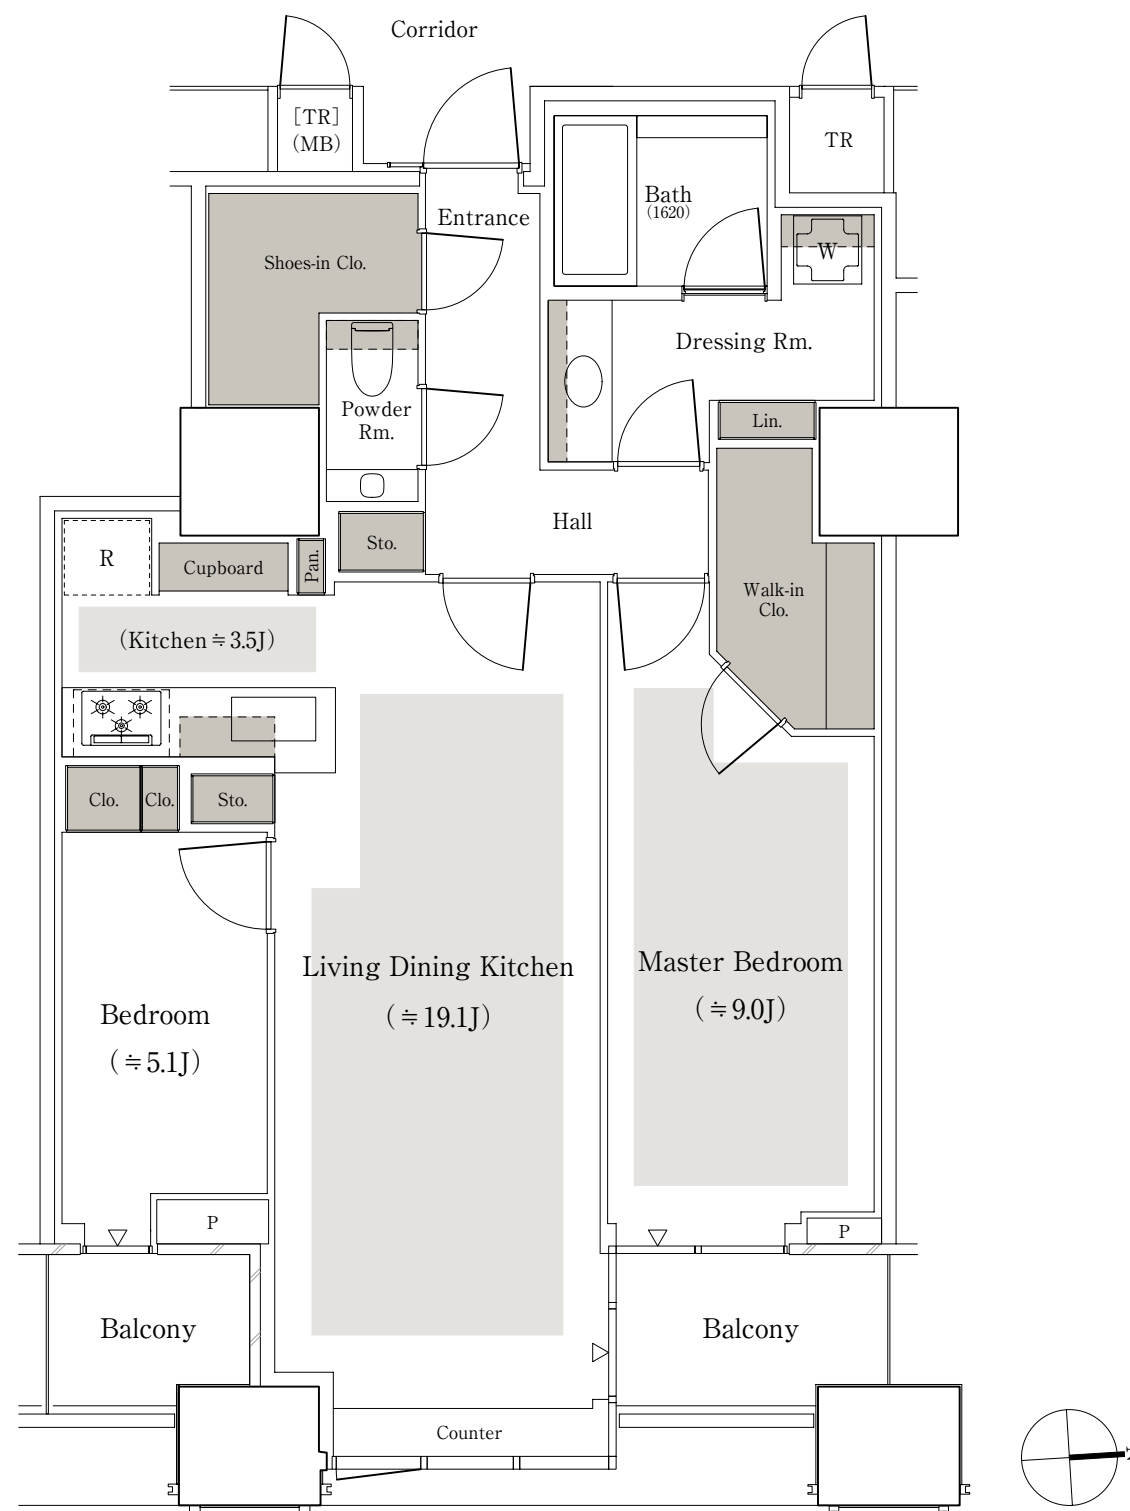

E-85Be type / 2LDK + WIC + SIC

専有面積：85.04㎡（約25.72坪）

※上記専有面積にはトランクルーム面積および上部トランクルーム面積を含んでいます。

トランクルーム面積：1.00㎡（約0.30坪）

上部トランクルーム面積：0.64㎡（約0.19坪）

バルコニー面積：7.18㎡（約2.17坪）

■ 収納 ■ 床暖房

※WIC：ウォークインクローゼット、SIC：シューズインクローゼット、J：畳数（畳数は「約」表示です。）

※LDKの畳数にはキッチンの畳数も含まれております。※代表タイプの間取りを掲載しております。販売住戸の間取りについては、本告時の「物件概要」内「販売住戸の一覧」をご覧ください。

※掲載の図面は設計段階の図面を基に描いたもので実際とは多少異なる場合があります。また施工上の理由及び改良のため変更することがございます。