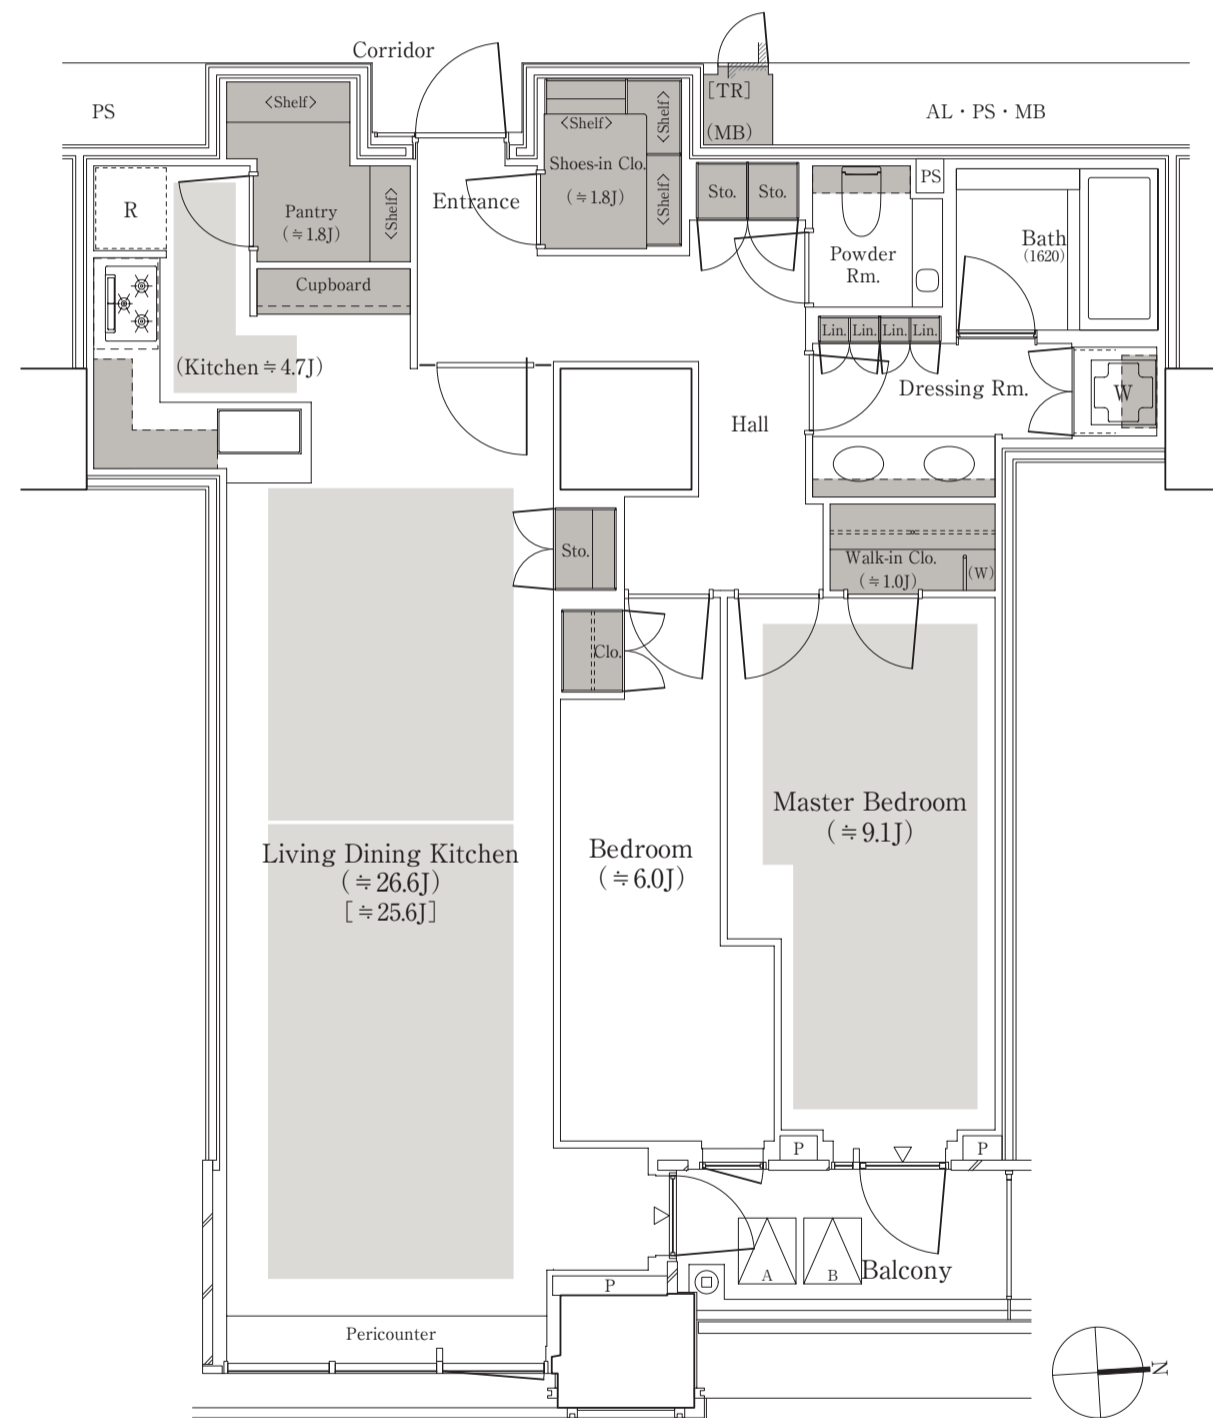

E-100Ee type / 2LDK + WIC + SIC + P + TR

専有面積：100.98㎡（約30.54坪）

※上記専有面積には上部トランクルーム面積を含んでいます。

トランクルーム面積：0.64㎡（約0.19坪）

バルコニー面積：5.27㎡（約1.59坪）

■ 収納 ■ 床暖房

WIC：ウォークインクローゼット、SIC：シューズインクローゼット、P：パントリー、TR：トランクルーム、J：畳数（畳数は「約」表示です。）

※LDKの畳数にはキッチン畳数も含まれております。※代表タイプの間取りを掲載しております。販売住戸の間取りについては、本告時の「物件概要」内「販売住戸の一覧」をご覧ください。

※掲載の図面は設計段階の図面を基に描いたもので実際とは多少異なる場合があります。また施工上の理由及び改良のため変更することがございます。