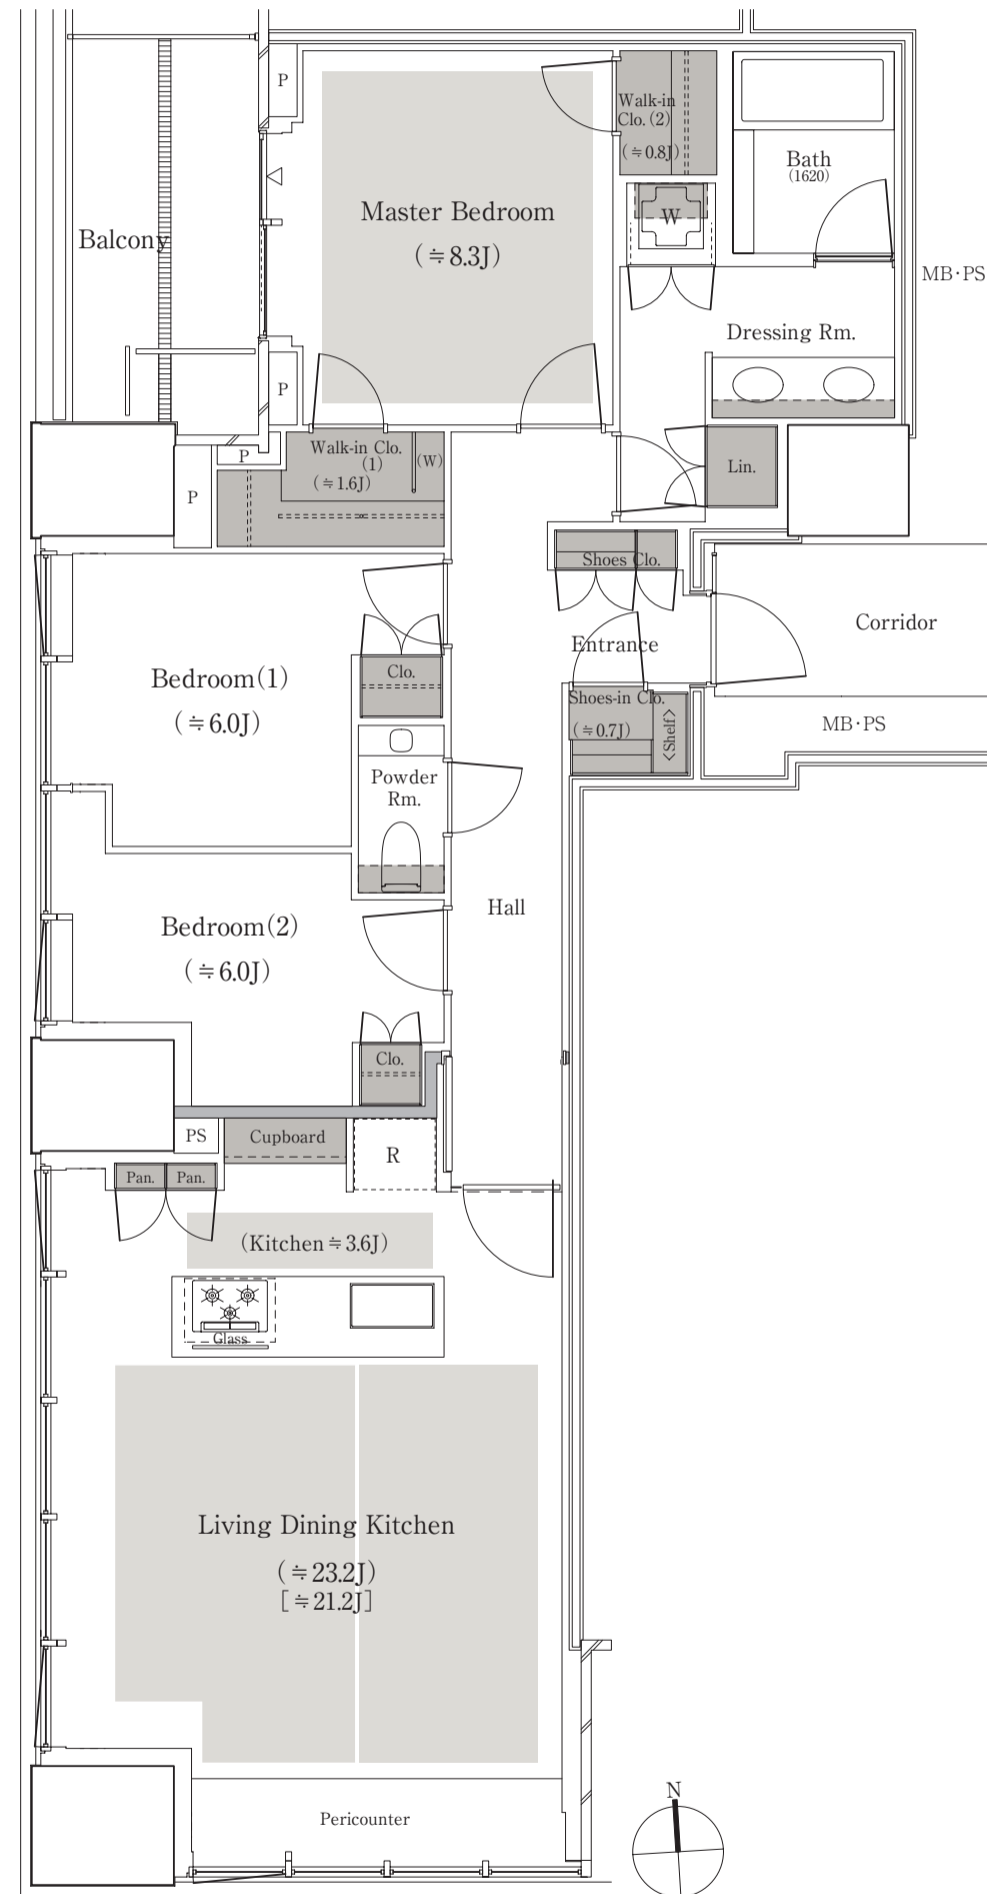

S-106A type / 3LDK + 2WIC + SIC

専有面積：106.43㎡（約32.19坪）

バルコニー面積：8.50㎡（約2.57坪）

■ 収納 ■ 床暖房

WIC：ウォークインクローゼット、SIC：シューズインクローゼット、J：畳数（畳数は「約」表示です。）

※LDKの畳数にはキッチン畳数も含まれております。※代表タイプの間取りを掲載しております。販売住戸の間取りについては、本告時の「物件概要」内「販売住戸の一覧」をご覧ください。

※掲載の図面は設計段階の図面を基に描いたもので実際とは多少異なる場合があります。また施工上の理由及び改良のため変更することがございます。