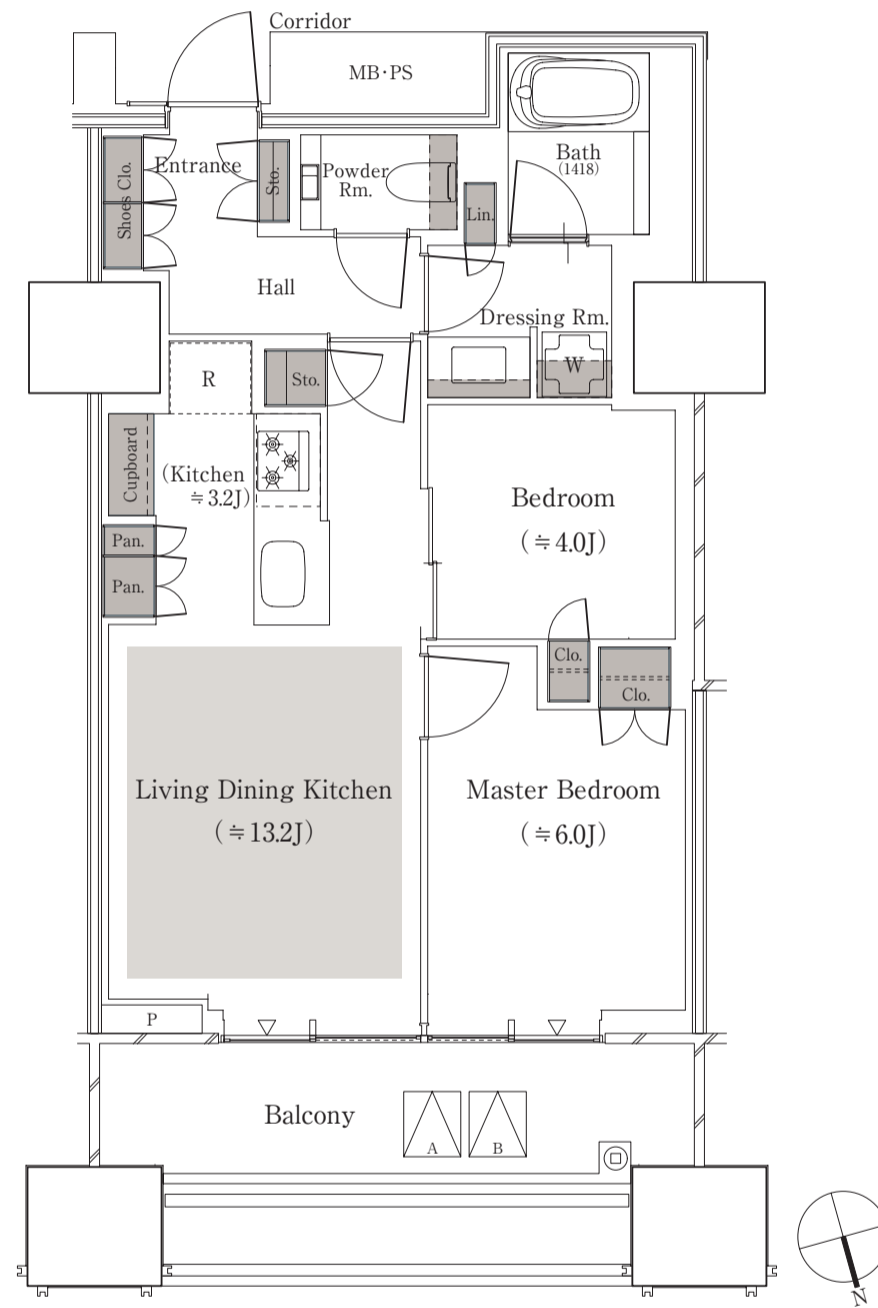

N-56Bn type / 2LDK

PRINT

専有面積：56.24㎡（約17.01坪）

バルコニー面積：9.48㎡（約2.86坪）

■ 収納 ■ 床暖房

J: 畳数 (畳数は「約」表示です。)

※LDKの畳数にはキッチンの畳数も含まれております。※代表タイプの間取りを掲載しております。販売住戸の間取りについては、本告時の「物件概要」内「販売住戸の一覧」をご覧ください。

※掲載の図面は設計段階の図面を基に描いたもので実際とは多少異なる場合があります。また施工上の理由及び改良のため変更することがございます。