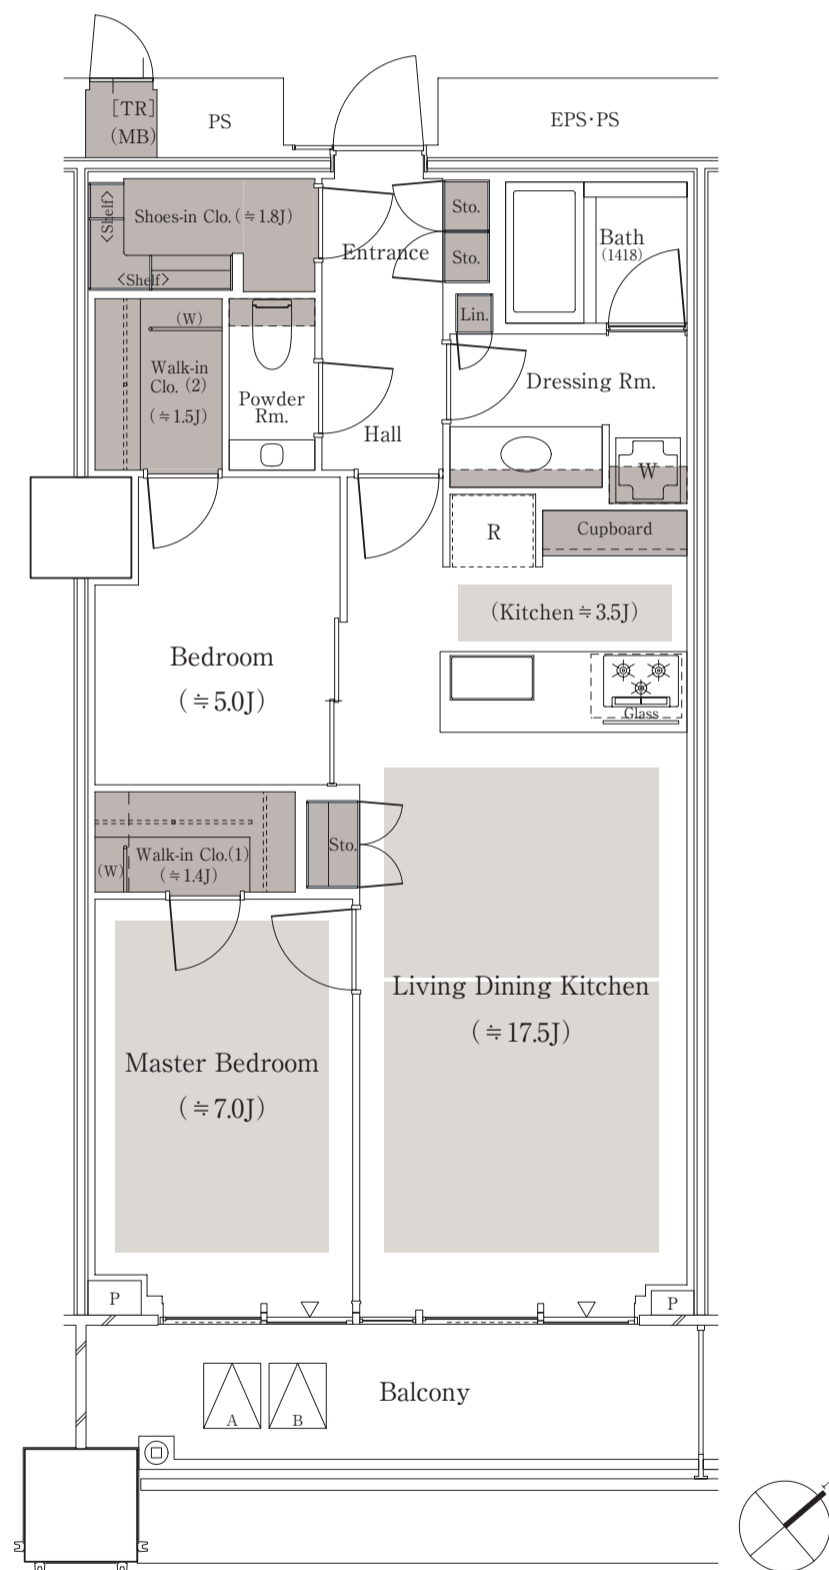

W-71Ae type / 2LDK + 2WIC + SIC + TR

専有面積：71.11㎡（約21.51坪）

※上記専有面積には上部トランクルーム面積を含んでいます。

上部トランクルーム面積：0.64㎡（約0.19坪）

バルコニー面積：9.96㎡（約3.01坪）

■ 収納 ■ 床暖房

WIC：ウォークインクローゼット、SIC：シューズインクローゼット、TR：トランクルーム、J：畳数（畳数は「約」表示です。）

※LDKの畳数にはキッチンの畳数も含まれております。※代表タイプの間取りを掲載しております。販売住戸の間取りについては、本告時の「物件概要」内「販売住戸の一覧」をご覧ください。

※掲載の図面は設計段階の図面を基に描いたもので実際とは多少異なる場合があります。また施工上の理由及び改良のため変更することがございます。