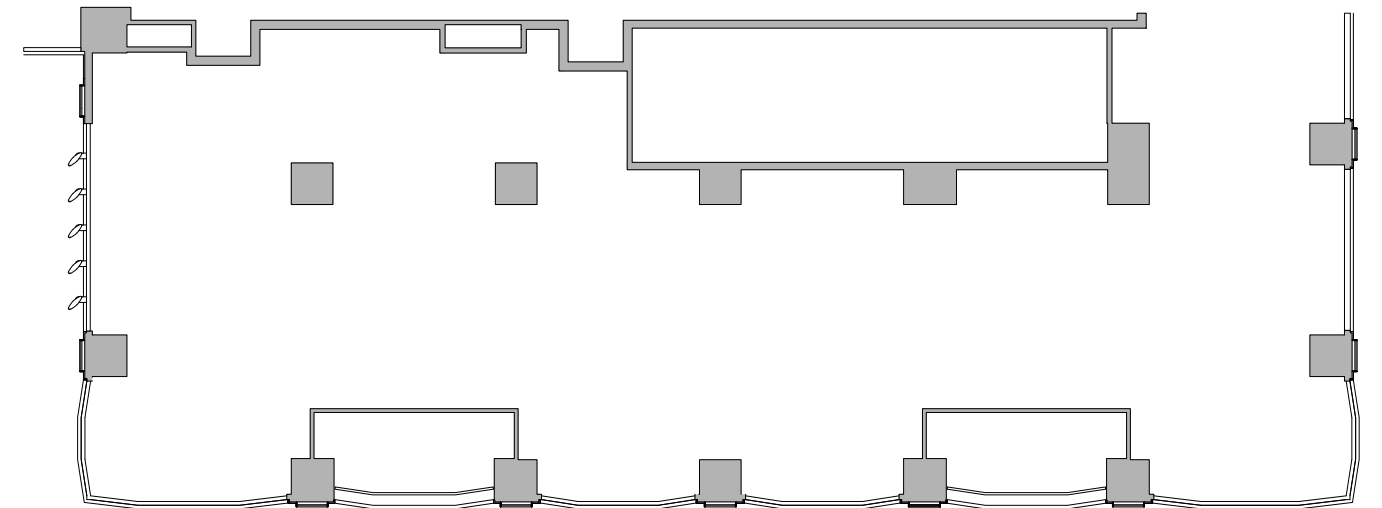

建築確認申請図からの変更点について

パークマンションのサッシの形状の一部変更およびルーバーの追加を予定しており、建築確認申請図から変更を予定しています。

建築確認申請図（部分図）

建築確認変更予定図（部分図）