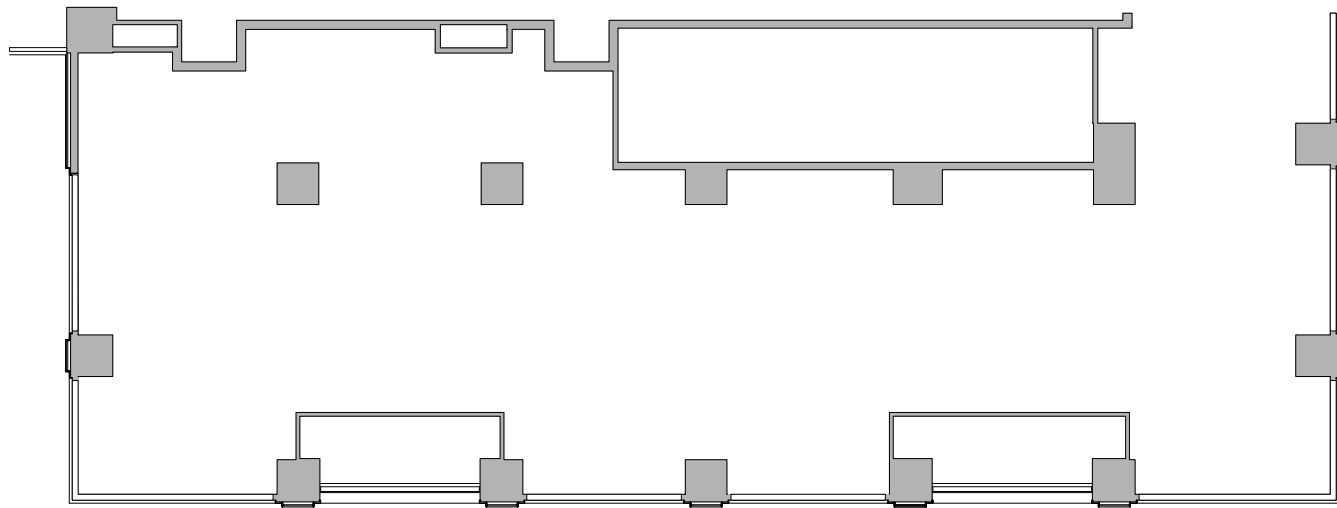

建築確認申請図からの変更点について

パークマンションのサッシの形状の一部変更およびルーバーの追加を予定しており、建築確認申請図から変更を予定しています。

建築確認申請図（部分図）

建築確認変更予定図（部分図）