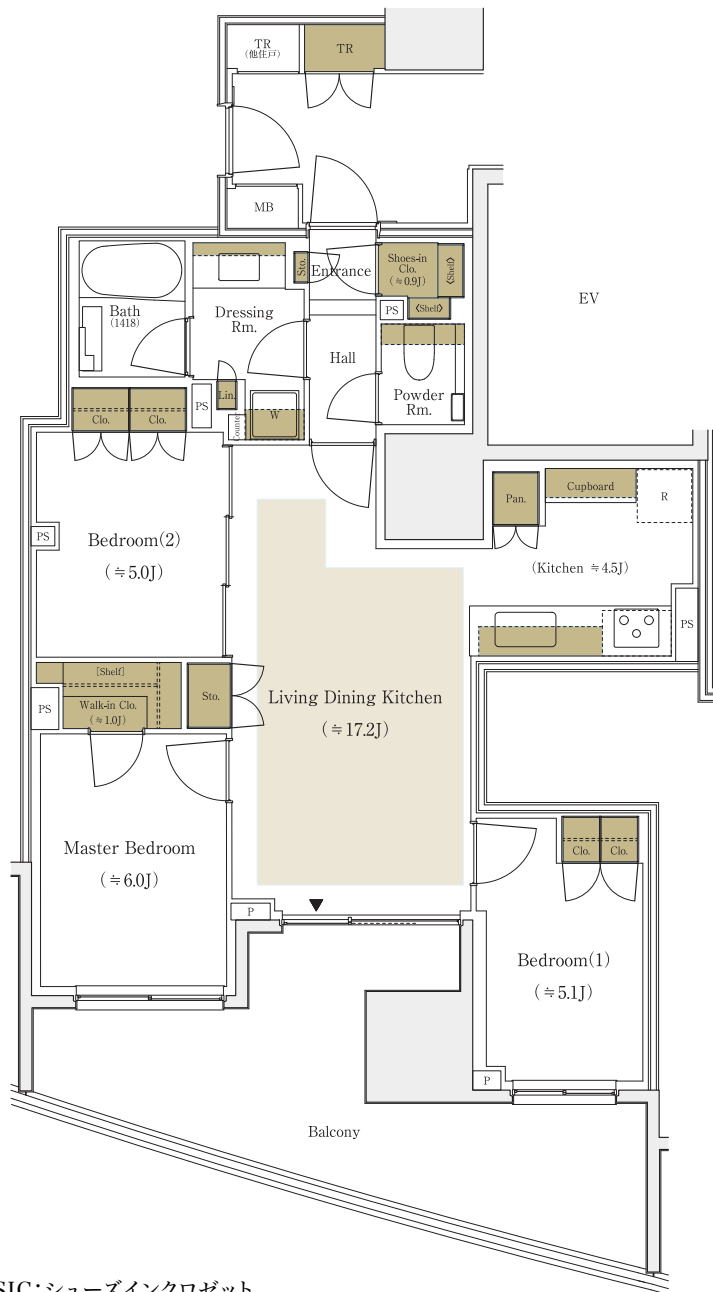

S74b
TYPE

3LDK+WIC+SIC

■専有面積: 74.17㎡(約22.43坪) ■バルコニー面積: 21.00㎡

■専有トランクルーム面積: 0.70㎡ ※トランクルーム面積は専有面積に含まれません。

■ : 収納 ■ : 床暖房範囲

J=畳数 WIC:ウォークインクローゼット SIC:シューズインクローゼット
 ※掲載の図面は設計段階の図面を基に描いたもので実際とは多少異なる場合があります。
 また施工上の理由及び改良のため変更する場合がございます。
 ※住戸により仕様・形状が異なる場合がございます。
 ※詳しくは係員へお問い合わせください。