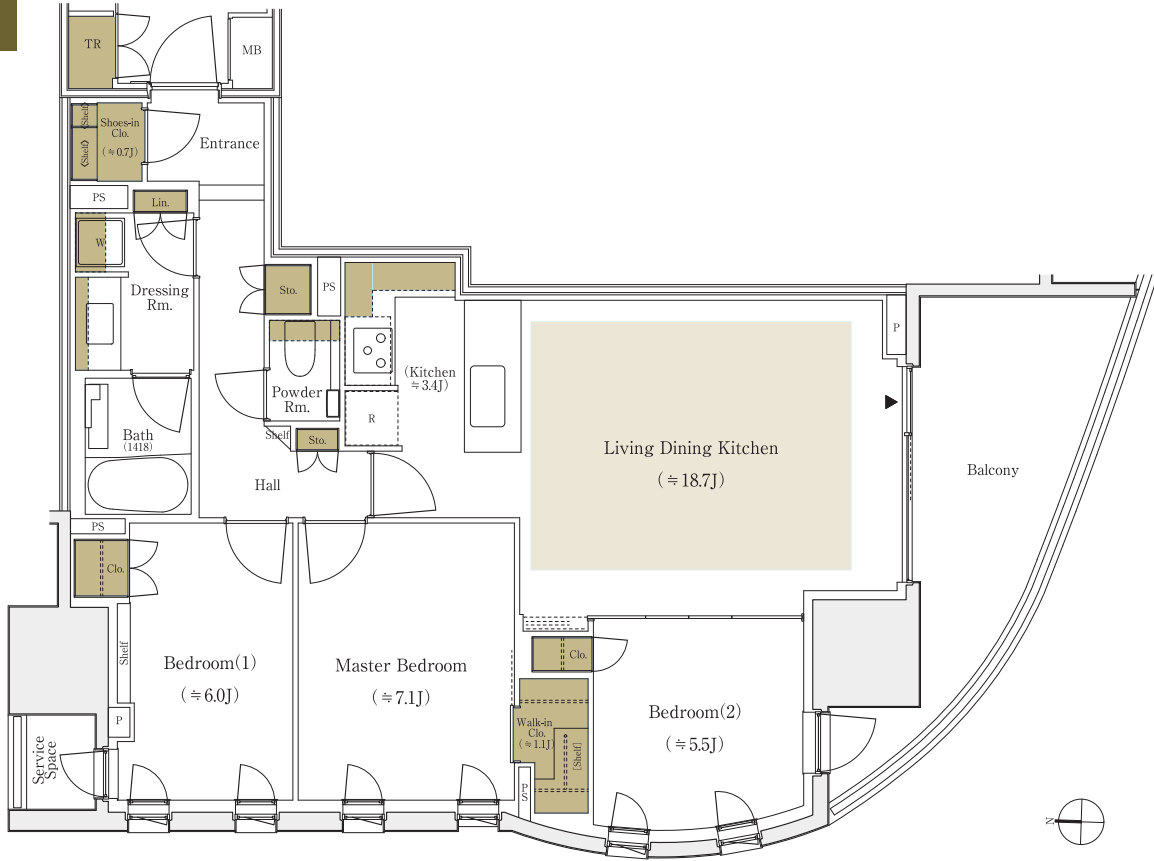

S84b

TYPE

3LDK+WIC+SIC

■専有面積: 84.44㎡(約25.54坪) [専有トランクルーム面積/0.70㎡(約0.21坪)を含む]

■バルコニー面積: 13.94㎡ ■サービススペース面積: 2.83㎡

■ : 収納 ■ : 床暖房範囲

J=畳数 WIC:ウォークインクローゼット SIC:シューズインクローゼット
 ※掲載の図面は設計段階の図面を基に描いたもので実際とは多少異なる場合があります。また施工上の理由及び改良のため変更する場合がございます。
 ※住戸により仕様・形状が異なる場合がございます。
 ※詳しくは係員へお問い合わせください。