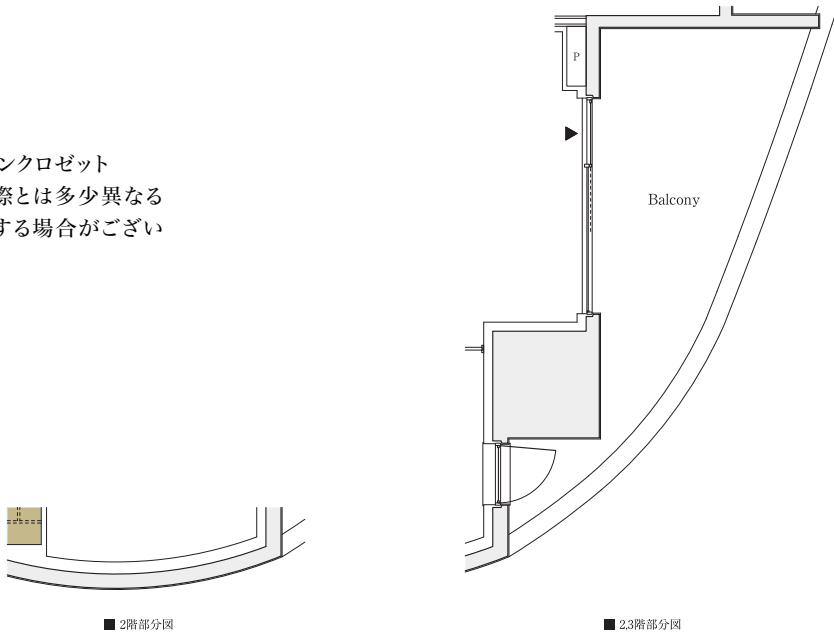

S84b

TYPE

3LDK+WIC+SIC

■専有面積: 84.44㎡(約25.54坪) [専有トランクルーム面積/0.70㎡(約0.21坪)を含む]

■バルコニー面積: 13.94㎡ ■サービススペース面積: 2.83㎡

■ : 収納 ■ : 床暖房範囲

J=畳数 WIC:ウォークインクローゼット SIC:シューズインクローゼット
 ※掲載の図面は設計段階の図面を基に描いたもので実際とは多少異なる場合があります。また施工上の理由及び改良のため変更する場合がございます。
 ※住戸により仕様・形状が異なる場合がございます。
 ※詳しくは係員へお問い合わせください。