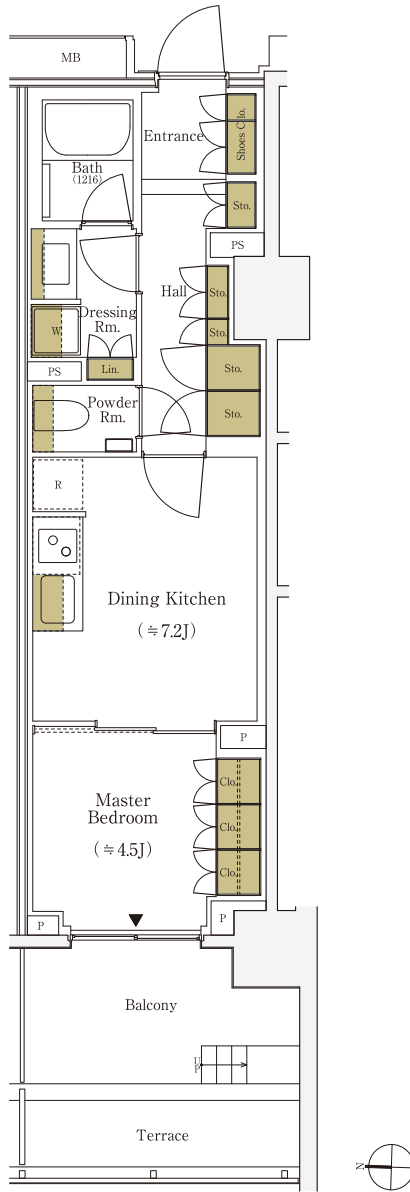

W37

TYPE

# 1DK

■専有面積: 37.45㎡(約11.32坪)

■バルコニー面積: 7.60㎡

■テラス面積: 4.18㎡

■ : 収納    ■ : 床暖房範囲

J=畳数

※掲載の図面は設計段階の図面を基に描いたもので実際とは多少異なる場合があります。また施工上の理由及び改良のため変更する場合がございます。

※住戸により仕様・形状が異なる場合がございます。