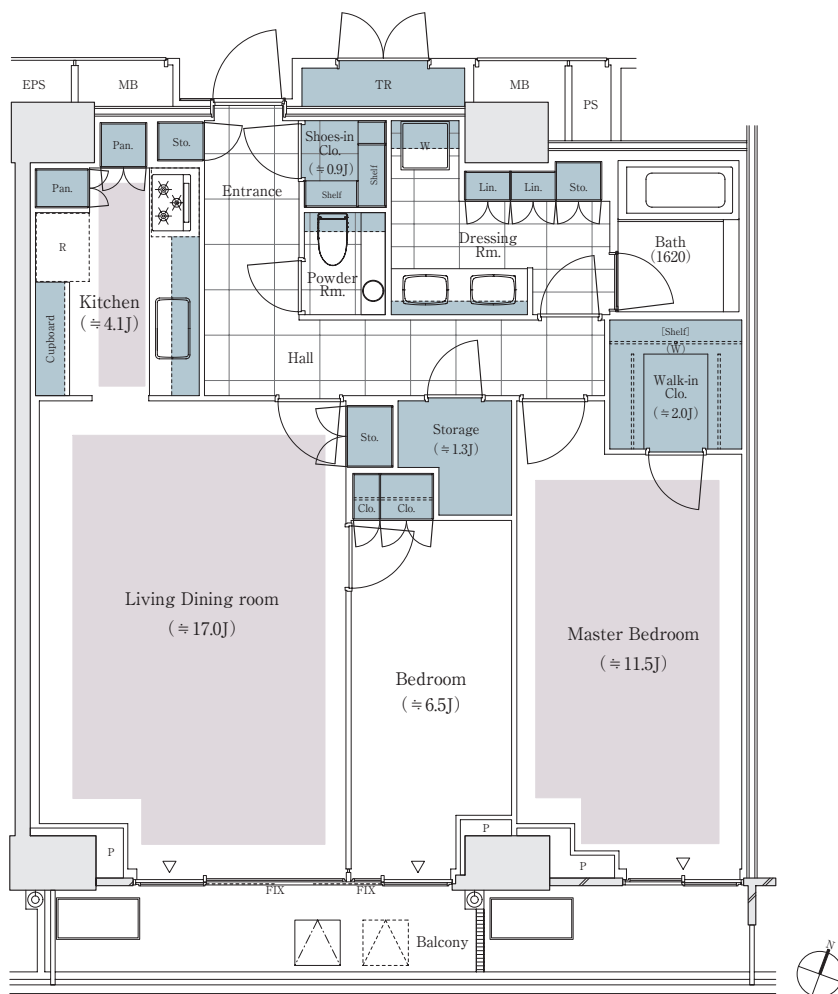

C type

2LDK+WIC+SIC+S

専有面積／98.28㎡(約29.72坪)
[トランクルーム面積／1.48㎡(約0.44坪)含む]
バルコニー面積／12.98㎡(約3.92坪)

■ 収納 ■ 床暖房

※WIC：ウォークインクローゼット SIC：シューズインクローゼット S：ストレージ(納戸) J：畳数(畳数は「約」表示です。)

※掲載の間取り図面は計画段階の図面であり、今後変更になる場合がございます。

※住戸により仕様・形状が異なる場合がございます。

※カップボード等は畳数に含まれません。※詳細につきましては係員にお問い合わせください。

番町レジデンシャルサロン

 0120-321-714

営業時間／11:00～17:00
定休日／火曜・水曜・木曜