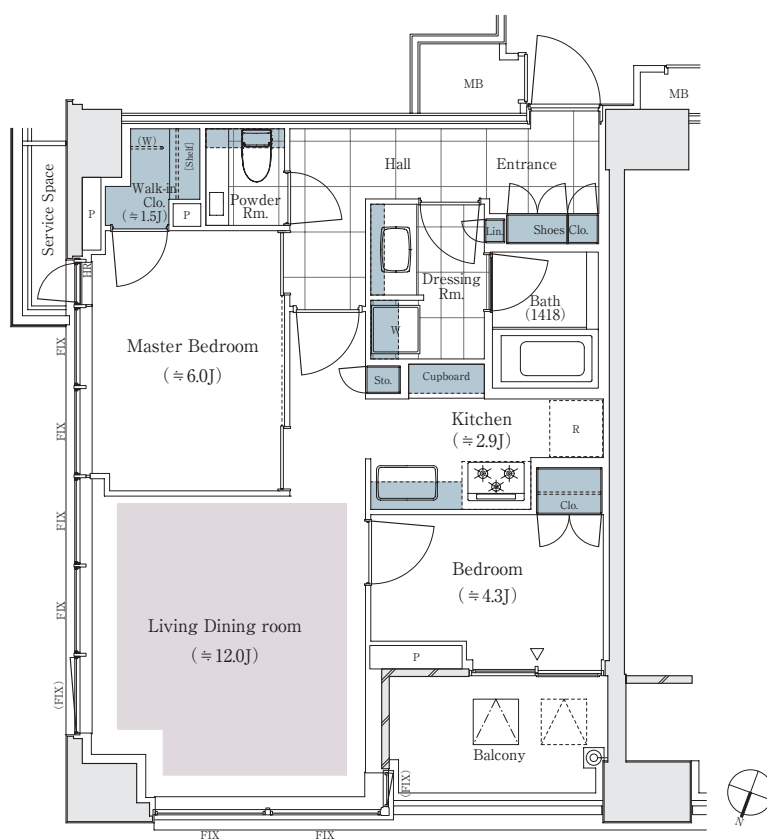

E type

2LDK+WIC

専有面積／60.10㎡(約18.18坪)

バルコニー面積／5.52㎡(約1.66坪)

サービススペース面積／1.67㎡(約0.50坪)

■ 収納 ■ 床暖房

※WIC：ウォークインクローゼット J：畳数(畳数は「約」表示です。)

※掲載の間取り図面は計画段階の図面であり、今後変更になる場合がございます。

※住戸により仕様・形状が異なる場合がございます。

※カップボード等は畳数に含まれません。※詳細につきましては係員にお問い合わせください。

番町レジデンシャルサロン

 0120-321-714

営業時間／11:00～17:00
定休日／火曜・水曜・木曜