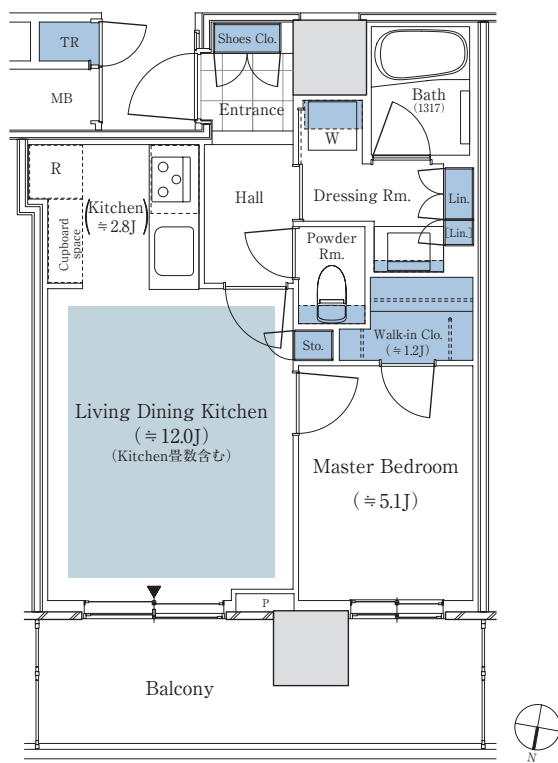

43B type

1LDK+WIC+TR

専有面積 / 43.95㎡ (約13.29坪)

※トランクルーム面積 / 0.56㎡ (約0.16坪) 含む

バルコニー面積 / 10.62㎡ (約3.21坪)

■ 収納 ■ 床暖房

WIC:ウォークインクローゼット TR:トランクルーム J:畳数(畳数は「約」表示です。)

※掲載の間取り図面は計画段階の図面であり、今後変更になる場合がございます。※住戸により仕様・形状が異なる場合がございます。※LDKの畳数にはキッチンの畳数を含まれています。※キッチン部分の畳数には、システムキッチン・冷蔵庫置場・カッボードが含まれています。※トランクルームの面積は住戸専有面積に含まれています。