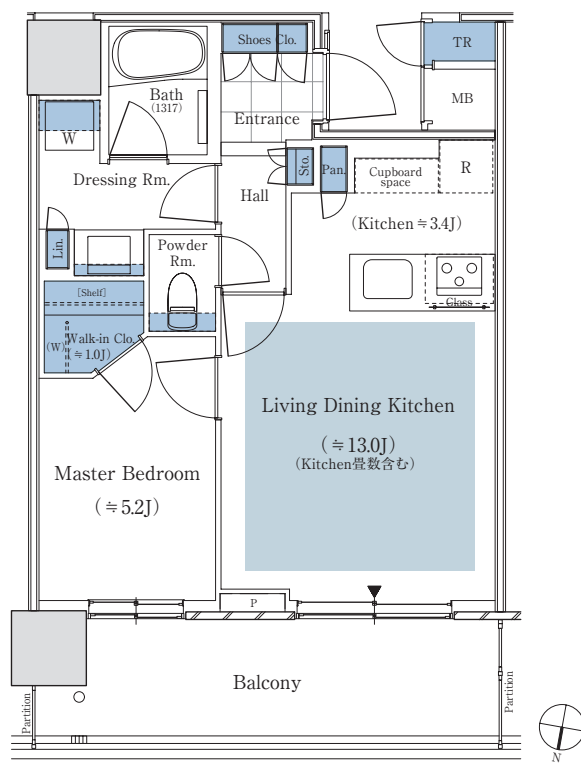

45B type

1LDK+WIC+TR

専有面積 / 45.71㎡ (約13.82坪)

※トランクルーム面積 / 0.66㎡ (約0.19坪) 含む

バルコニー面積 / 11.10㎡ (約3.35坪)

■ 収納 ■ 床暖房

WIC:ウォークインクローゼット TR:トランクルーム J:畳数(畳数は「約」表示です。)

※掲載の間取り図面は計画段階の図面であり、今後変更になる場合がございます。※住戸により仕様・形状が異なる場合がございます。※LDKの畳数にはキッチンの畳数を含まれています。※キッチン部分の畳数には、システムキッチン・冷蔵庫置場・カップボードが含まれています。※トランクルームの面積は住戸専有面積に含まれています。