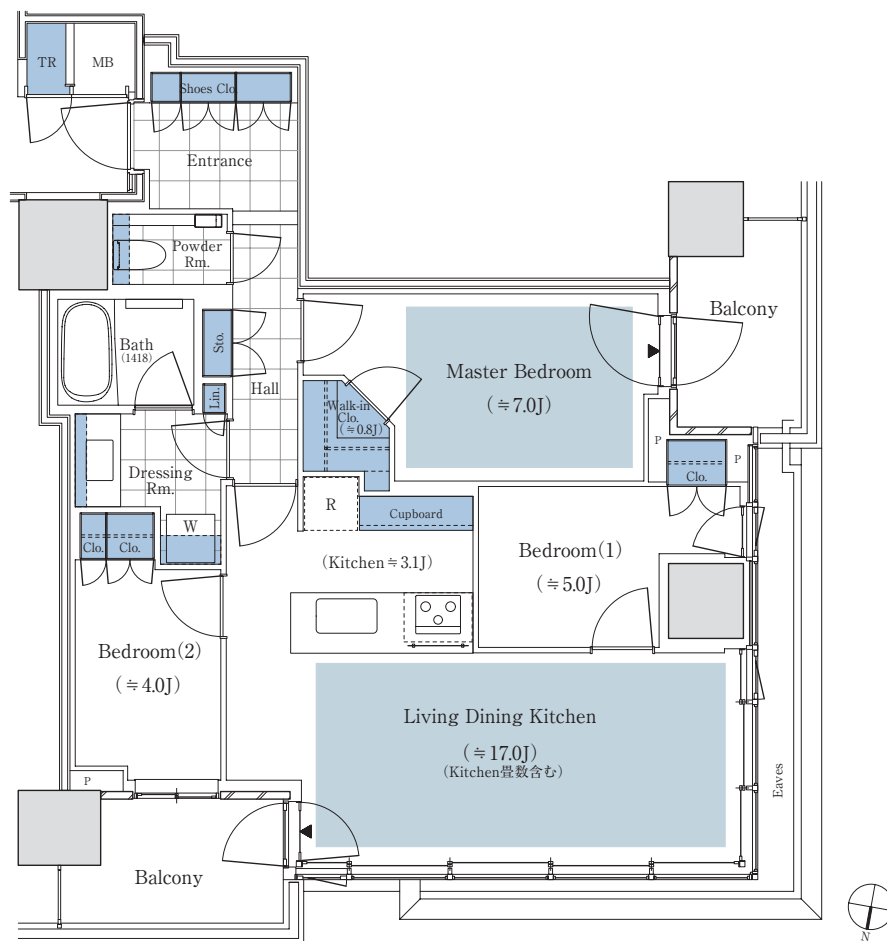

75Aa type

3LDK+WIC+TR

専有面積 / 75.44㎡ (約22.82坪)

※トランクルーム面積 / 0.66㎡ (約0.19坪) 含む

バルコニー面積 / 10.54㎡ (約3.18坪)

■ 収納 ■ 床暖房

WIC:ウォークインクローゼット TR:トランクルーム J:畳数(畳数は「約」表示です。)

※掲載の間取り図面は計画段階の図面であり、今後変更になる場合がございます。※住戸により仕様・形状が異なる場合がございます。※LDKの畳数にはキッチン畳数を含まれています。※キッチン部分の畳数には、システムキッチン・冷蔵庫置場・カップボードが含まれています。※トランクルームの面積は住戸専有面積に含まれています。