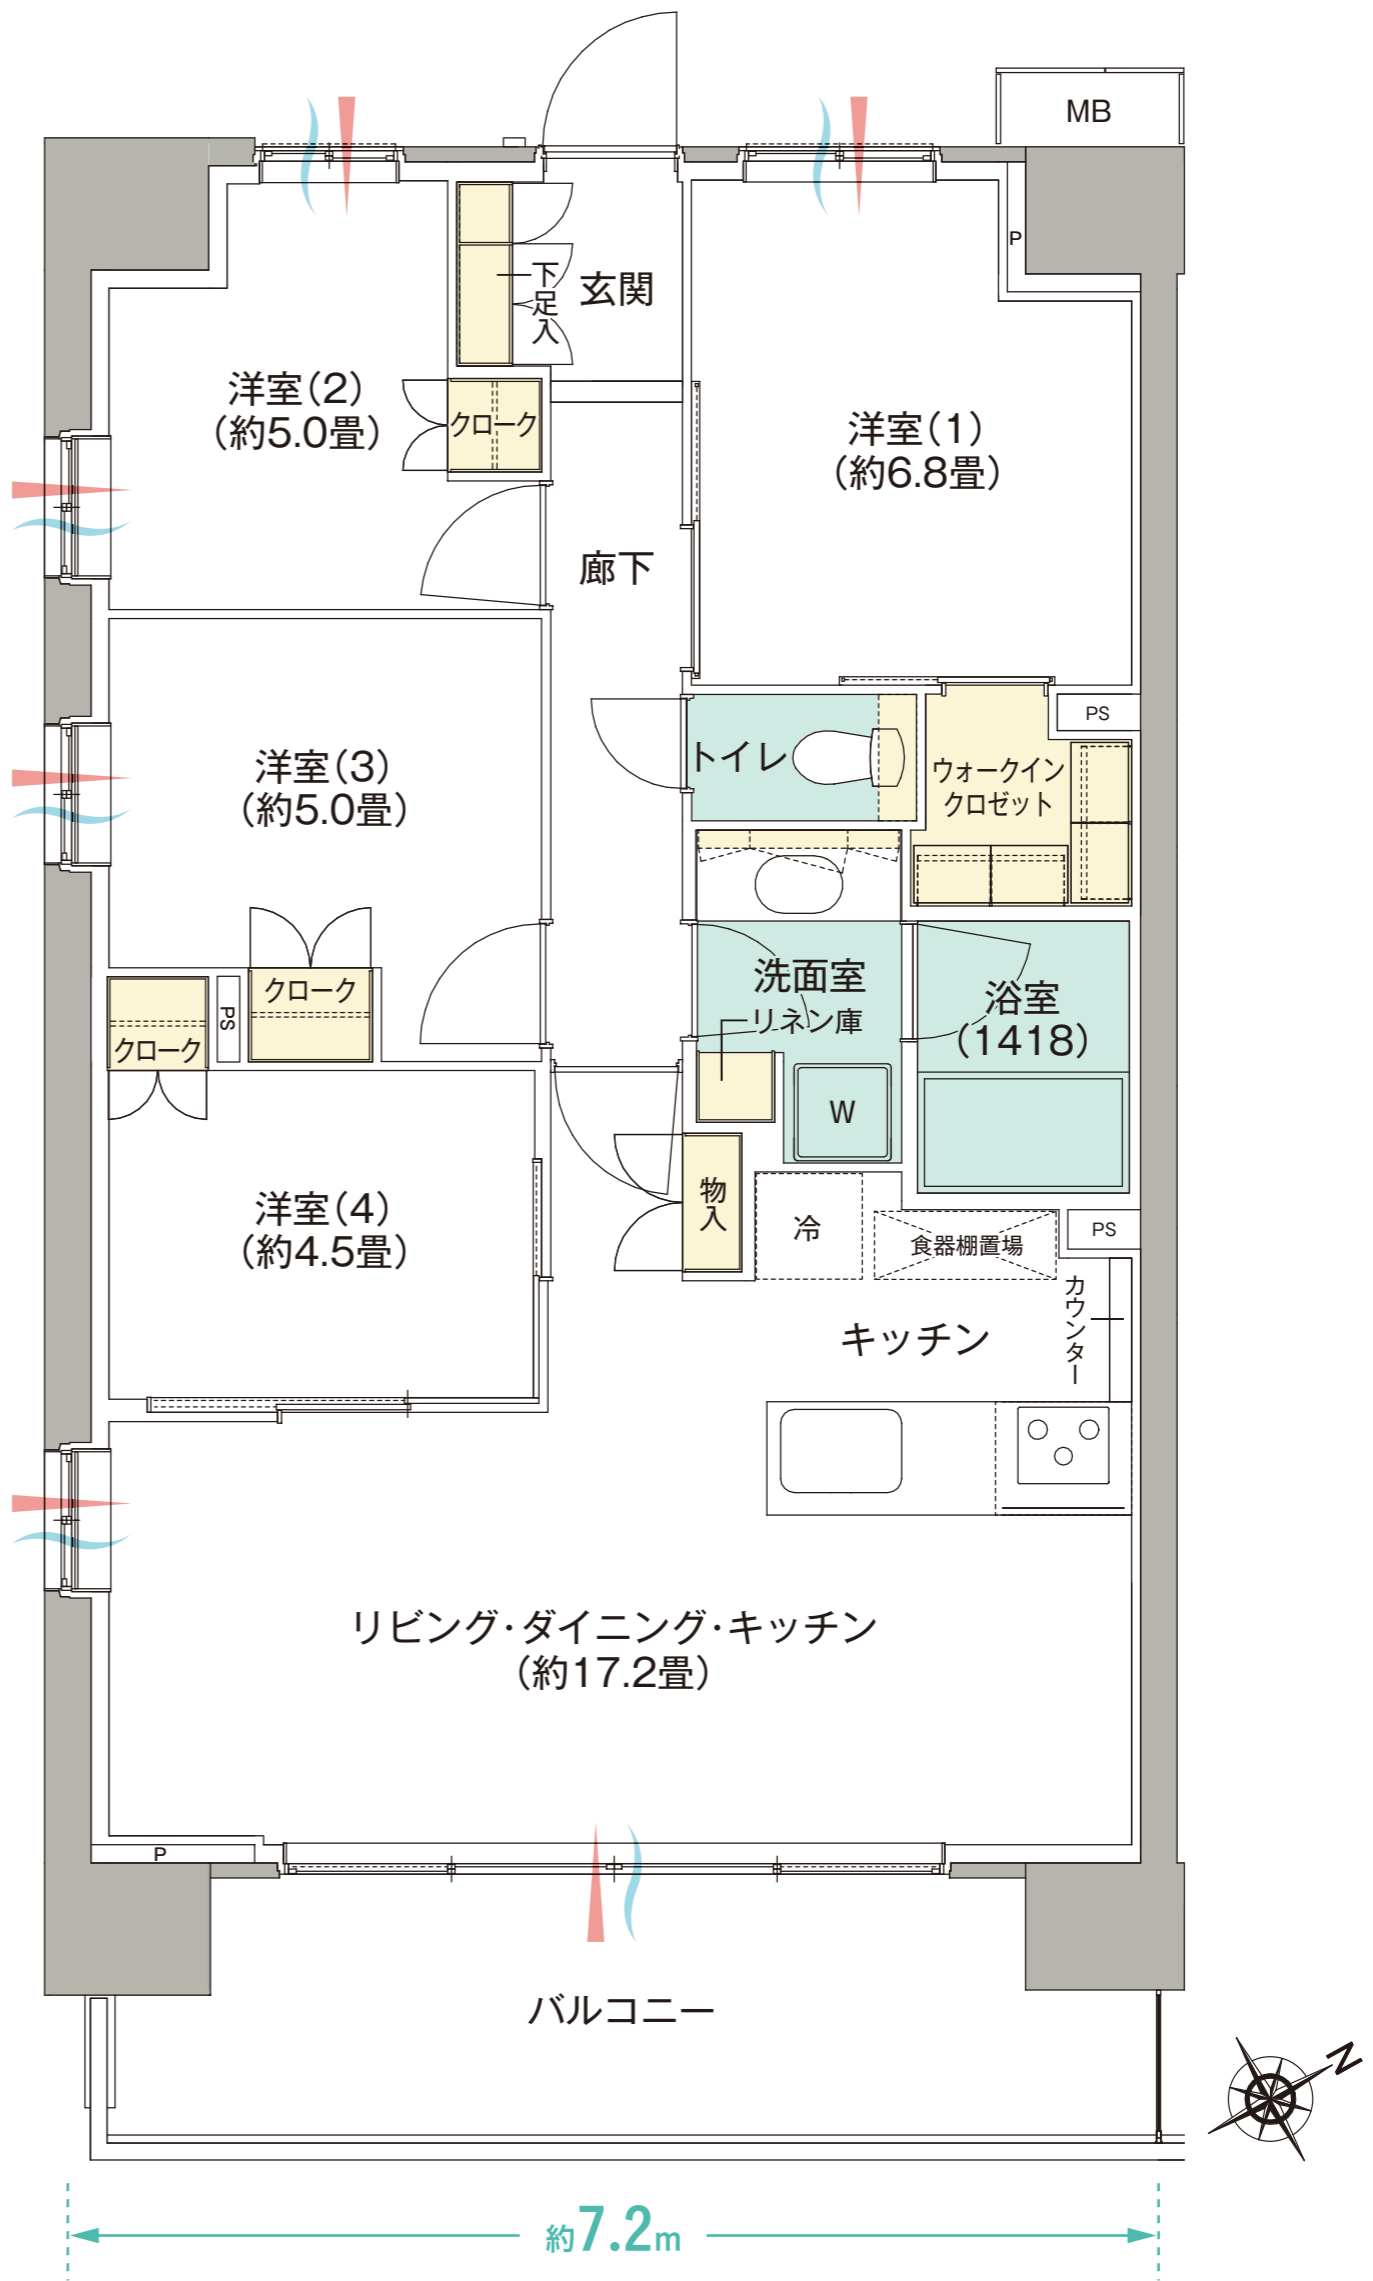

D type	4LDK +WIC	専有面積 81.72^m² (約24.72坪)	バルコニー面積 12.95^m²
------------------	---------------------	--	--------------------------------------

- 3面採光の81㎡超・4LDK角住戸
- 南東向き・ワイドスパンの明るいLDK&バルコニー

WIC=ウォークインクロゼット

※LDK約17.2畳にキッチン畳数(約3.3畳)含む

※掲載の図面は設計段階の図面を基に描いたもので実際とは異なります。また施工上の理由及び改良等により変更となる場合がございます。※住戸により仕様・形状が異なる場合がございます。

「パークホームズ昭島中神」インフォメーションデスク

0120-321-085 営業時間/13:00~17:00
定休日/火曜・水曜・木曜