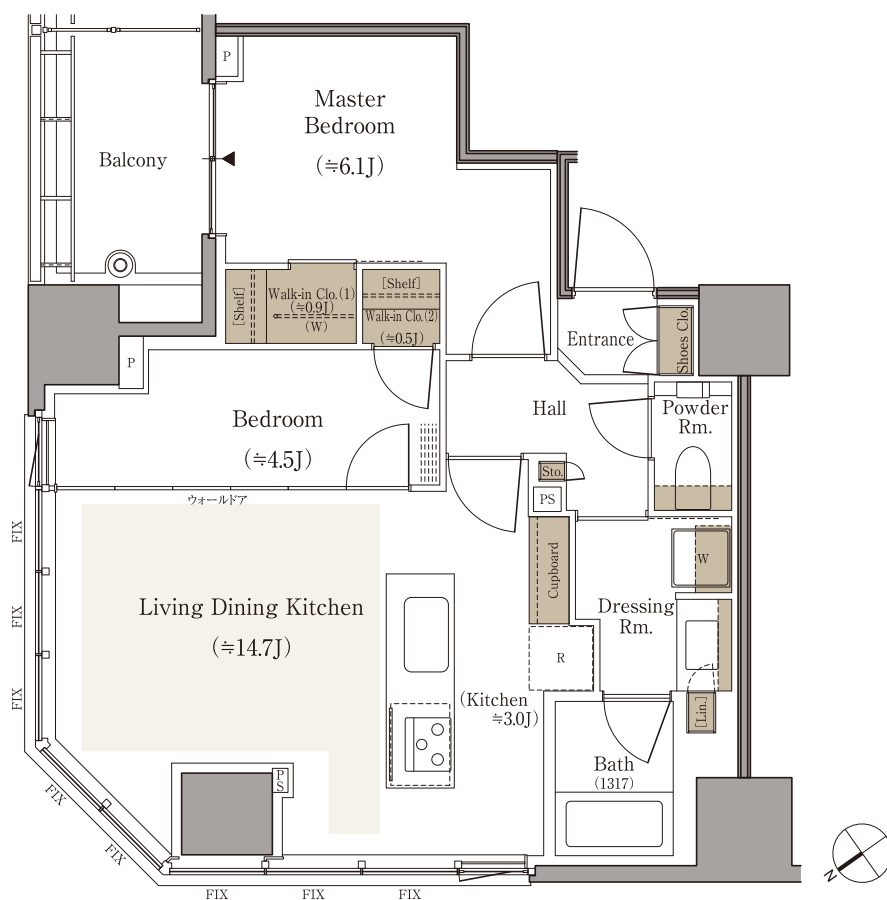

A TYPE | 2LDK+2WIC

■ 専有面積 / 57.95㎡ (約17.52坪) ■ バルコニー面積 / 6.27㎡ (約1.89坪)

床暖房 収納 WIC=ウォークインクローゼット

※代表タイプの間取りを表示しております。販売住戸の間取りについては本広告時の物件概要の「販売住戸の一覧」をご覧ください。※住戸により仕様・形状が異なる場合がございます。※J:畳数(畳数は「約」表示です。)※掲載の間取り図面は設計段階のもので、変更する場合がございます。※バルコニー手摺りの仕様および形状は階数によって異なります。※バルコニーの使用については管理規約等に従っていただきます。詳しくは係員にお問い合わせください。