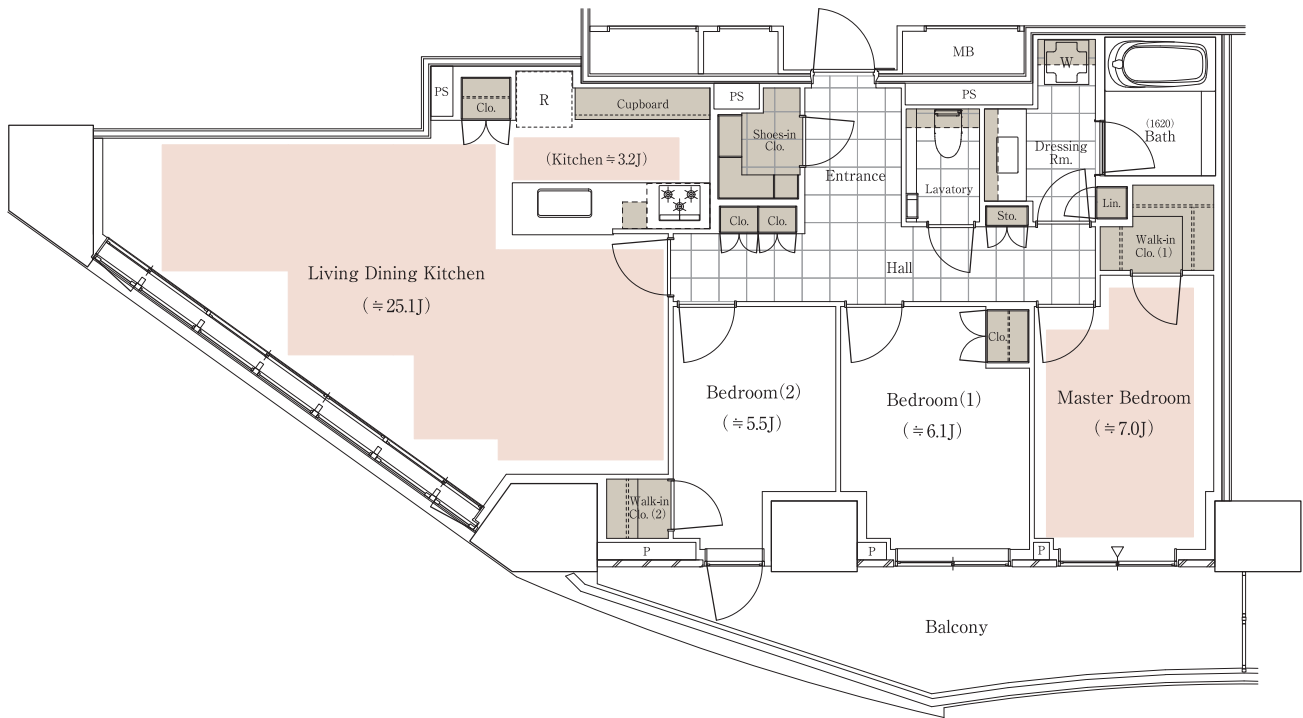

P r e m i u m P l a n

101C-type 3LDK+2WIC+SIC

■専有面積 / 101.04㎡ (約30.56坪)

■バルコニー面積 / 13.86㎡ (約4.19坪)

※リビング・ダイニング・キッチンにキッチン畳数含む。

J=約畳数 WIC=ウォークインクローゼット SIC=シューズインクローゼット

収納  床暖房 

※掲載の図面は設計段階の図面を基に描いたもので実際とは多少異なる場合があります。また施工上の理由及び改良のため変更する場合がございます。

※住戸により仕様・形状が異なる場合がございます。

※詳しくは係員へお問い合わせください。

お問い合わせは

「パークタワー東中野グランドエア」レジデンシャルサロン

0120-313-926

営業時間：平日 / 11:00~17:00 土日祝 / 10:00~17:00

定休日：火曜・水曜・木曜