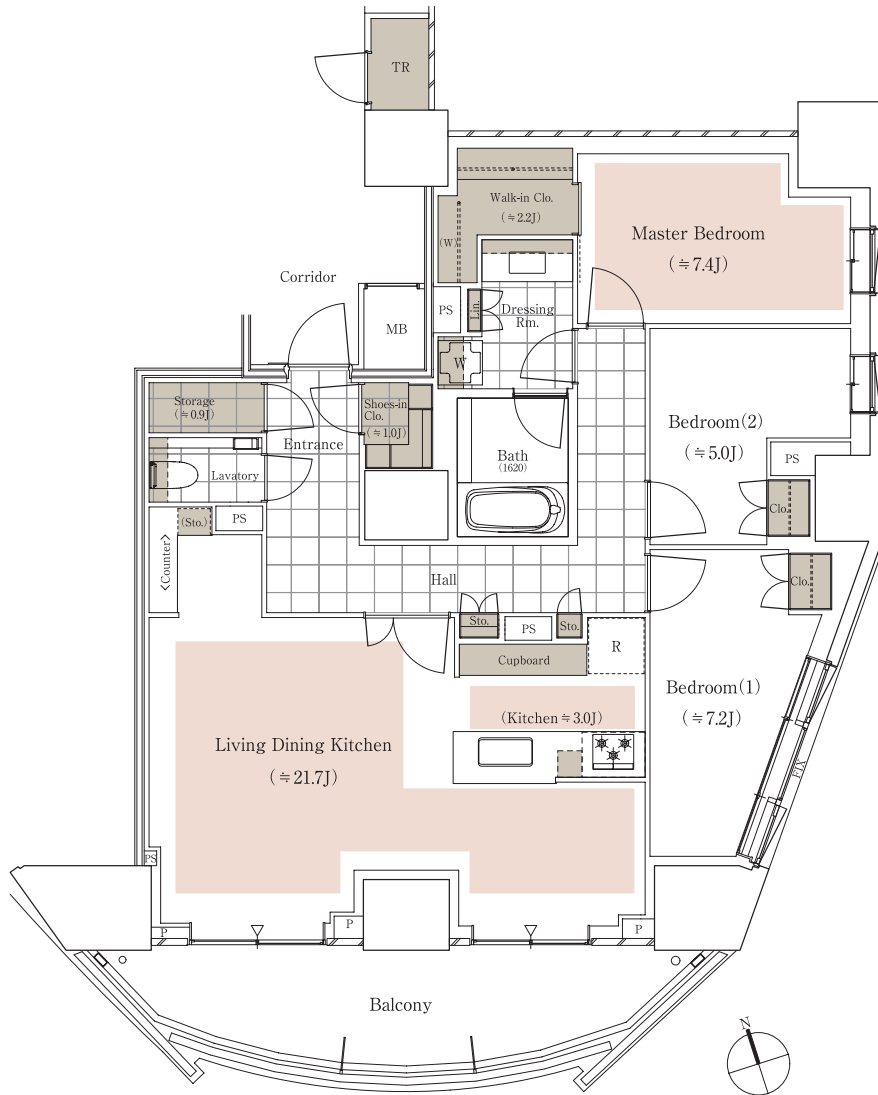

P r e m i u m P l a n

104A-type 3LDK+WIC+SIC+S

- 専有面積 / 104.81㎡ (約31.70坪)  
※トランクルーム面積 1.56㎡含む
- バルコニー面積 / 13.97㎡ (約4.22坪)

※リビング・ダイニング・キッチンにキッチン畳数含む。

J=約畳数 WIC:ウォークインクローゼット SIC:シューズインクローゼット S:納戸 収納 床暖房

※掲載の図面は設計段階の図面を基に描いたもので実際とは多少異なる場合があります。また施工上の理由及び改良のため変更する場合がございます。

※住戸により仕様・形状が異なる場合がございます。

※詳しくは係員へお問い合わせください。

お問い合わせは

「パークタワー東中野グランドエア」レジデンシャルサロン

0120-313-926

営業時間：平日 / 11:00~17:00 土日祝 / 10:00~17:00

定休日：火曜・水曜・木曜