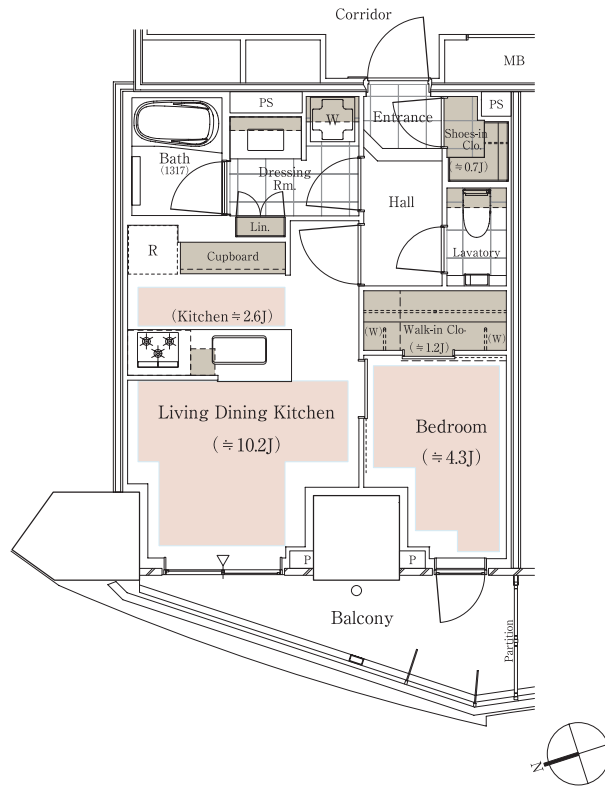

40N-type 1LDK+WIC+SIC

■専有面積／40.12㎡(約12.13坪)

■バルコニー面積／7.10㎡(約2.14坪)

※リビング・ダイニング・キッチンにキッチン畳数含む。

J=約畳数 WIC:ウォークインクローゼット SIC:シューズインクローゼット 収納 床暖房

※掲載の図面は設計段階の図面を基に描いたもので実際とは多少異なる場合があります。また施工上の理由及び改良のため変更する場合がございます。