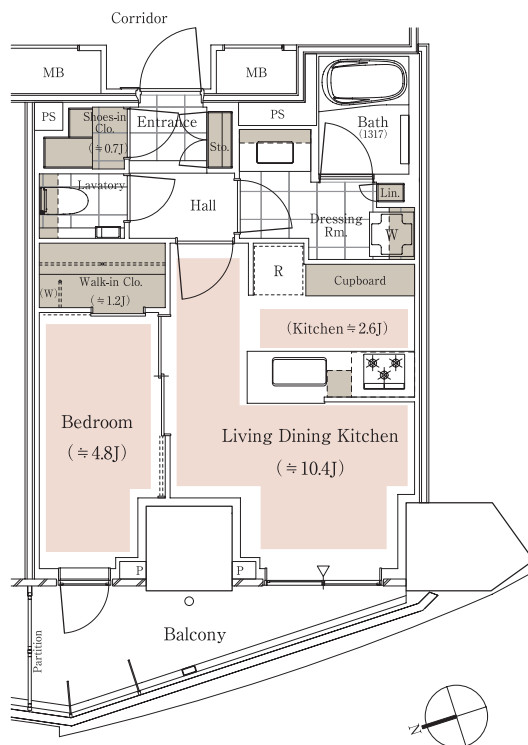

41K-type 1LDK+WIC+SIC

■専有面積／41.02㎡(約12.40坪)

■バルコニー面積／7.12㎡(約2.15坪)

※リビング・ダイニング・キッチンにキッチン畳数含む。

J=約畳数 WIC:ウォークインクローゼット SIC:シューズインクローゼット 収納 床暖房

※掲載の図面は設計段階の図面を基に描いたもので実際とは多少異なる場合があります。また施工上の理由及び改良のため変更する場合がございます。

※住戸により仕様・形状が異なる場合がございます。

※詳しくは係員へお問い合わせください。

お問い合わせは

「パークタワー東中野グランドエア」レジデンシャルサロン

0120-313-926

営業時間：平日／11:00～17:00 土日祝／10:00～17:00

定休日：火曜・水曜・木曜