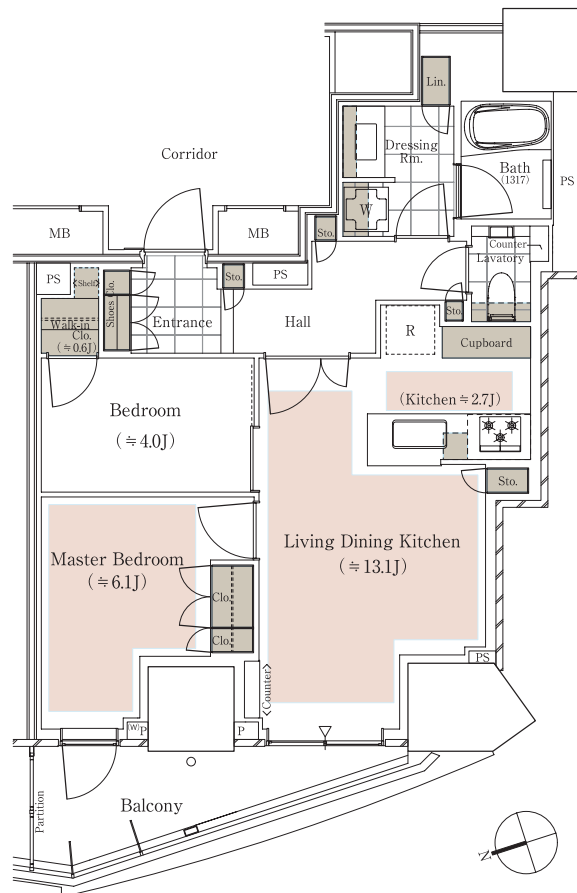

60P-type 2LDK+WIC

■専有面積／60.67㎡(約18.35坪)

■バルコニー面積／7.12㎡(約2.15坪)

※リビング・ダイニング・キッチンにキッチン畳数含む。

J=約畳数 WIC:ウォークインクローゼット 収納 床暖房

※掲載の図面は設計段階の図面を基に描いたもので実際とは多少異なる場合があります。また施工上の理由及び改良のため変更する場合がございます。

※住戸により仕様・形状が異なる場合がございます。