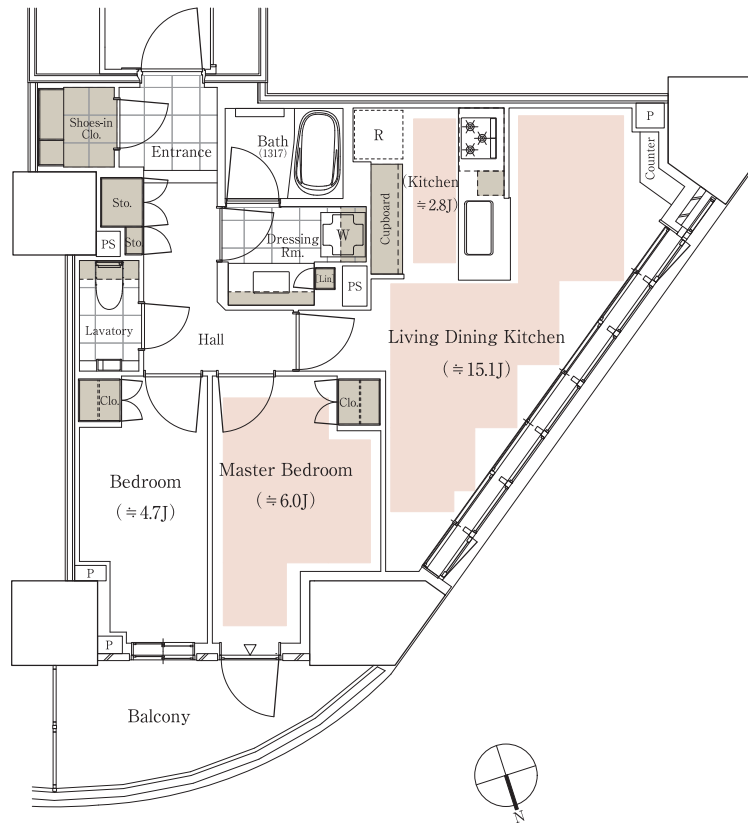

61I-type

2LDK+SIC

■専有面積／61.53㎡(約18.61坪)

■バルコニー面積／6.79㎡(約2.05坪)

※リビング・ダイニング・キッチンにキッチン畳数含む。

J=約畳数 SIC:シューズインクロゼット 収納  床暖房 

※掲載の図面は設計段階の図面を基に描いたもので実際とは多少異なる場合があります。また施工上の理由及び改良のため変更する場合がございます。

※住戸により仕様・形状が異なる場合がございます。