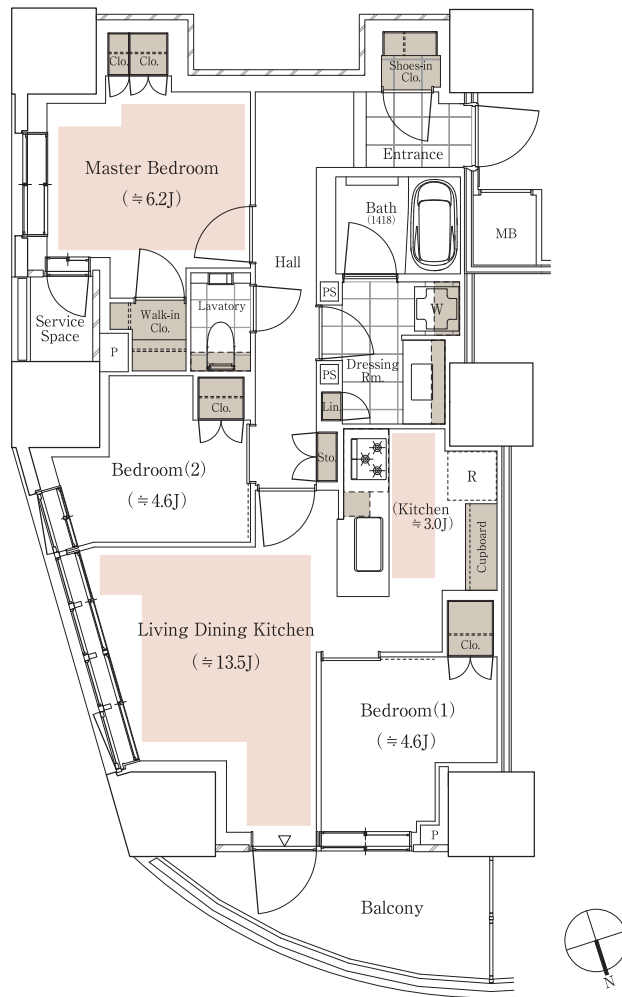

72Jc-type 3LDK+WIC+SIC

- 専有面積／72.43㎡(約21.91坪)
- バルコニー面積／6.88㎡(約2.08坪)
- サービススペース面積／1.47㎡(約0.44坪)

※リビング・ダイニング・キッチンにキッチン畳数含む。

J=約畳数 WIC:ウォークインクローゼット SIC:シューズインクローゼット 収納 床暖房

※掲載の図面は設計段階の図面を基に描いたもので実際とは多少異なる場合があります。また施工上の理由及び改良のため変更する場合がございます。

※住戸により仕様・形状が異なる場合がございます。

※詳しくは係員へお問い合わせください。

お問い合わせは

「パークタワー東中野グランドエア」レジデンシャルサロン

0120-313-926

営業時間：平日／11:00～17:00 土日祝／10:00～17:00

定休日：火曜・水曜・木曜