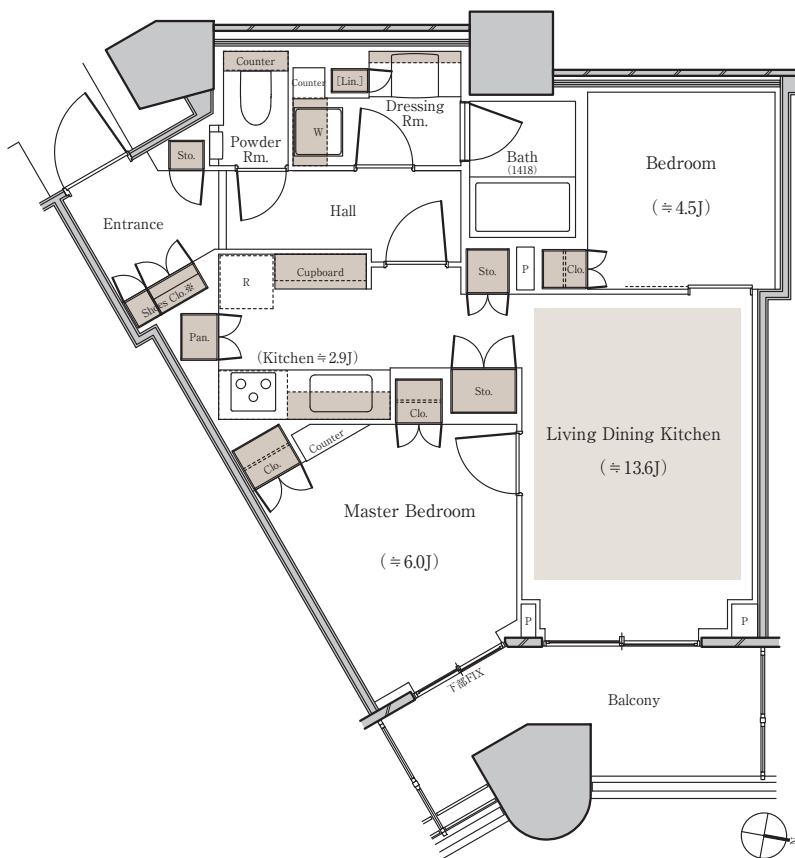

SS-60Ae・60Ae' type

2LDK

専有面積 / 60.25m²(約18.22坪)

バルコニー面積 / 9.23m²(約2.79坪)

60Ae:20~25・27~38・41・42階
60Ae':39・43階

■ 収納 ■ 床暖房

※J:畳数(畳数は「約」表示です。)

※掲載の間取り図面は「パークタワー勝どきサウス」の計画段階の図面であり、今後変更になる場合がございます。

※LDKの畳数にはキッチンの畳数を含まれます。※キッチン部分の畳数には、システムキッチン・冷蔵庫置場・カップボードが含まれています。※詳細につきましては係員にお問い合わせください。

「パークタワー勝どきミッド/サウス」レジデンシャルサロン

0120-321-959

営業時間 / 9:30~17:30
定休日 / 土曜・日曜