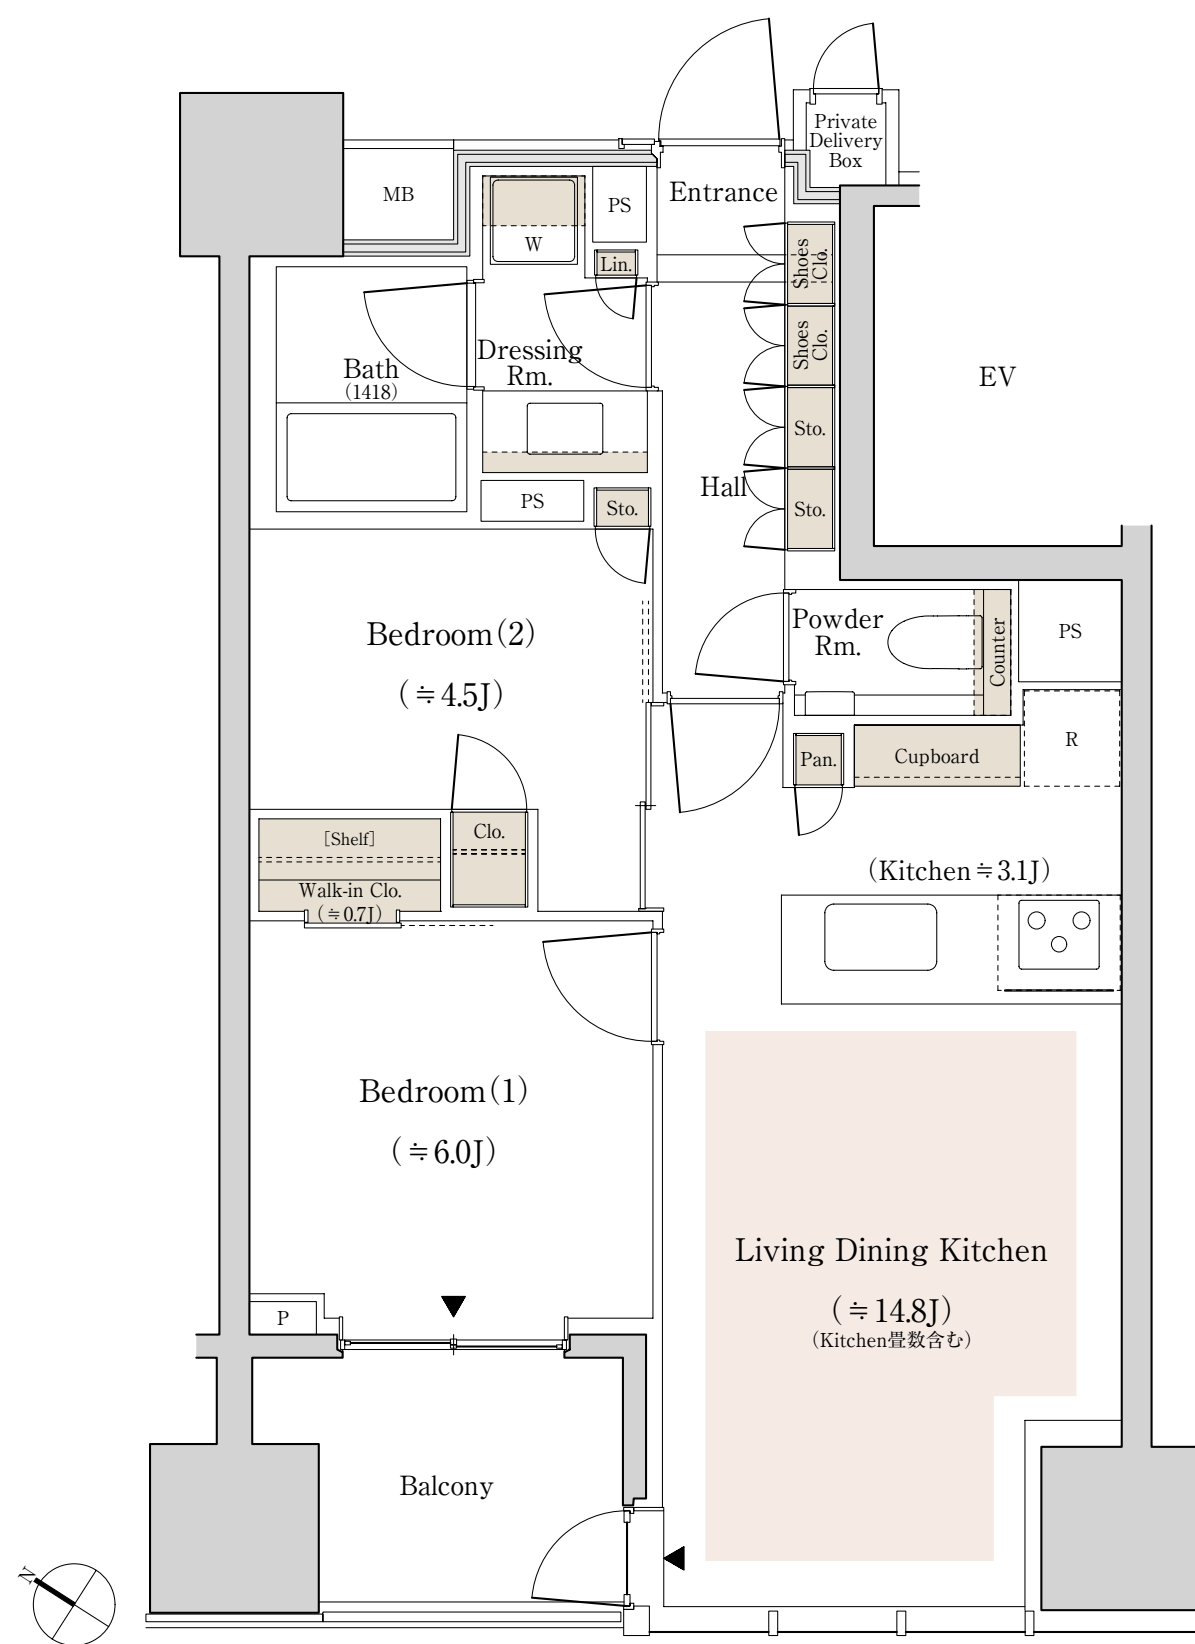

Btype

2LDK+WIC

専有面積 **58.70**m²(約17.75坪)[プライベートデリバリーボックス面積0.49m²(約0.14坪)を含む]□バルコニー面積/5.90m²(約1.78坪)

■:収納 ■:床暖房 ※WIC:ウォークインクローゼット J:約畳数

※施工上の都合や行政官庁の指導等により変更が生じる場合がございます。※バルコニーの使用は管理規約等に従っていただきます。

※代表タイプの間取りを表示しております。販売住戸の間取りについては本広告時の物件概要の[販売住戸の一覧]をご覧ください。※詳しくは係員へお問い合わせください。

※リビング・ダイニング・キッチンの畳数にはキッチンの畳数も含まれております。

「パークホームズ渋谷松濤」レジデンシャルサロン

☎ 0120-321-687 営業時間/10:00~17:00
定休日/火・水・木曜日