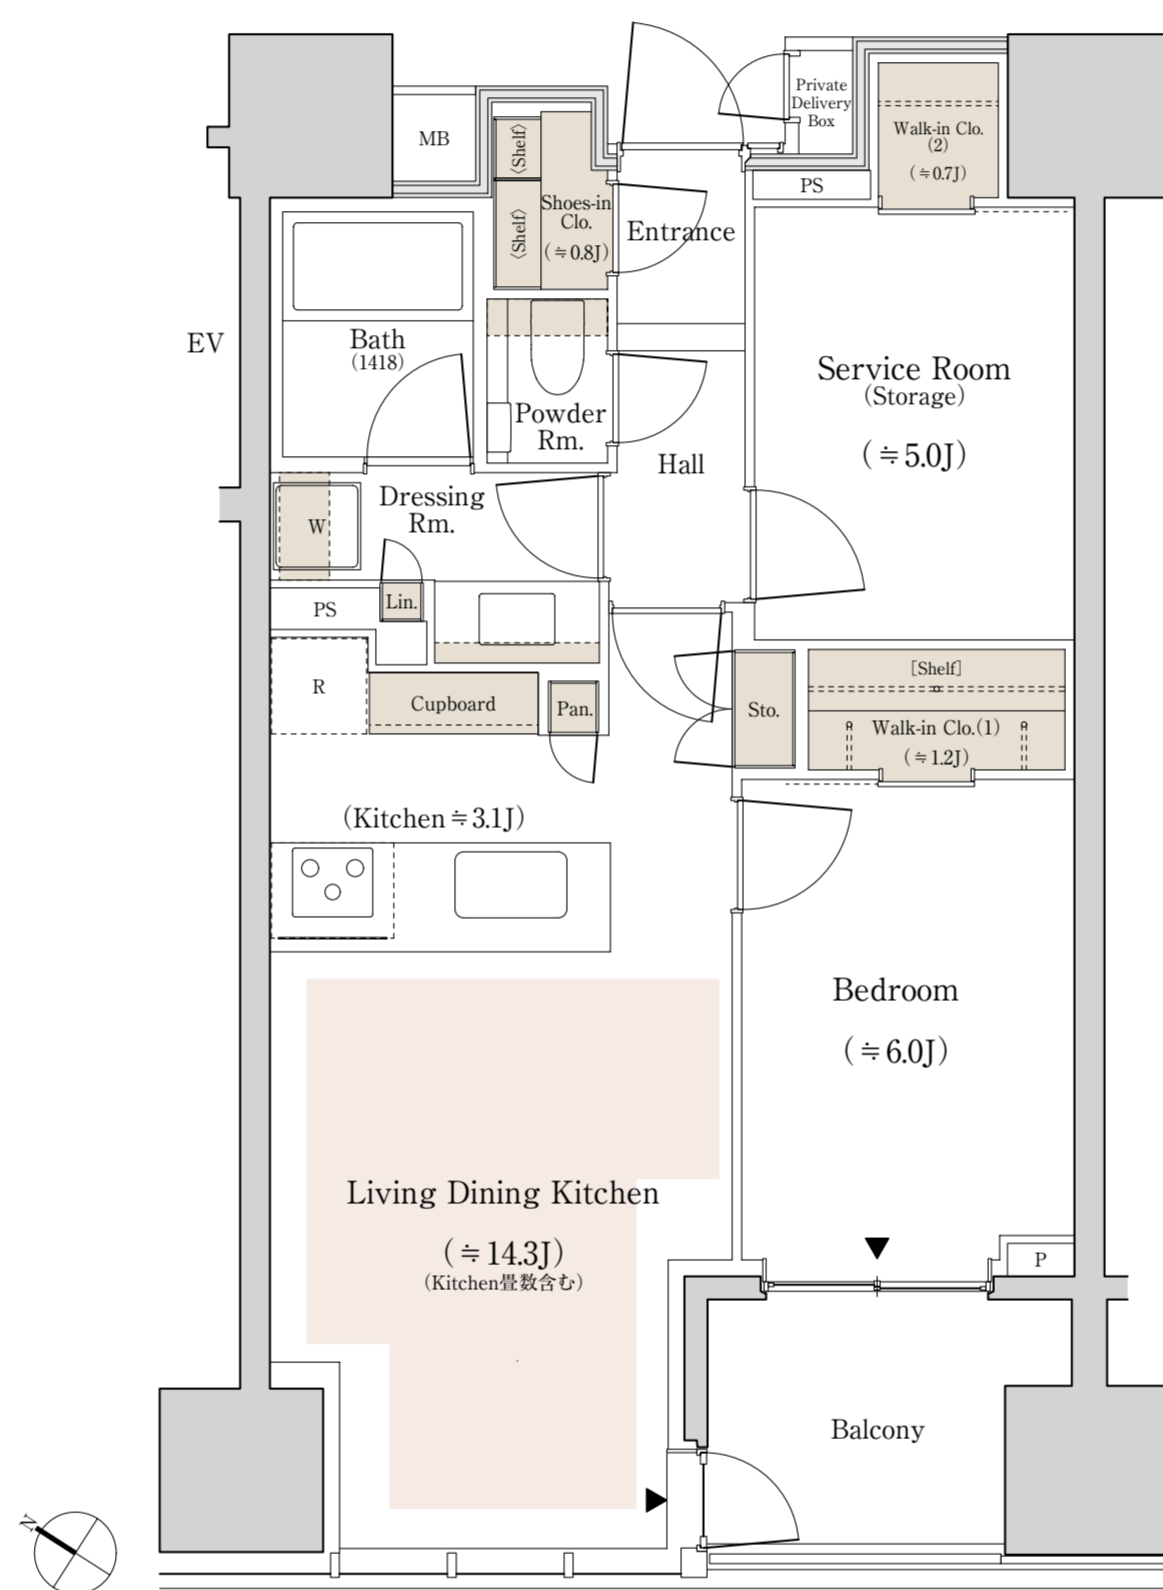

## Ctype

## 1LDK+サービスルーム+2WIC+SIC

専有面積 **59.39m<sup>2</sup>**(約17.96坪)[プライベートデリバリーボックス面積0.44m<sup>2</sup>(約0.13坪)を含む]□バルコニー面積/5.80m<sup>2</sup>(約1.75坪)

■:収納 ■:床暖房 ※WIC:ウォークインクローゼット SIC:シューズインクローゼット J:約畳数

※施工上の都合や行政官庁の指導等により変更が生じる場合がございます。※バルコニーの使用は管理規約等に従っていただきます。

※代表タイプの間取りを表示しております。販売住戸の間取りについては本広告時の物件概要の[販売住戸の一覧]をご覧ください。※詳しくは係員へお問い合わせください。

※リビング・ダイニング・キッチン畳数にはキッチンの畳数も含まれております。

「パークホームズ渋谷松濤」レジデンシャルサロン

☎ 0120-321-687 営業時間/10:00~17:00  
定休日/火・水・木曜日