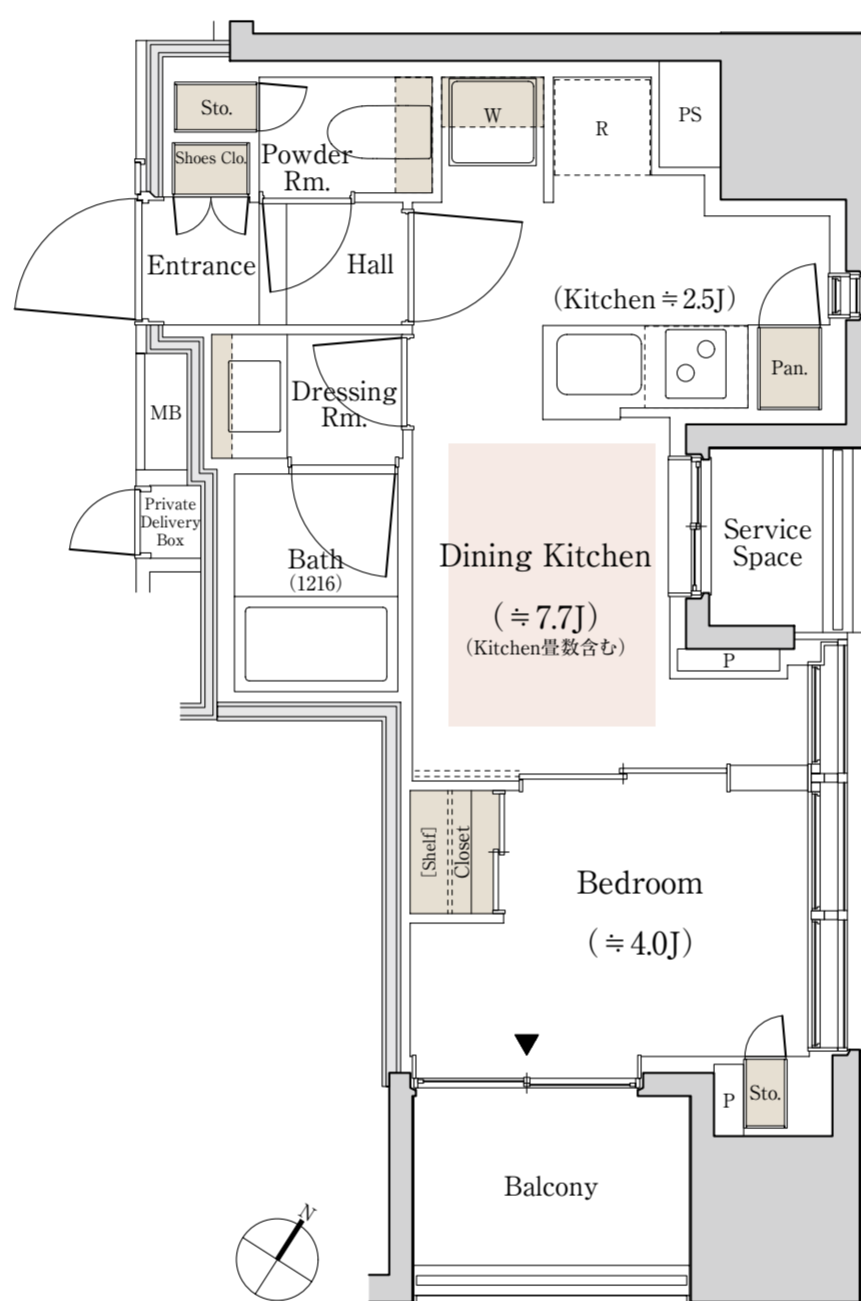

Gtype

1DK

専有面積 **32.24m²** (約9.75坪)[プライベートデリバリーボックス面積0.31m²(約0.09坪)を含む]□バルコニー面積/4.42m²(約1.33坪)□サービススペース面積/1.63m²(約0.49坪)

■:収納 ■:床暖房 ※J:約畳数

※施工上の都合や行政官庁の指導等により変更が生じる場合がございます。※バルコニーの使用は管理規約等に従っていただきます。

※代表タイプの間取りを表示しております。販売住戸の間取りについては本広告時の物件概要の[販売住戸の一覧]をご覧ください。※詳しくは係員へお問い合わせください。

※リビング・ダイニング・キッチンの畳数にはキッチンの畳数も含まれております。

「パークホームズ渋谷松濤」レジデンシャルサロン

0120-321-687

営業時間/10:00~17:00

定休日/火・水・木曜日