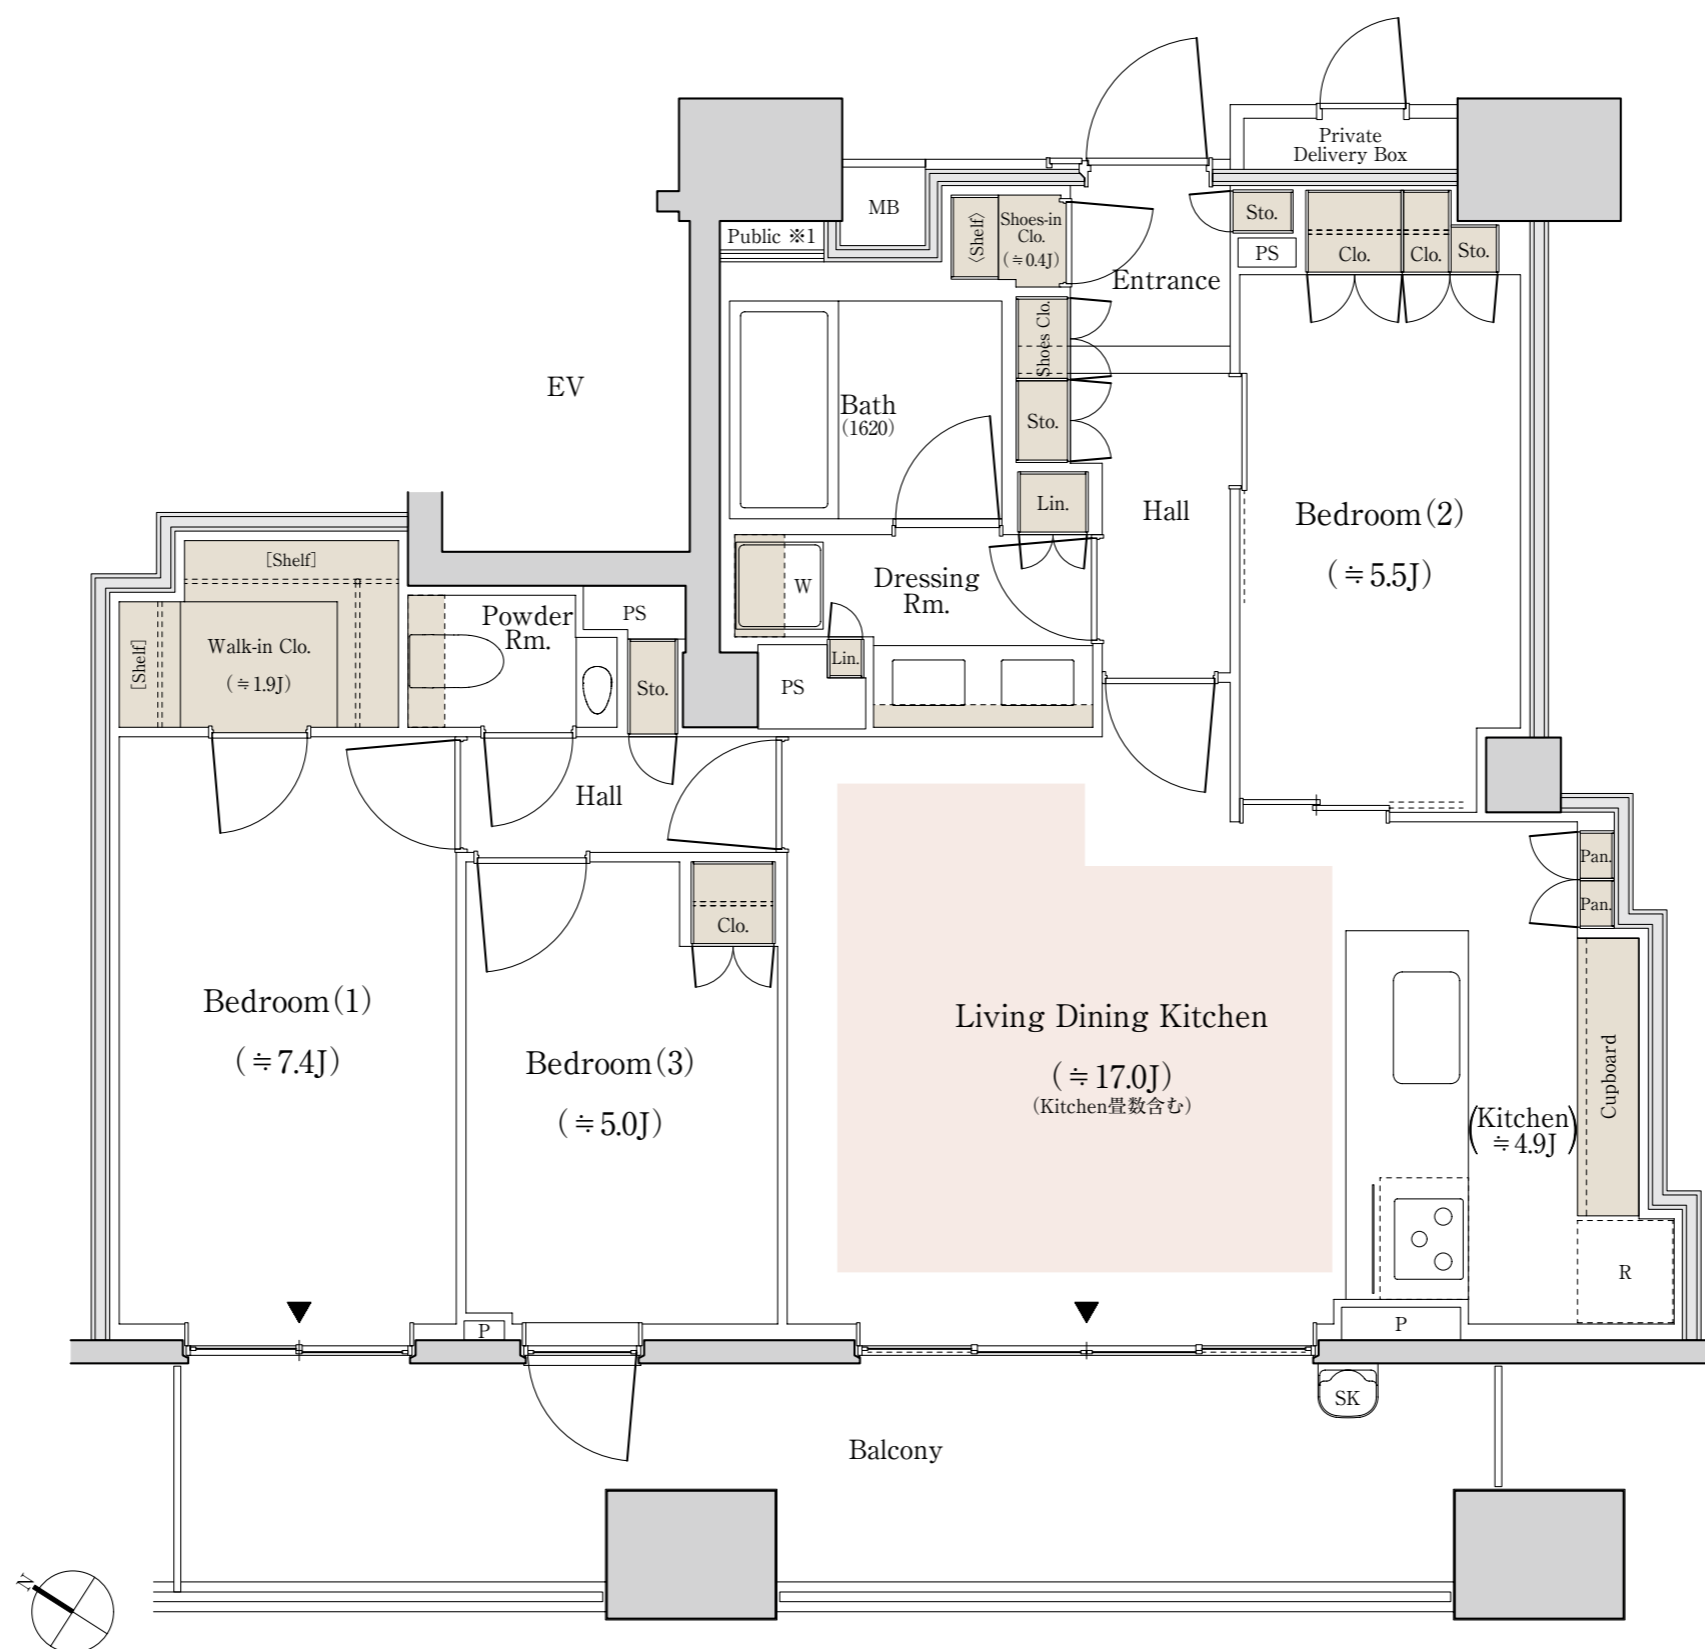

Premium Plan

J type

3LDK+WIC+SIC

専有面積 **82.69**㎡(約25.01坪)

[プライベートデリバリーボックス面積1.12㎡(約0.33坪)を含む]

□バルコニー面積/17.56㎡(約5.31坪)

■:収納 ■:床暖房 ※WIC:ウォークインクローゼット SIC:シューズインクローゼット J:約畳数

※施工上の都合や行政官庁の指導等により変更が生じる場合がございます。※バルコニーの使用は管理規約等に従っていただきます。

※代表タイプの間取りを表示しております。販売住戸の間取りについては本広告時の物件概要の[販売住戸の一覧]をご覧ください。※詳しくは係員へお問い合わせください。

※リビング・ダイニング・キッチンの畳数にはキッチンの畳数も含まれております。

※Premium Planとは本物件のI・J・Kタイプで、床・壁等の仕上げ及び設備機器等の一部をグレードアップしております。

「パークホームズ渋谷松濤」レジデンシャルサロン