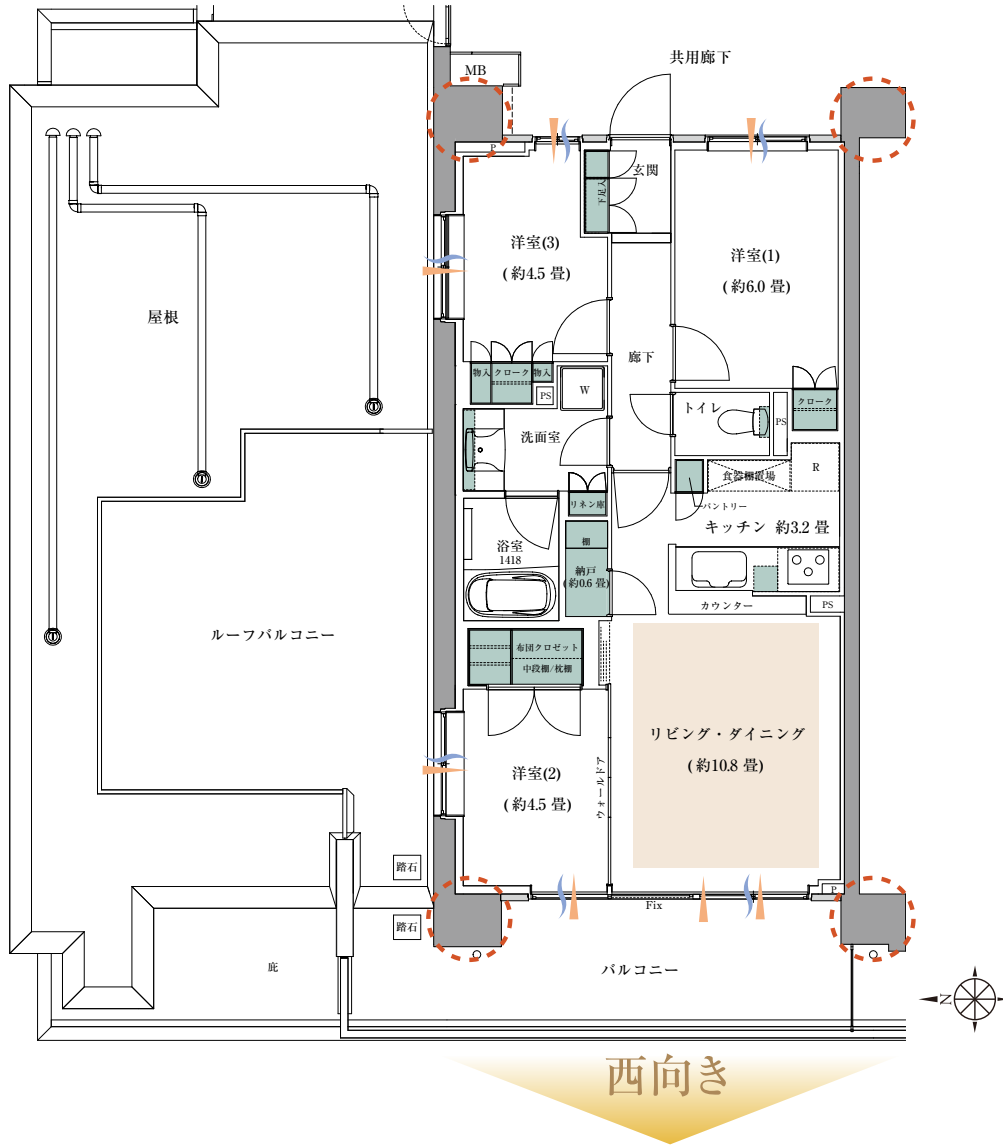

Pr type

3LDK + 布団クロゼット+N

専有面積

66.34 m²

(約20.06坪)

バルコニー面積

14.90m²

ルーフバルコニー面積

27.27m²

ルーバル

西北角住戸

布団クロゼット

■ 収納
 床暖房範囲
 ~ 通風
 ▶ 採光
 両面アウトフレーム工法
 N:納戸

※掲載の図面は設計段階の図面を基に描いたもので実際とは多少異なる場合があります。また施工上の理由及び改良のため変更する場合がございます。※住戸により仕様・形状が異なる場合がございます。※バルコニーの使用は管理規約に従っていただきます。※代表タイプの間取りを表示しております。販売住戸の間取りについては本広告時の物件概要の[販売住戸の一覧]をご覧ください。※詳しくは係員へお問い合わせください。