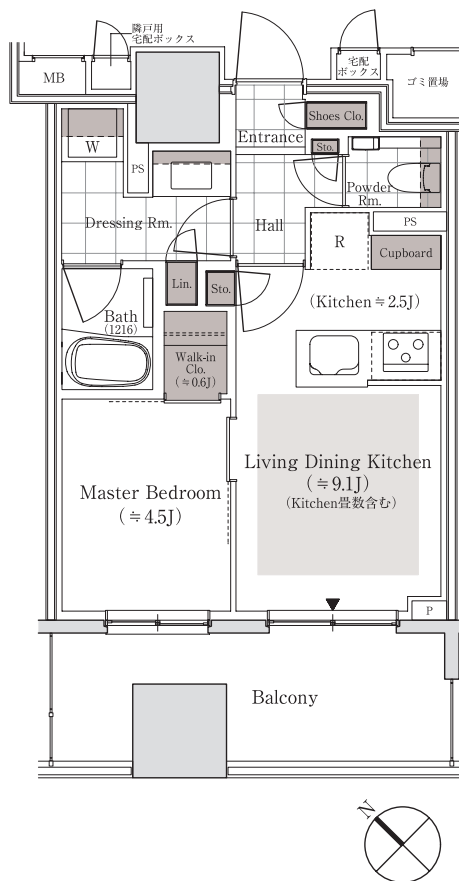

F type

1LDK+WIC

専有面積 36.95^m₂ (約 11.17 坪)バルコニー面積：10.07^m₂ (約 3.04 坪)

:床暖房範囲

:収納

WIC=ウォークインクローゼット

※掲載の住戸位置概念図・間取り図面は設計段階のもので、変更になる場合があります。

※リビング・ダイニング・キッチン部分の畳数には、冷蔵庫置場・食器棚置場が含まれています。

※住戸により、仕様・形状が異なる場合があります。

※バルコニー手摺りの仕様および形状は階数によって異なります。

※バルコニーの使用については管理規約等に従っていただきます。

「パークホームズ東銀座築地」インフォメーションデスク

☎ 0120-321-997

営業時間/月～金 11:00～17:00、土日祝 10:00～17:00
定休日/火・水・木曜日