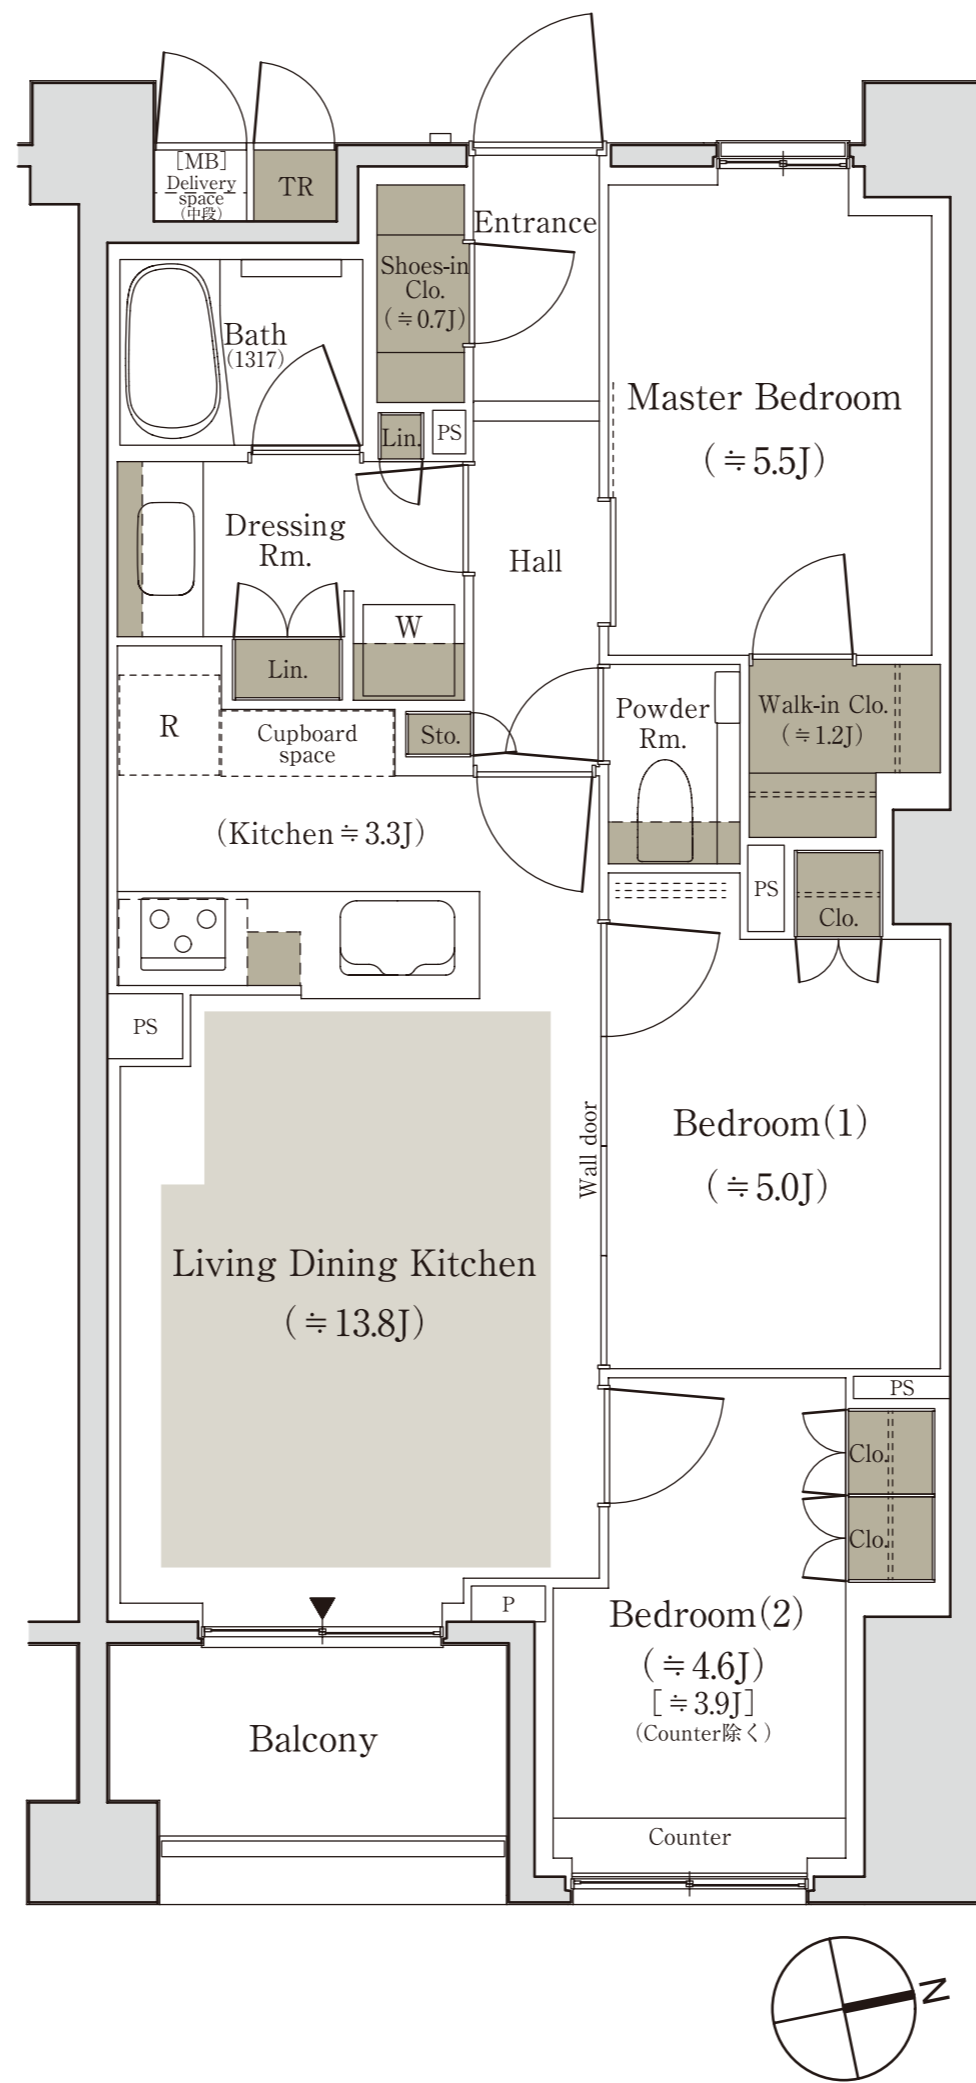

D type

3LDK+WIC+SIC+TR

専有面積 / 68.10㎡ (約20.60坪)

(トランクルーム面積0.40㎡含む)

バルコニー面積 / 4.59㎡ (約1.38坪)

床暖房範囲 収納

※WIC=ウォークインクローゼット SIC=シューズインクローゼット TR=トランクルーム

※掲載の間取り図面は設計段階のもので、変更になる場合があります。

※リビング・ダイニング・キッチン部分の畳数には、冷蔵庫置場・食器棚置場が含まれています。

※住戸により、仕様・形状が異なる場合があります。

※代表タイプの間取りを表示しております。販売住戸の間取りについては本広告時の物件概要の「販売住戸の一覧」をご覧ください。

「パークホームズ城北中央公園」インフォメーションデスク

0120-679-321

営業時間 / 月・金曜日 : 11:00~16:00  
土・日曜日 : 10:00~17:00  
定休日 / 火・水・木曜日