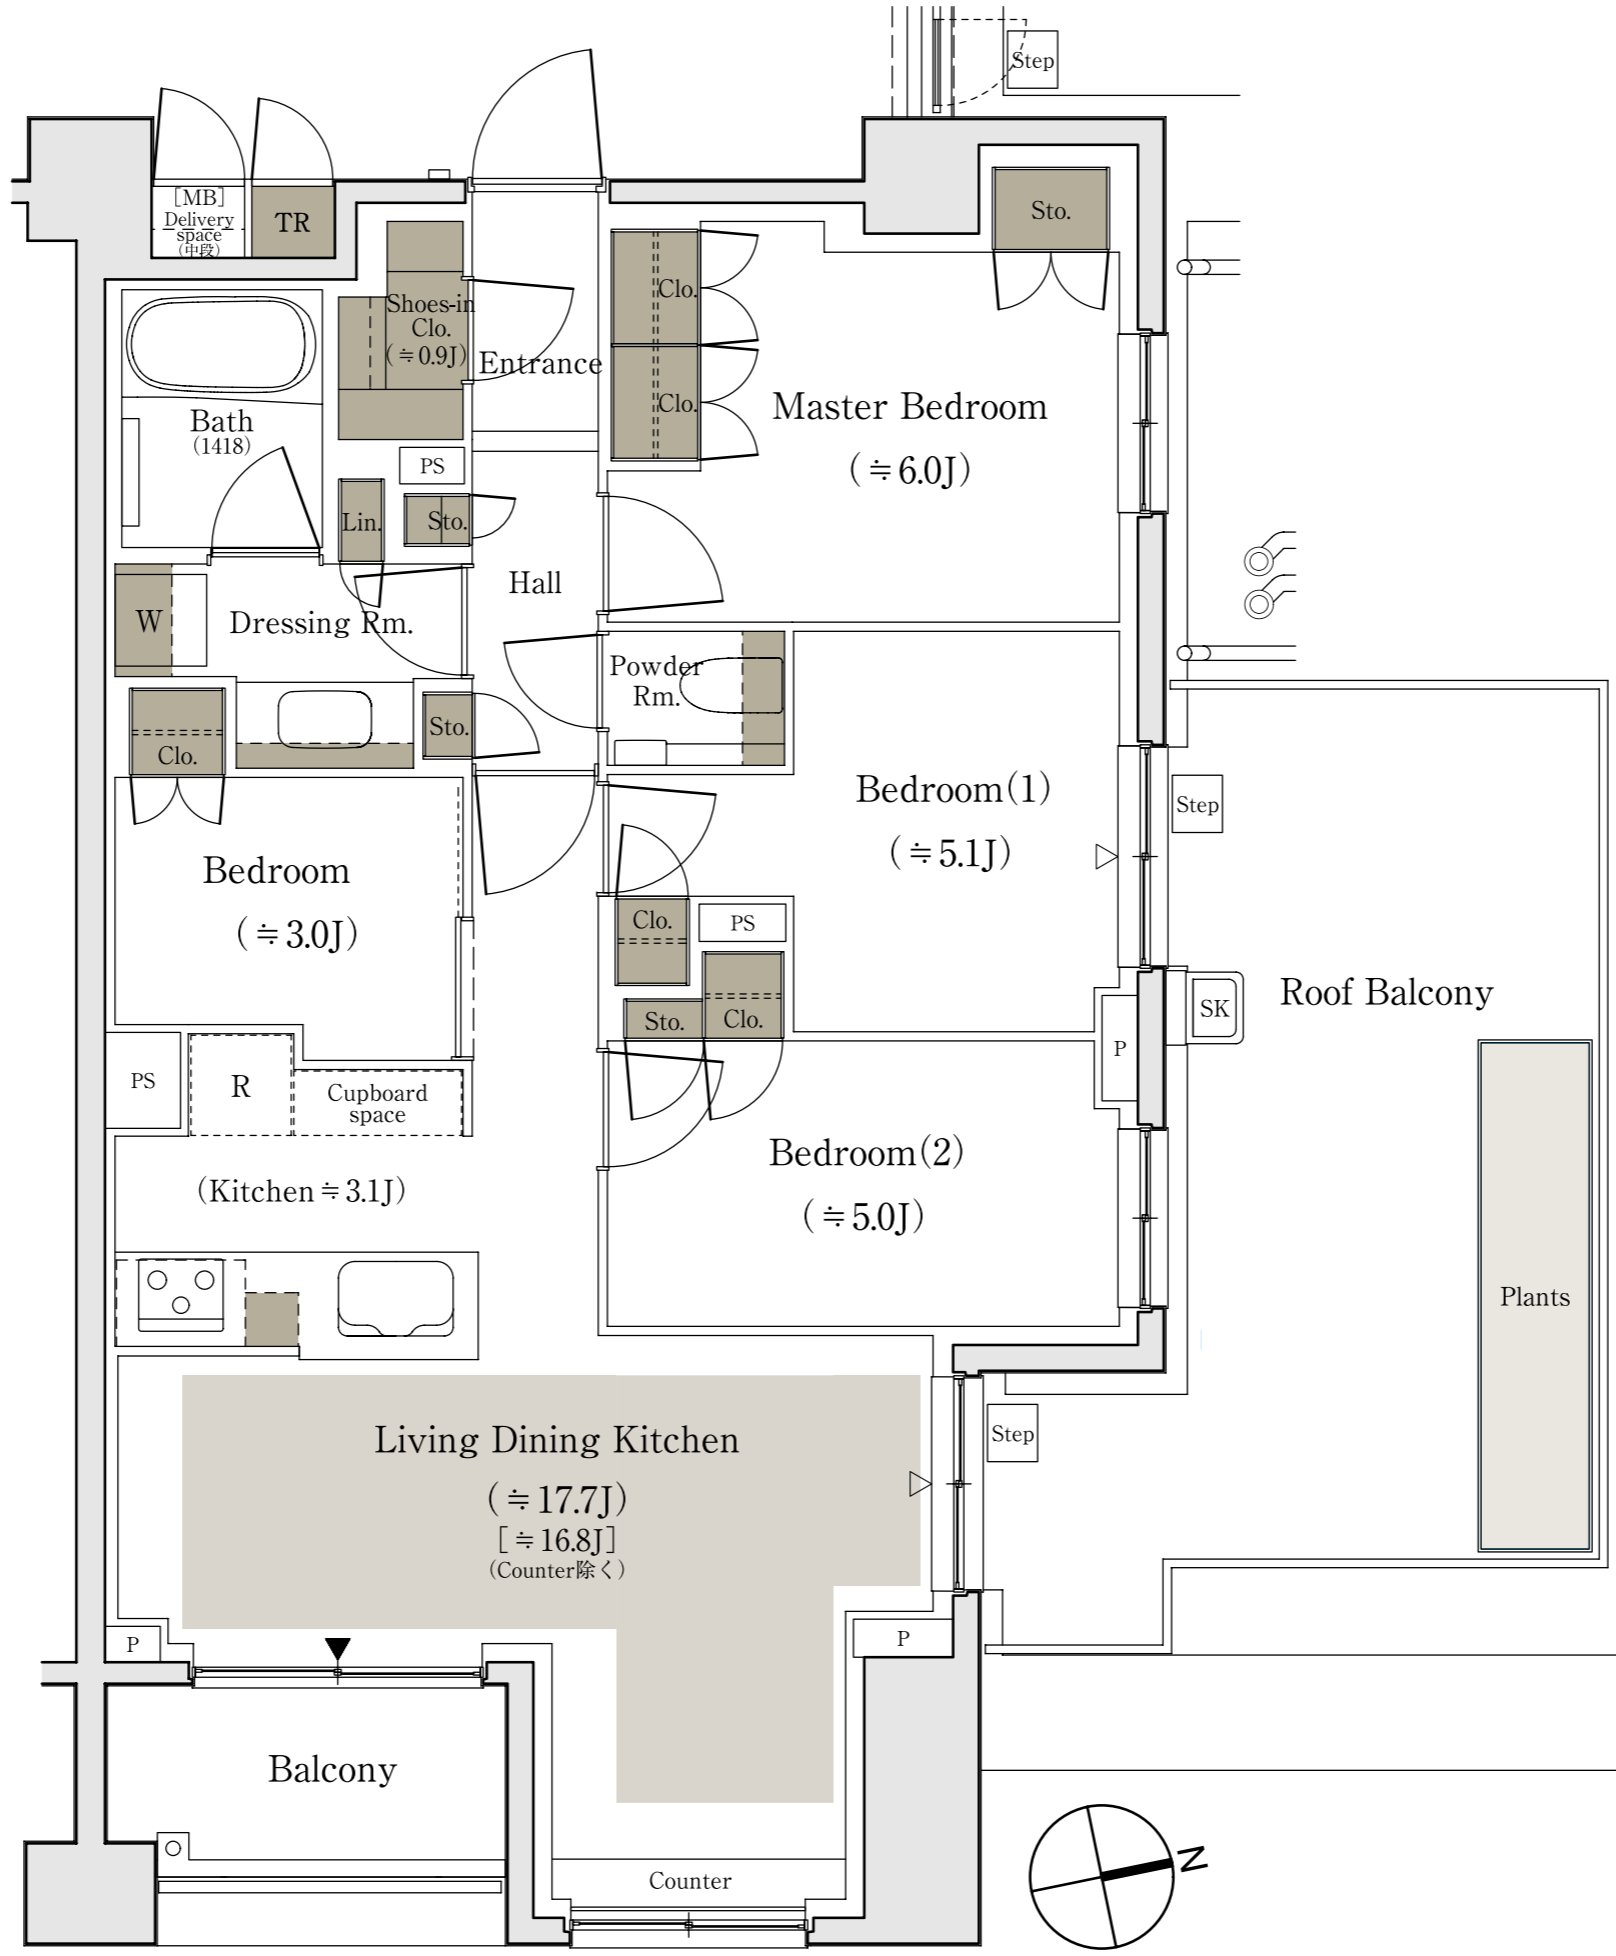

Lr type

4LDK+SIC+TR

専有面積 / 79.39㎡ (約24.01坪)

(トランクルーム面積0.40㎡含む)

バルコニー面積 / 4.59㎡ (約1.38坪)

ルーフバルコニー面積 / 23.03㎡ (約6.96坪)

床暖房範囲 収納

※SIC=シューズインクローゼット TR=トランクルーム

※掲載の間取り図面は設計段階のもので、変更になる場合があります。

※リビング・ダイニング・キッチン部分の畳数には、冷蔵庫置場・食器棚置場が含まれています。

※住戸により、仕様・形状が異なる場合があります。

※代表タイプの間取りを表示しております。販売住戸の間取りについては本広告時の物件概要の「販売住戸の一覧」をご覧ください。

「パークホームズ城北中央公園」インフォメーションデスク

0120-679-321

営業時間 / 月・金曜日：11:00～16:00  
土・日曜日：10:00～17:00  
定休日 / 火・水・木曜日