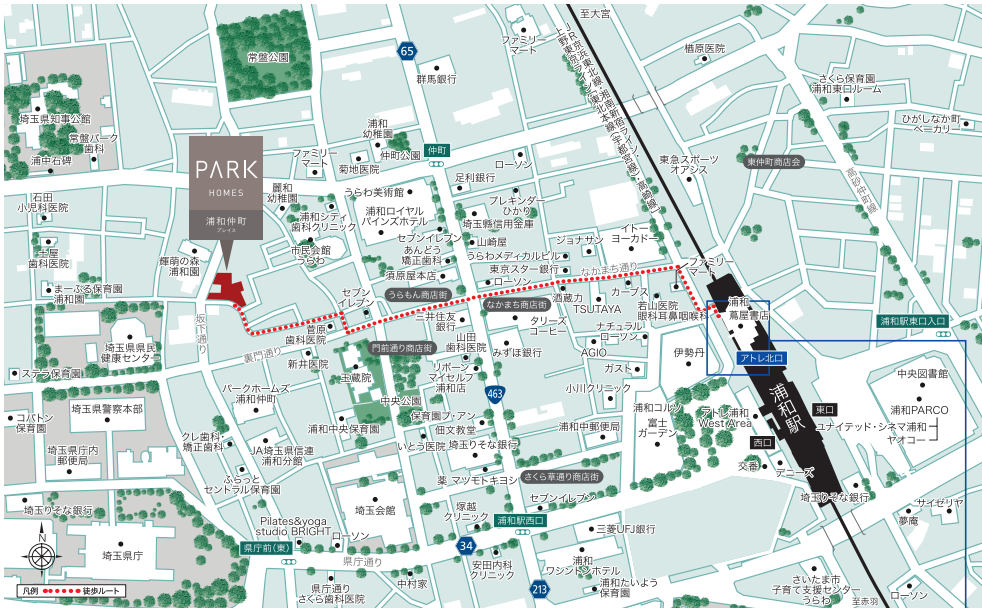

現地案内図

さいたまサロン案内図

「三井のすまい さいたまサロン」

0120-321-820

営業時間 / [平日] 13:00~17:00 [土・日・祝] 10:00~17:00  
定休日 / 火曜・水曜・木曜