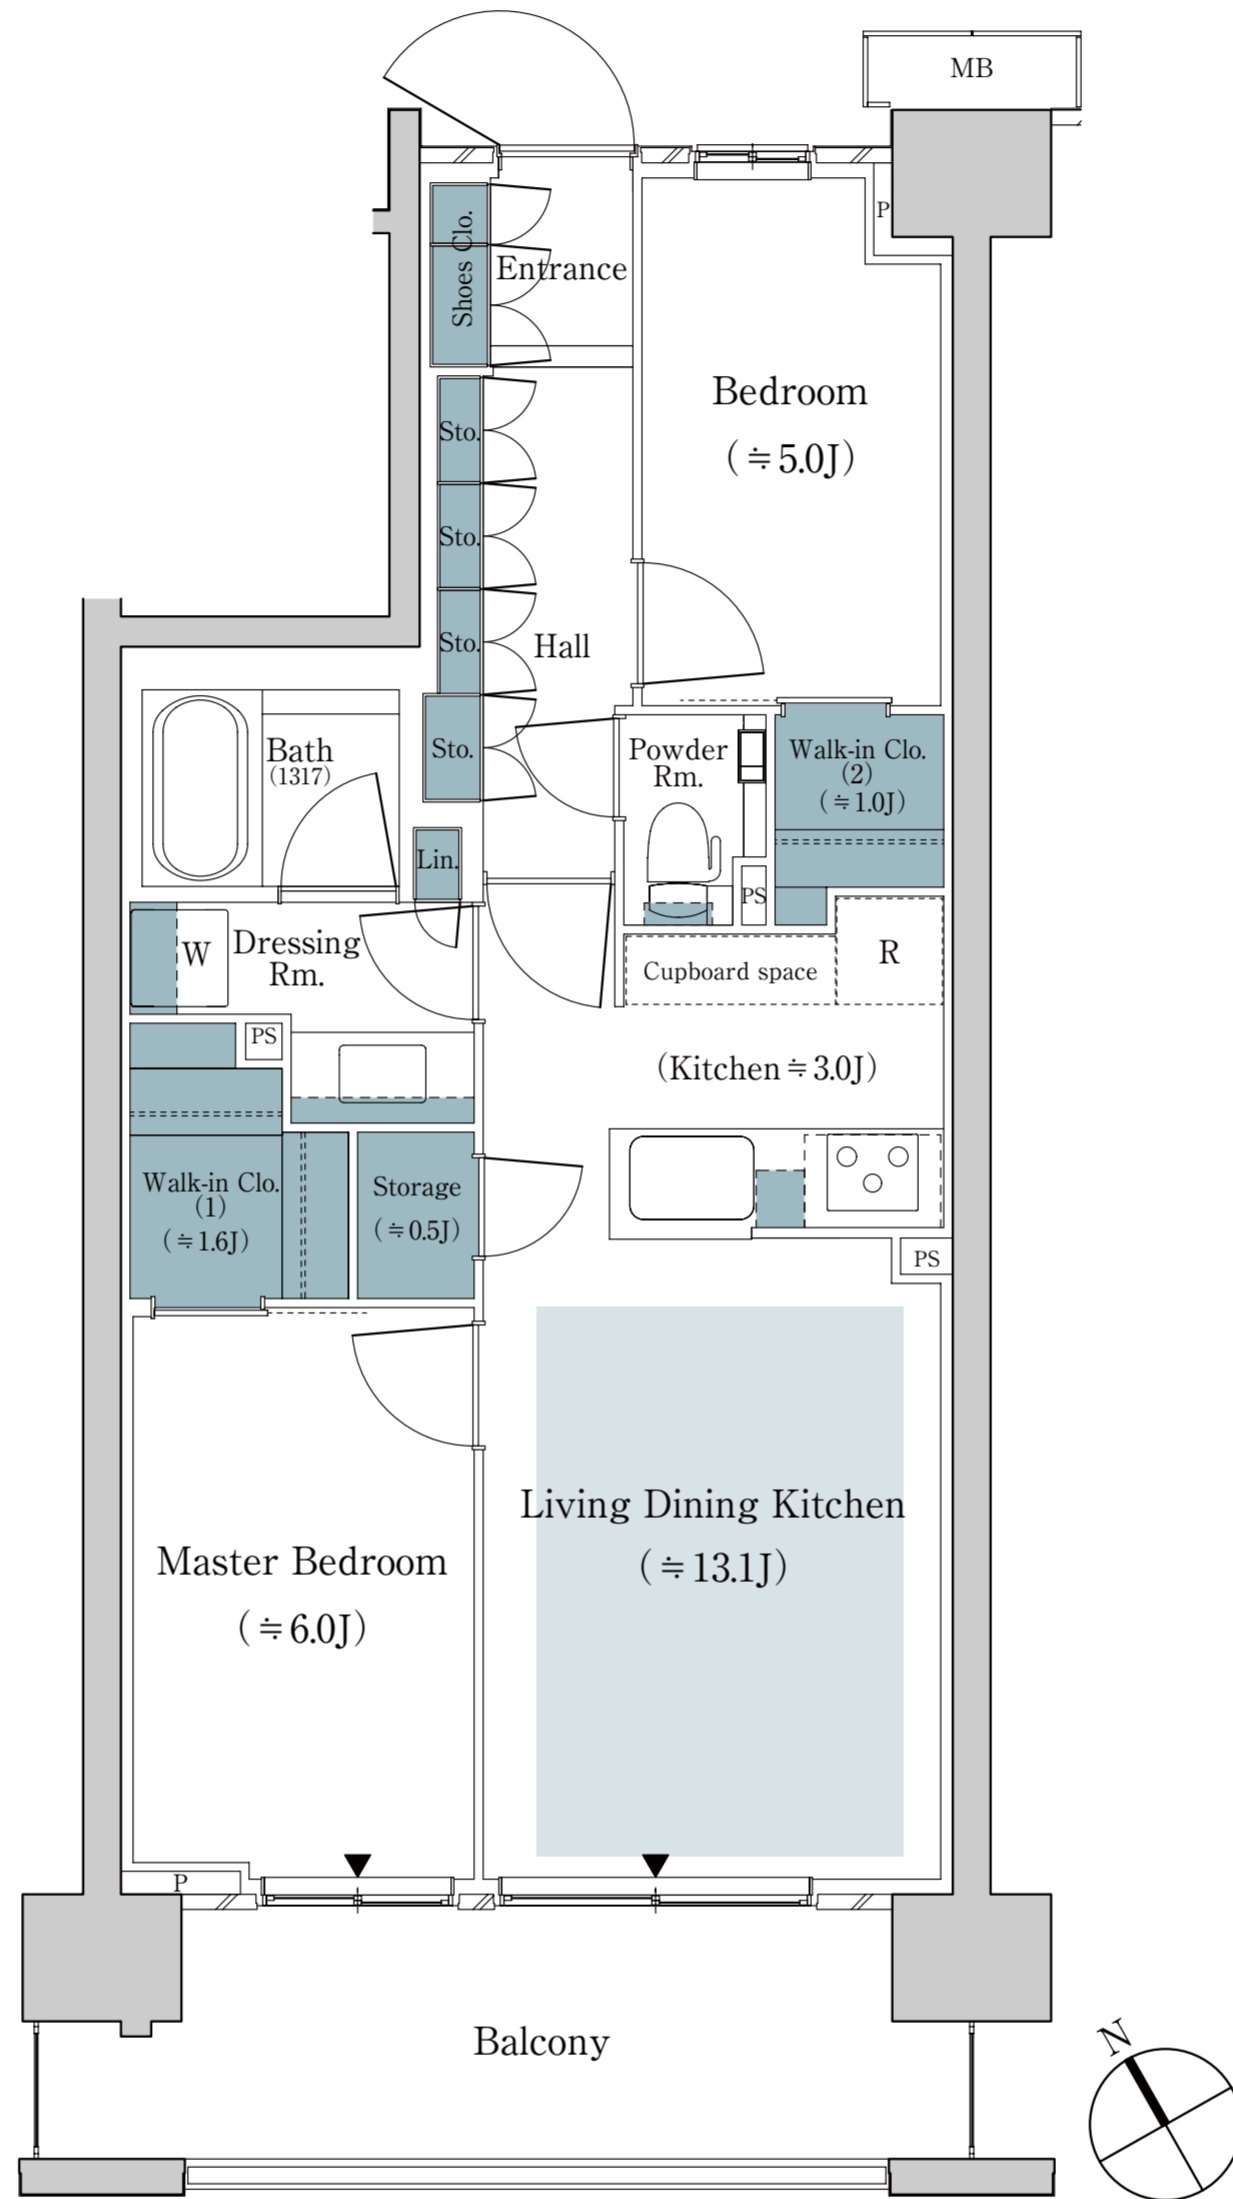

60I type

2LDK+2WIC+S

専有面積 / 60.11㎡ (約18.18坪)

バルコニー面積 / 11.13㎡ (約3.36坪)

床暖房範囲
 収納

※WIC=ウォークインクローゼット S=納戸

※掲載の間取り図面は設計段階のもので、変更になる場合があります。
 ※リビング・ダイニング・キッチン部分の畳数には、冷蔵庫置場・食器棚置場が含まれています。
 ※住戸により、仕様・形状が異なる場合があります。
 ※代表タイプの間取りを表示しております。販売住戸の間取りについては本広告時の物件概要の「販売住戸の一覧」をご覧ください。