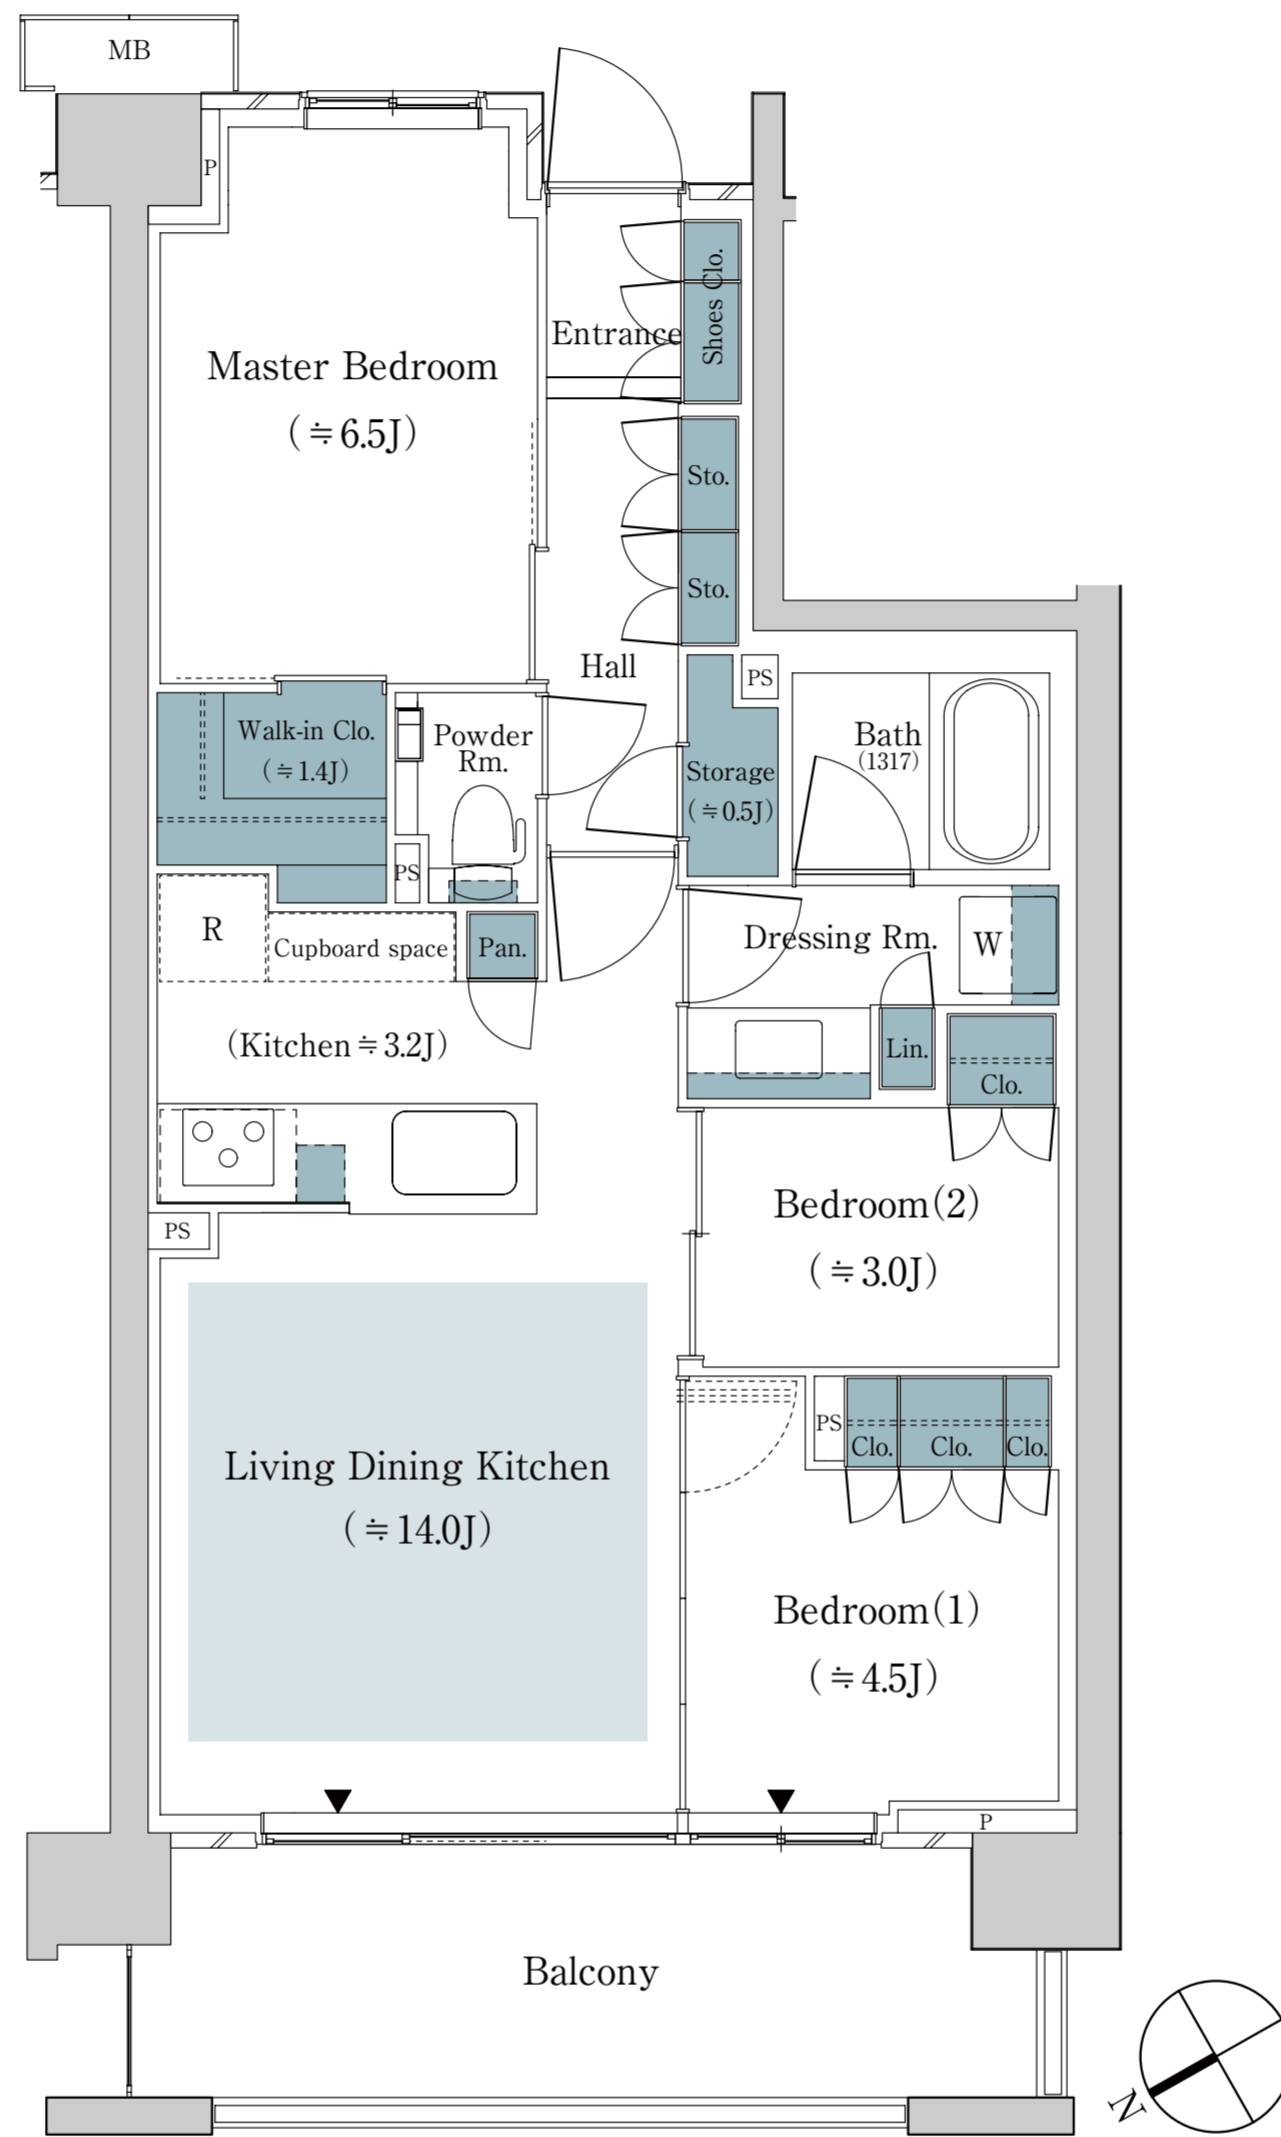

65N type 3LDK+WIC+S

専有面積 / 65.27㎡ (約19.74坪)

バルコニー面積 / 10.98㎡ (約3.32坪)

床暖房範囲
 収納

※WIC=ウォークインクローゼット S=納戸

※掲載の間取り図面は設計段階のもので、変更になる場合があります。
 ※リビング・ダイニング・キッチン部分の畳数には、冷蔵庫置場・食器棚置場が含まれています。
 ※住戸により、仕様・形状が異なる場合があります。
 ※代表タイプの間取りを表示しております。販売住戸の間取りについては本広告時の物件概要の「販売住戸の一覧」をご覧ください。