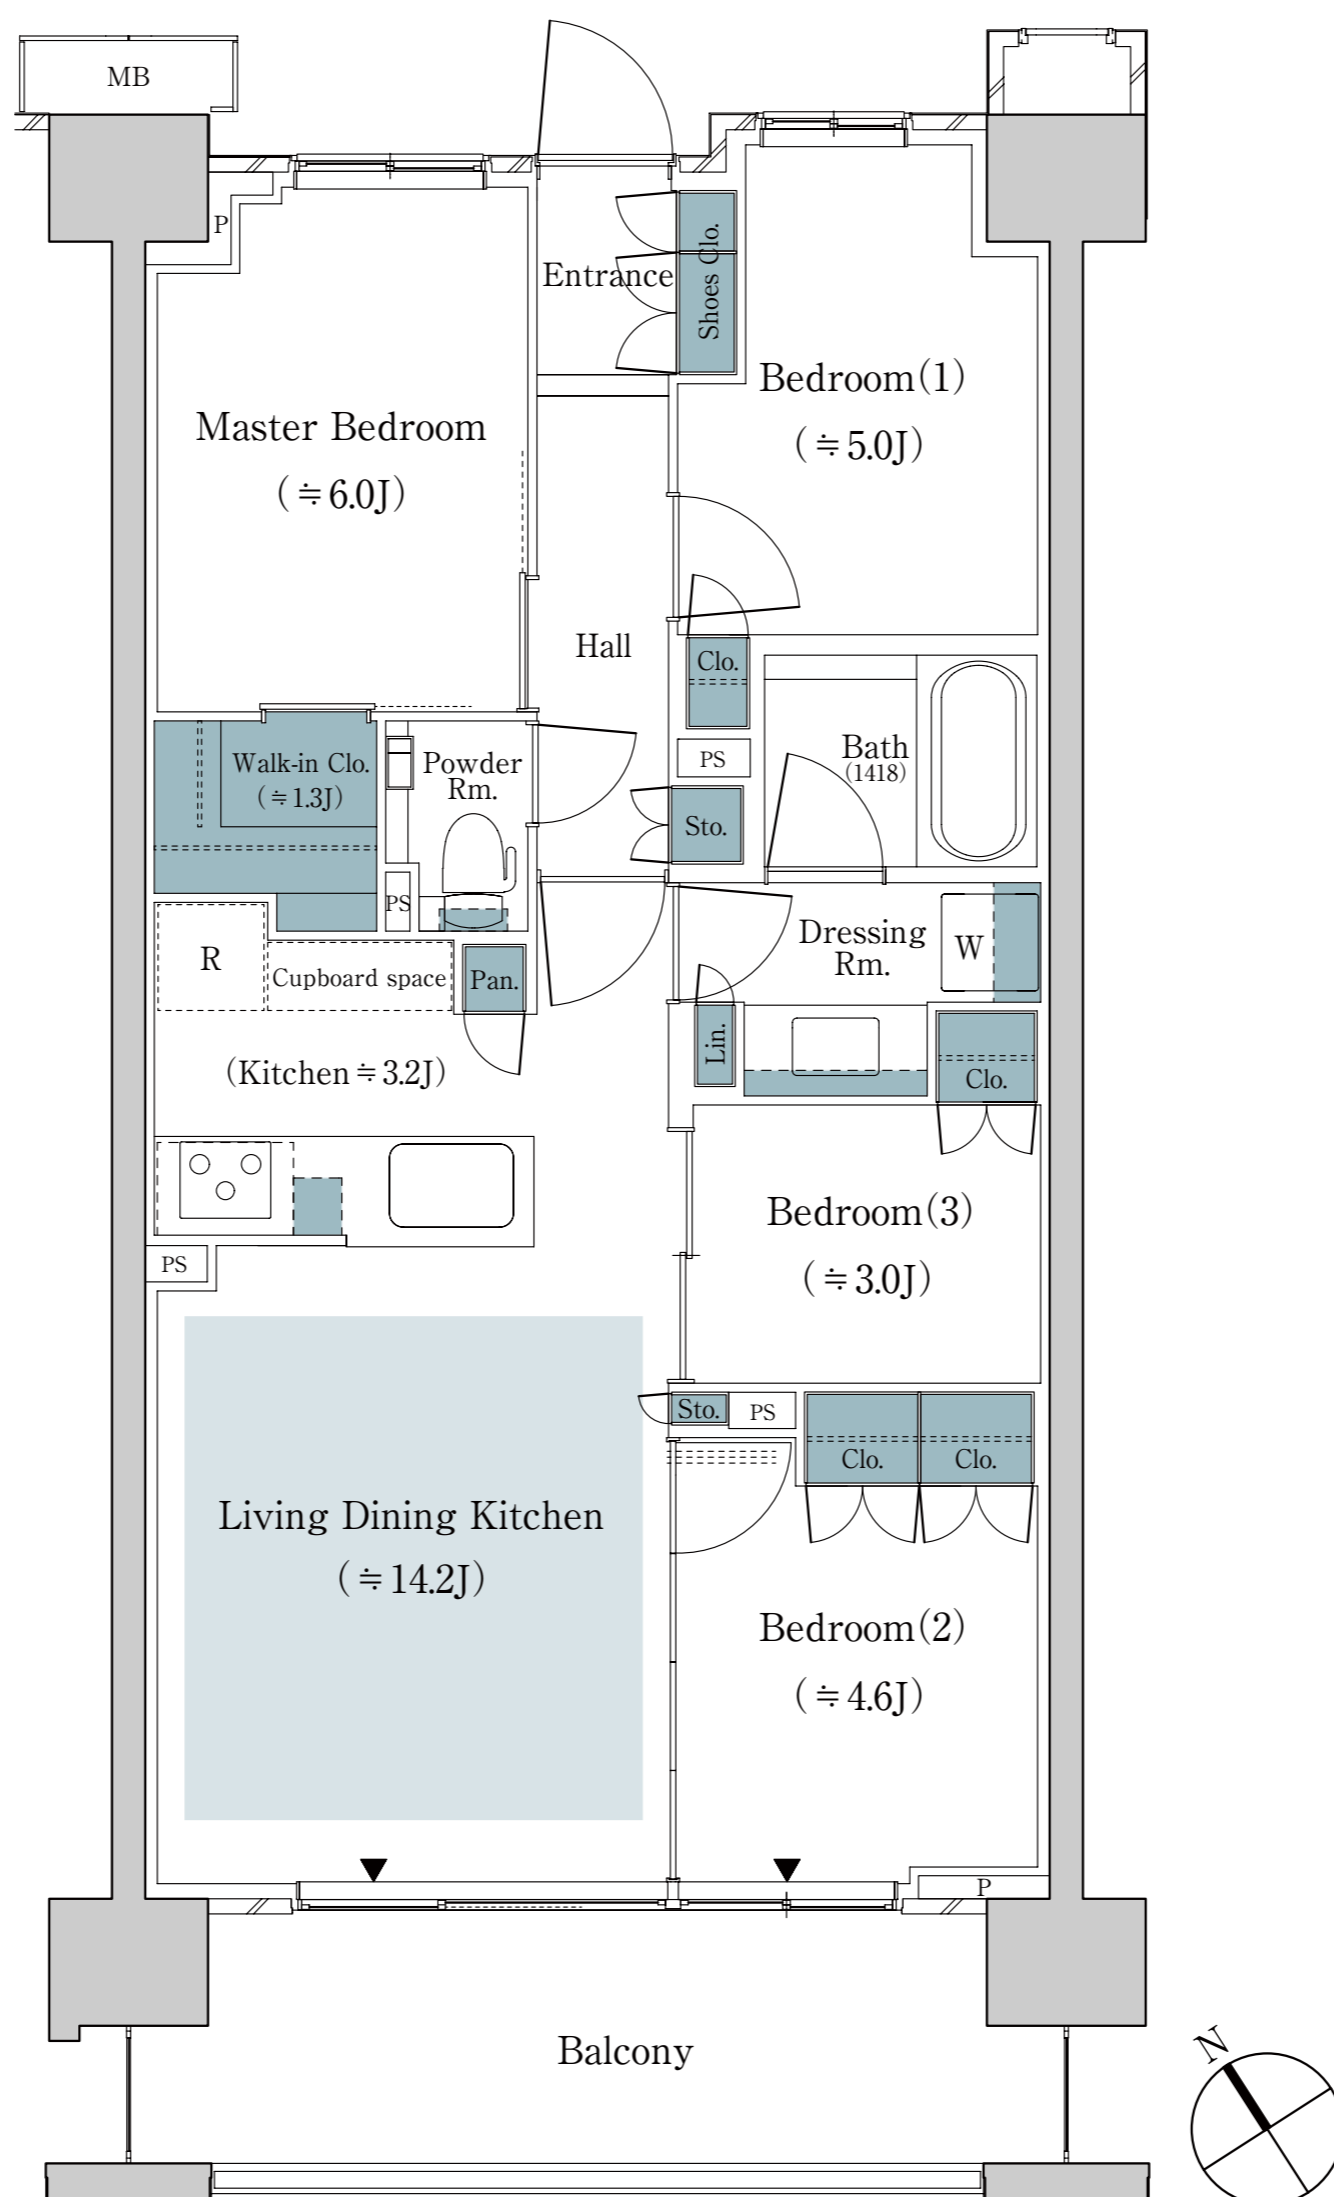

# 72K-1 type 4LDK+WIC

専有面積 / 72.06㎡ (約21.79坪)

バルコニー面積 / 11.16㎡ (約3.37坪)

■ 床暖房範囲 ■ 収納

※WIC=ウォークインクローゼット

※掲載の間取り図面は設計段階のもので、変更になる場合があります。

※リビング・ダイニング・キッチン部分の畳数には、冷蔵庫置場・食器棚置場が含まれています。

※住戸により、仕様・形状が異なる場合があります。