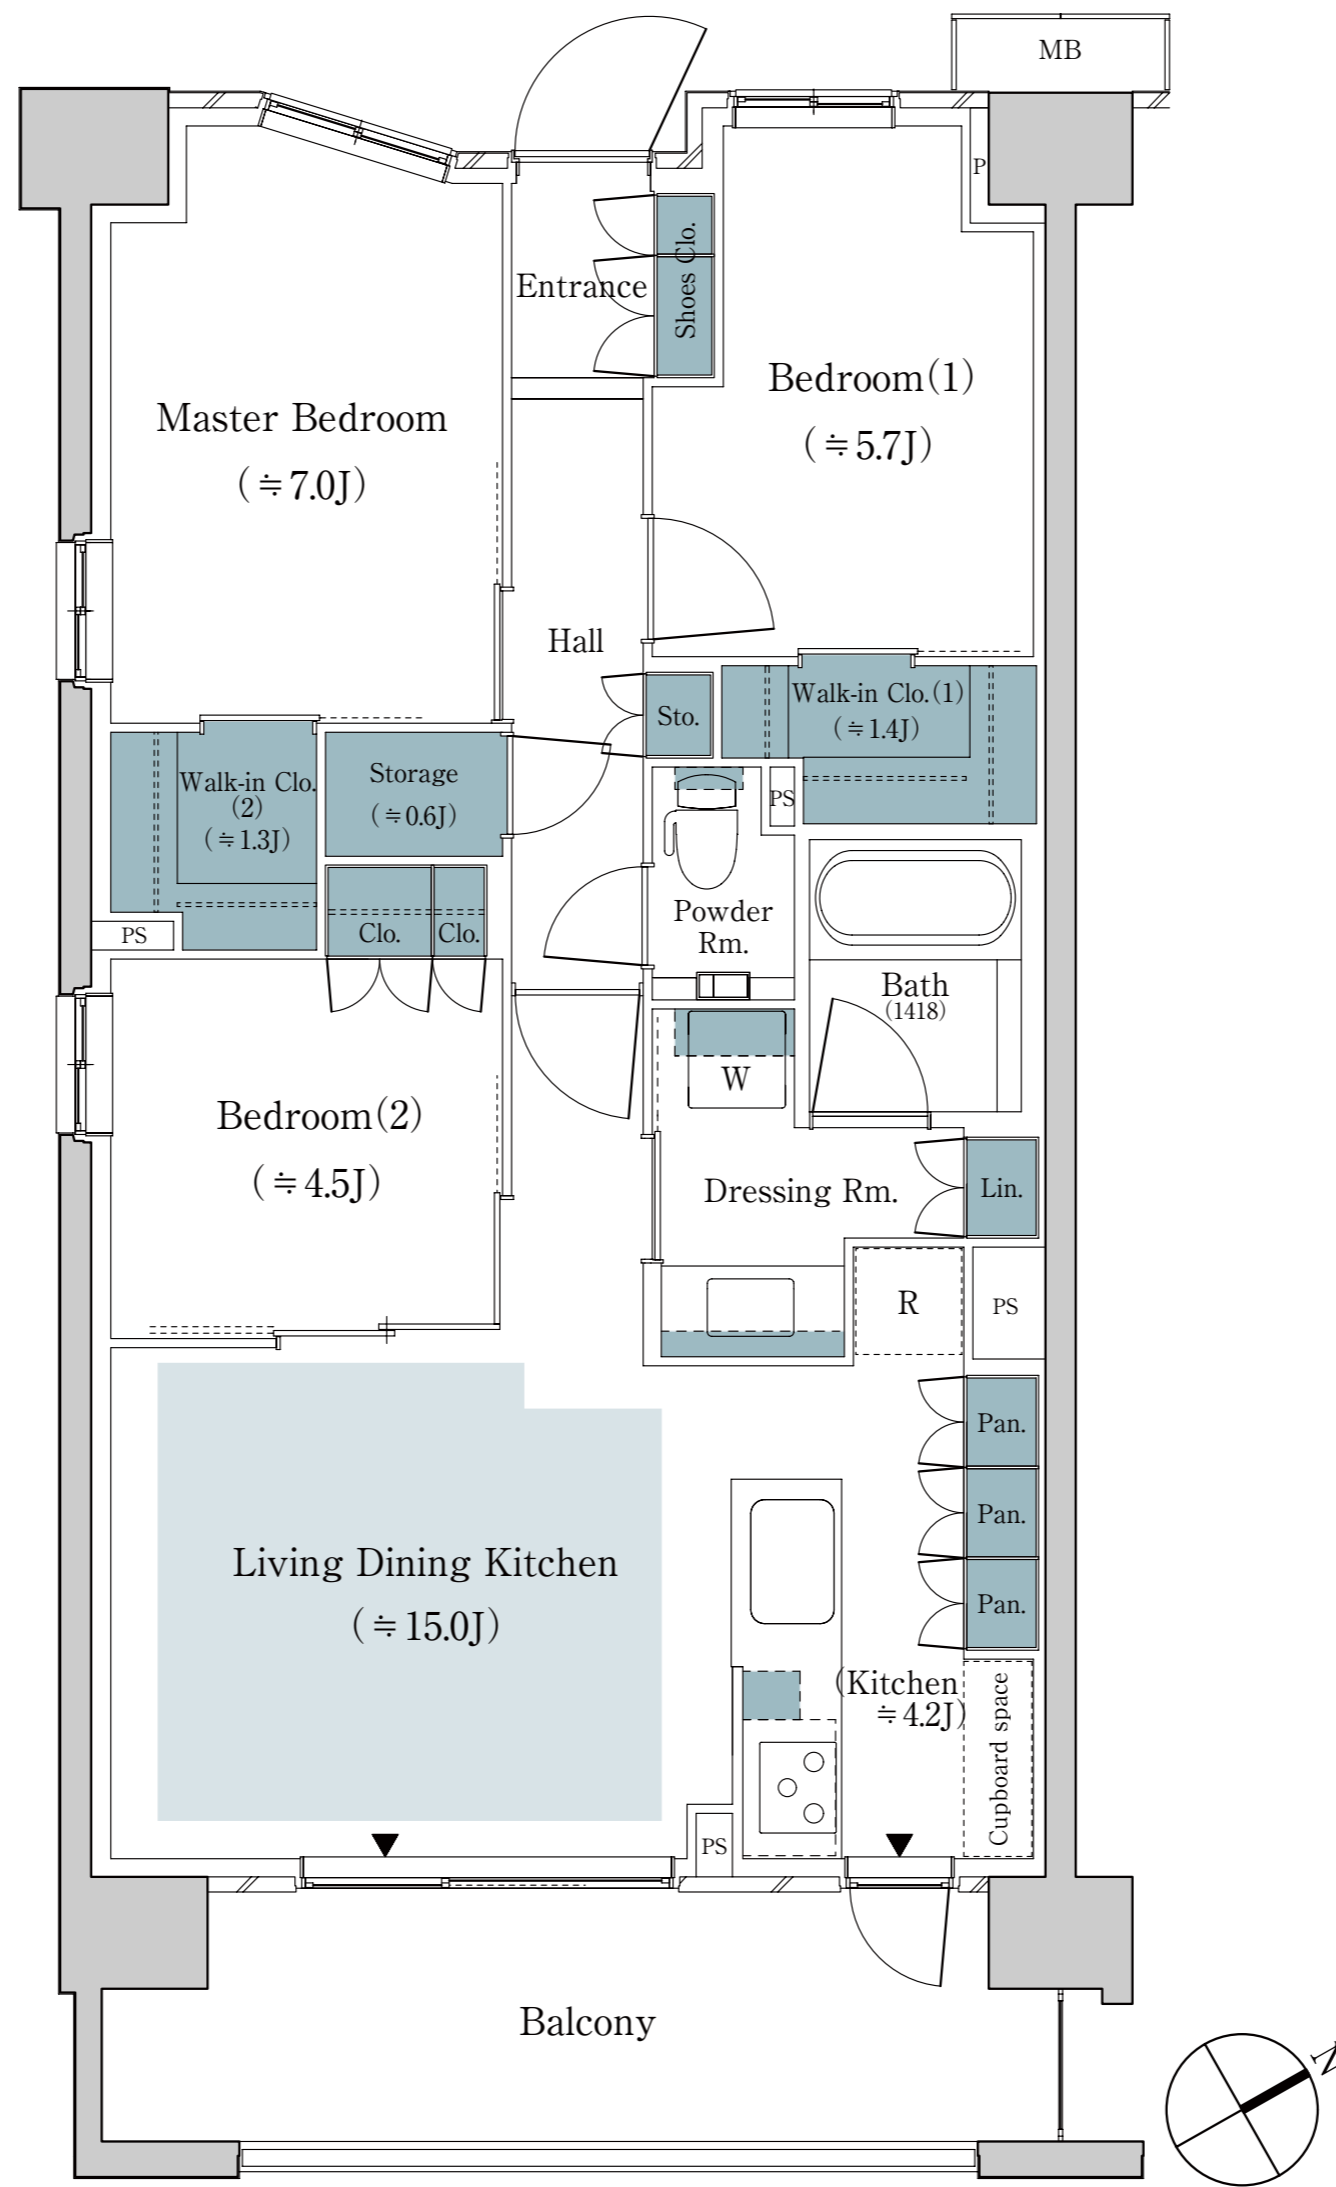

75E type

3LDK+2WIC+S

専有面積 / 75.80m² (約22.92坪)

バルコニー面積 / 11.70m² (約3.53坪)

■ 床暖房範囲 ■ 収納
 ※WIC=ウォークインクローゼット S=納戸

※掲載の間取り図面は設計段階のもので、変更になる場合があります。
 ※リビング・ダイニング・キッチン部分の畳数には、冷蔵庫置場・食器棚置場が含まれています。
 ※住戸により、仕様・形状が異なる場合があります。
 ※代表タイプの間取りを表示しております。販売住戸の間取りについては本広告時の物件概要の「販売住戸の一覧」をご覧ください。