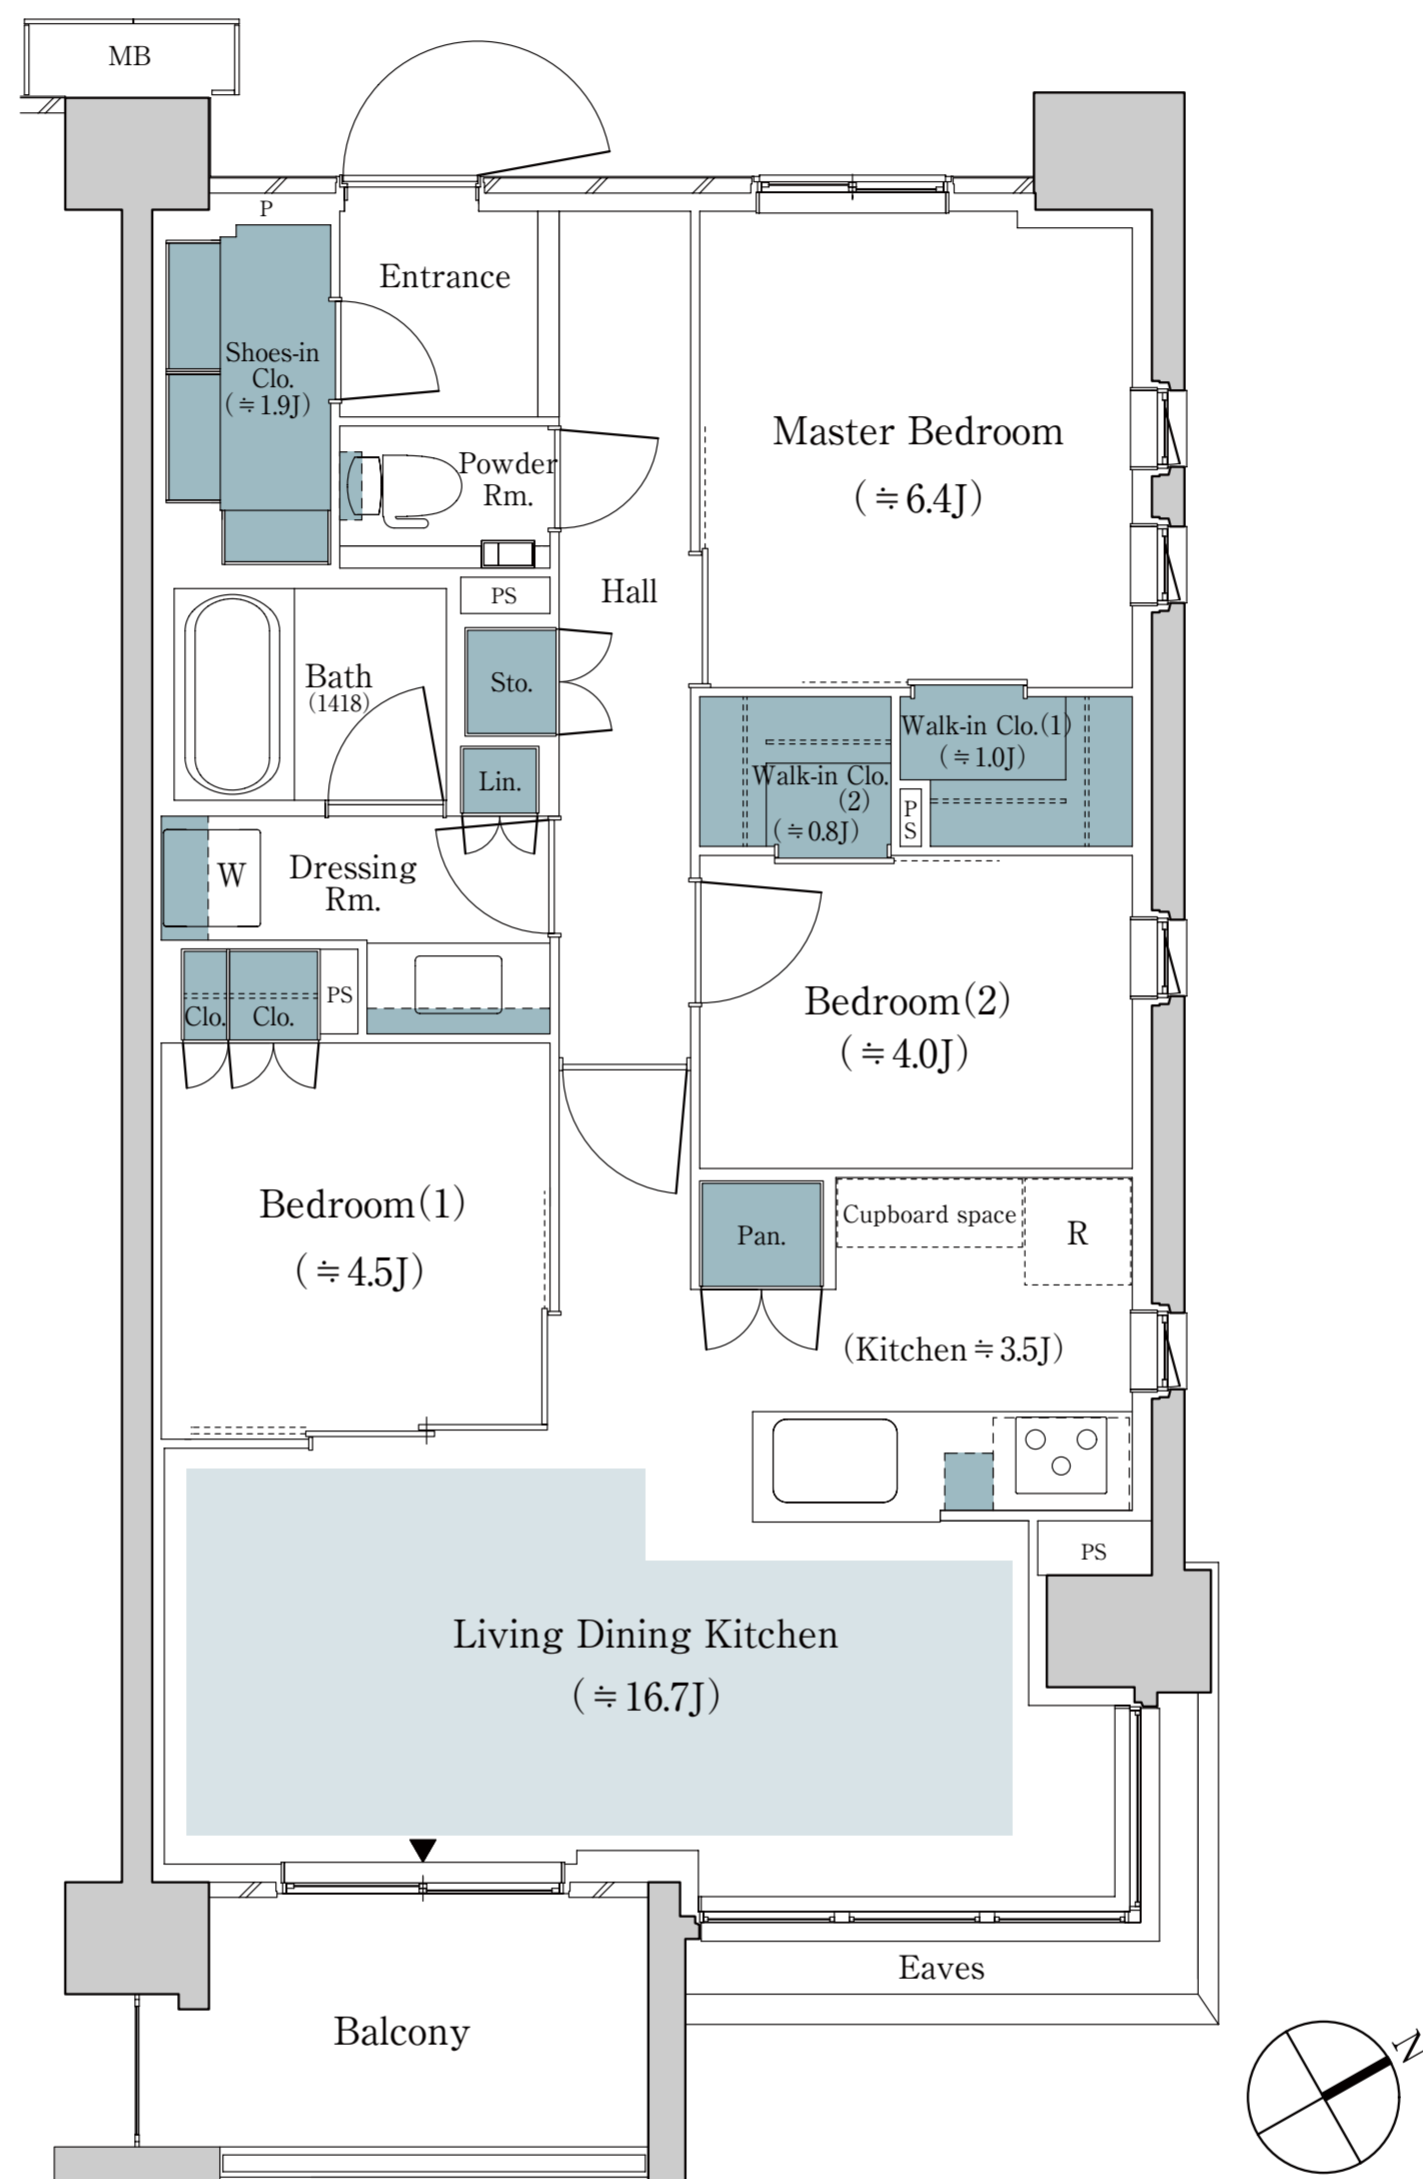

77A type

3LDK+2WIC+SIC

専有面積 / 77.20㎡ (約23.35坪)

バルコニー面積 / 6.30㎡ (約1.90坪)

床暖房範囲 収納

※WIC=ウォークインクローゼット SIC=シューズインクローゼット

※掲載の間取り図面は設計段階のもので、変更になる場合があります。

※リビング・ダイニング・キッチン部分の畳数には、冷蔵庫置場・食器棚置場が含まれています。