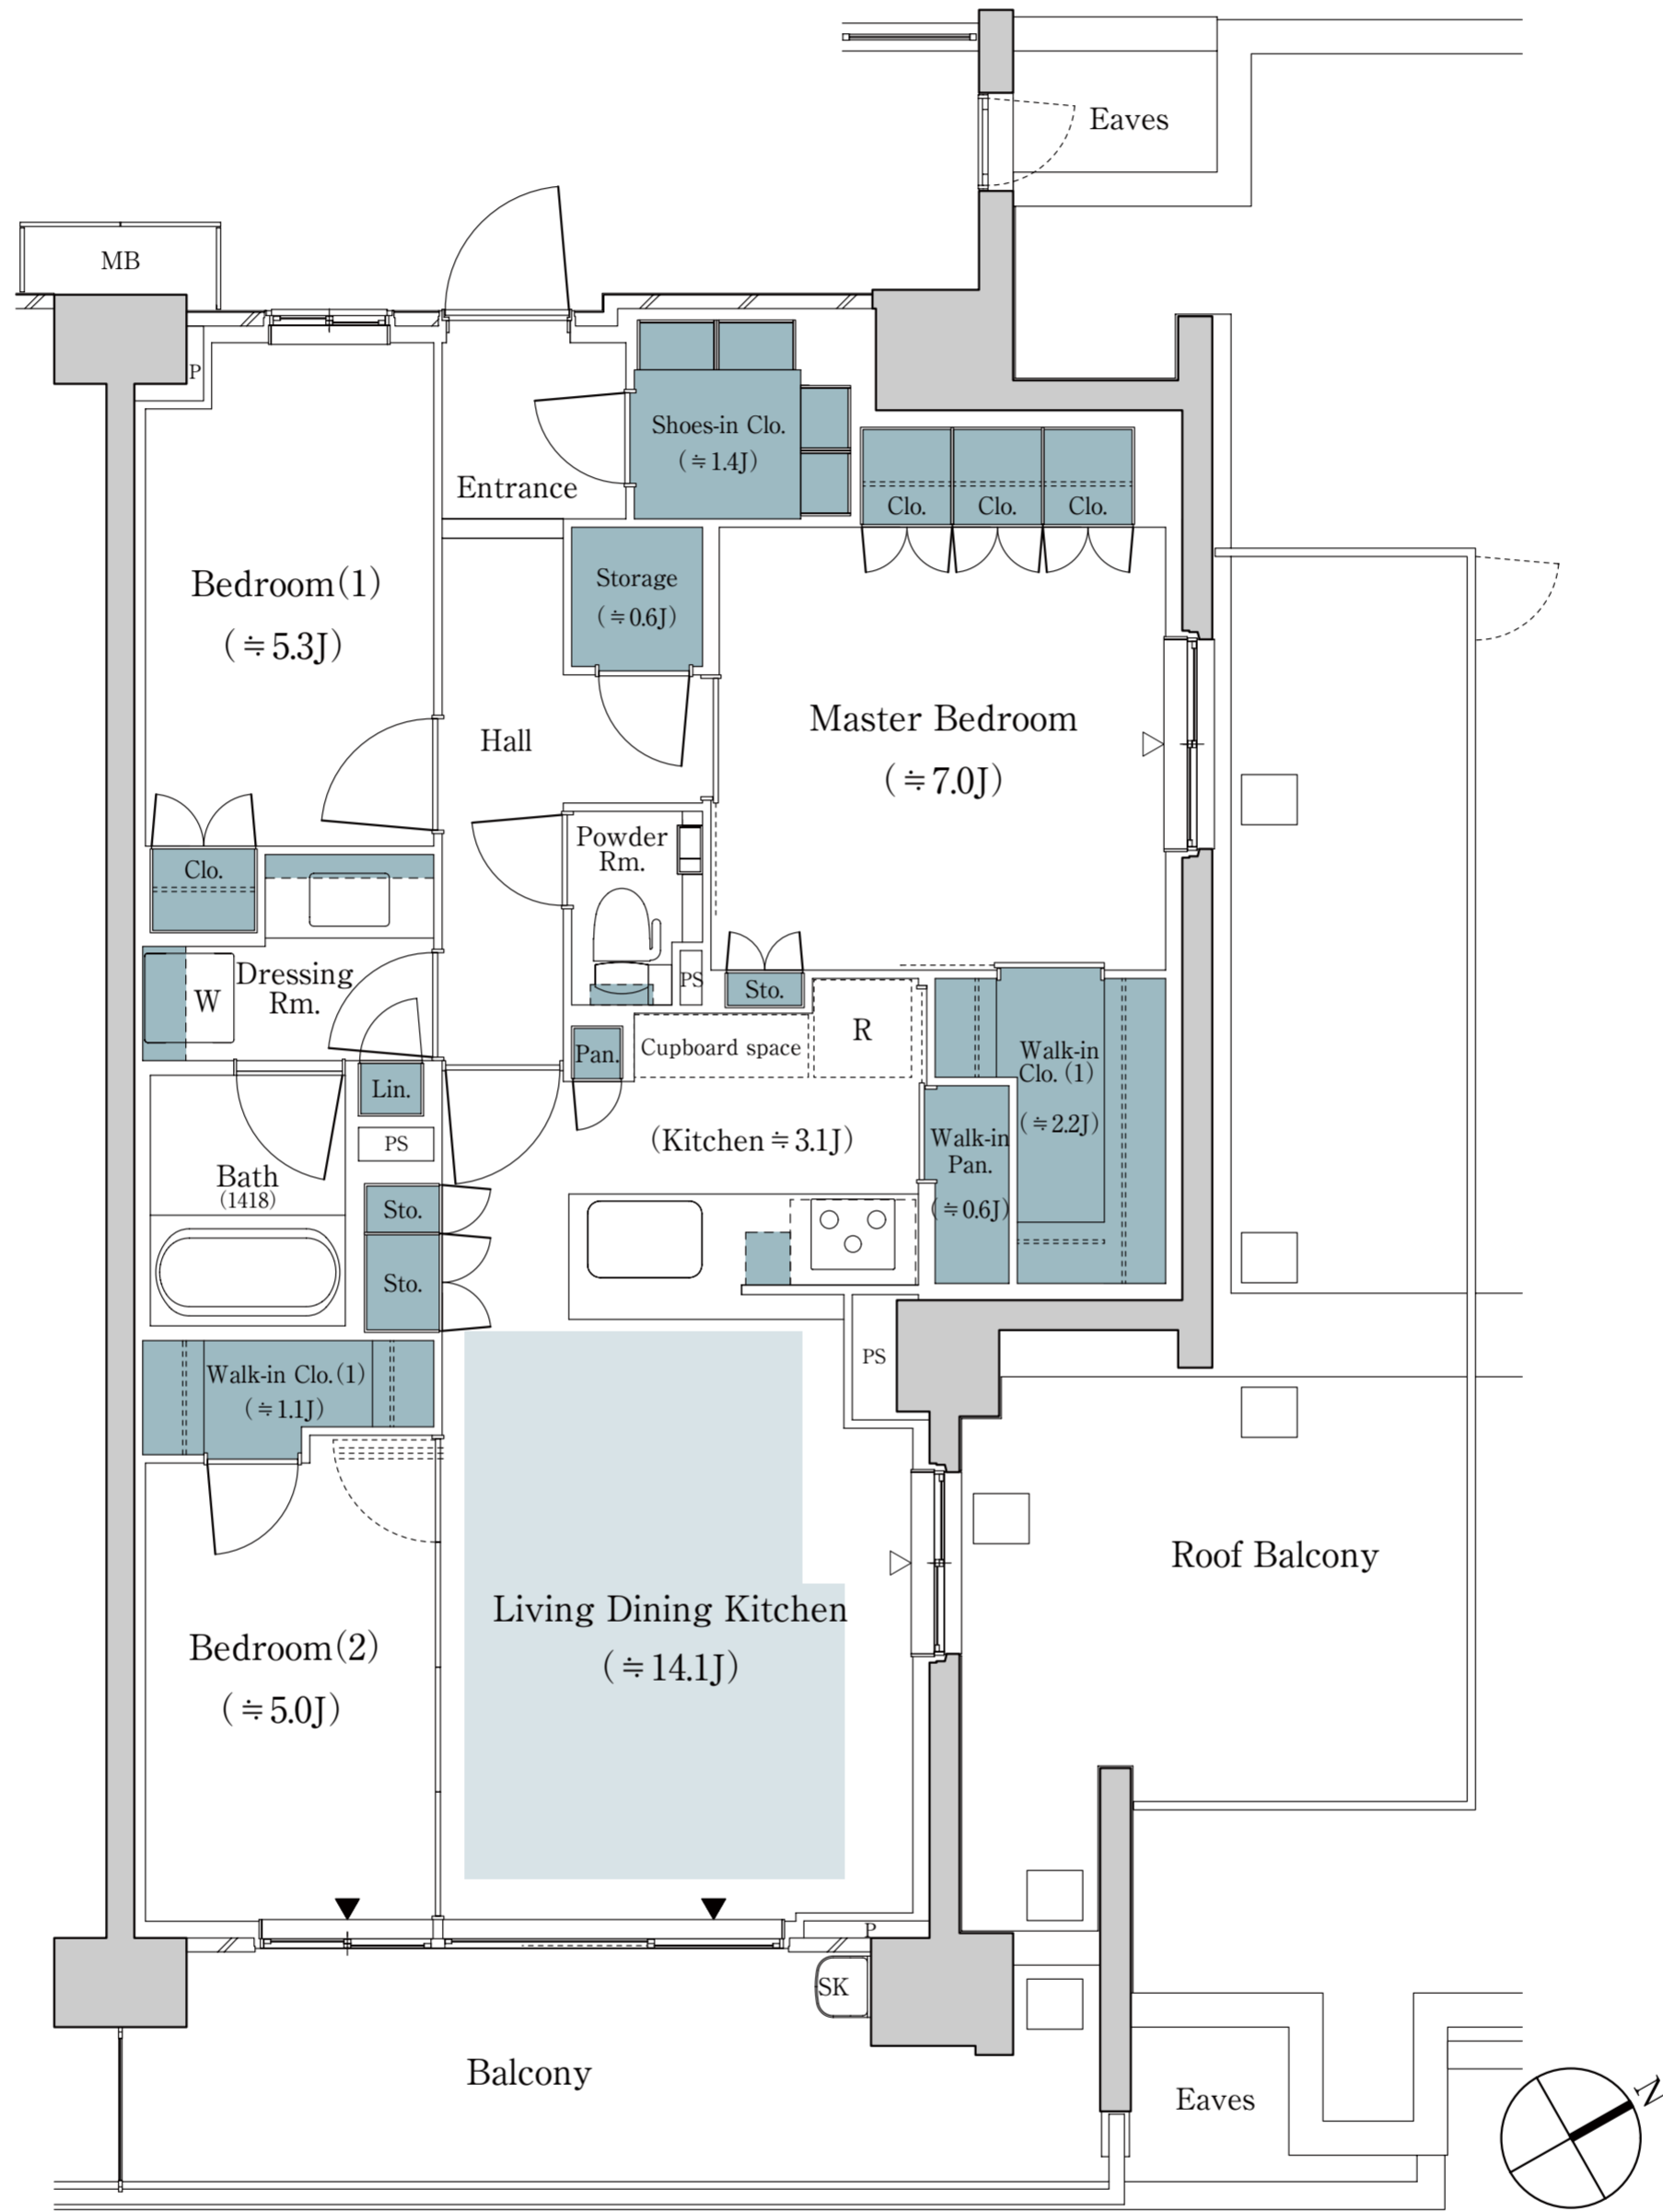

# 81Rr type

## 3LDK+2WIC+SIC +WIP+S

専有面積 / 81.10㎡ (約24.53坪)

バルコニー面積 / 12.86㎡ (約3.89坪)

ルーフバルコニー面積 / 25.53㎡ (約7.72坪)

■ 床暖房範囲 ■ 収納

※WIC=ウォークインクローゼット SIC=シューズインクローゼット WIP=ウォークインパントリー S=納戸

※掲載の間取り図面は設計段階のもので、変更になる場合があります。

※リビング・ダイニング・キッチン部分の畳数には、冷蔵庫置場・食器棚置場が含まれています。

※住戸により、仕様・形状が異なる場合があります。

※代表タイプの間取りを表示しております。販売住戸の間取りについては本広告時の物件概要の「販売住戸の一覧」をご覧ください。